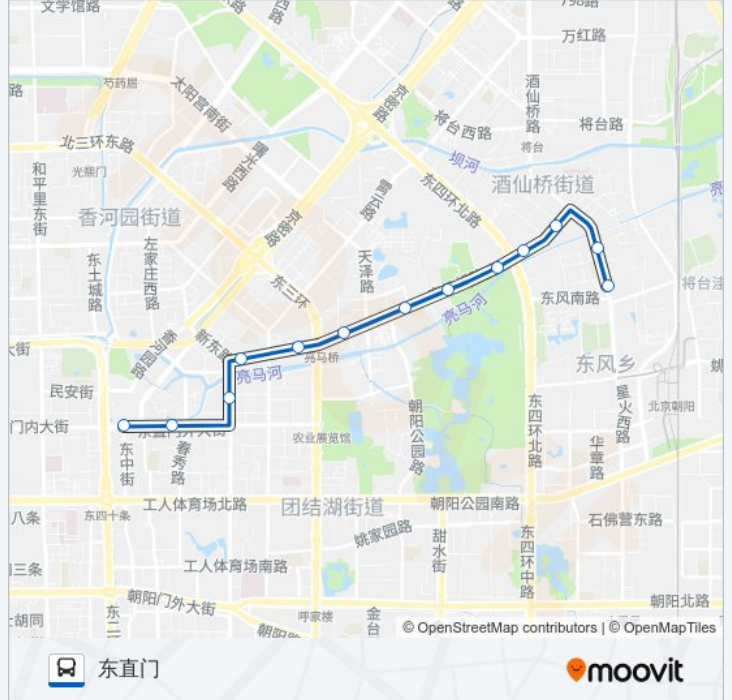

413

东直门

下载App

公交413((东直门))共有2条行车路线。工作日的服务时间为：

(1) 东直门: 06:00 - 19:30(2) 南十里居: 06:30 - 20:05

使用Moovit找到公交413离你最近的站点，以及公交413下车班的到站时间。

方向: 东直门

13 站

[查看时间表](#)

南十里居
南十里居北站
酒仙桥市场
东风桥东
朝阳公园北门
安家楼东
安家楼
燕莎桥东
燕莎桥西
新源南路西口
塔园村
春秀路
东直门

公交413的时间表

往东直门方向的时间表

星期一	06:00 - 19:30
星期二	06:00 - 19:30
星期三	06:00 - 19:30
星期四	06:00 - 19:30
星期五	06:00 - 19:30
星期六	09:00 - 16:30
星期日	09:00 - 16:30

公交413的信息

方向: 东直门

站点数量: 13

行车时间: 34 分

途经站点:

方向: 南十里居

13 站
[查看时间表](#)

- 东直门
- 春秀路
- 塔园村
- 华都饭店
- 燕莎桥西
- 燕莎桥东
- 安家楼
- 安家楼东
- 朝阳公园北门
- 东风桥东
- 酒仙桥商场
- 南十里居北站
- 南十里居

公交413的时间表

往南十里居方向的时间表

星期一	06:30 - 20:05
星期二	06:30 - 20:05
星期三	06:30 - 20:05
星期四	06:30 - 20:05
星期五	06:30 - 20:05
星期六	09:30 - 17:00
星期日	09:30 - 17:00

公交413的信息

方向: 南十里居
 站点数量: 13
 行车时间: 33 分
 途经站点:

你可以在moovitapp.com下载公交413的PDF时间表和线路图。使用[Moovit应用程序](#)查询北京的实时公交、列车时刻表以及公共交通出行指南。