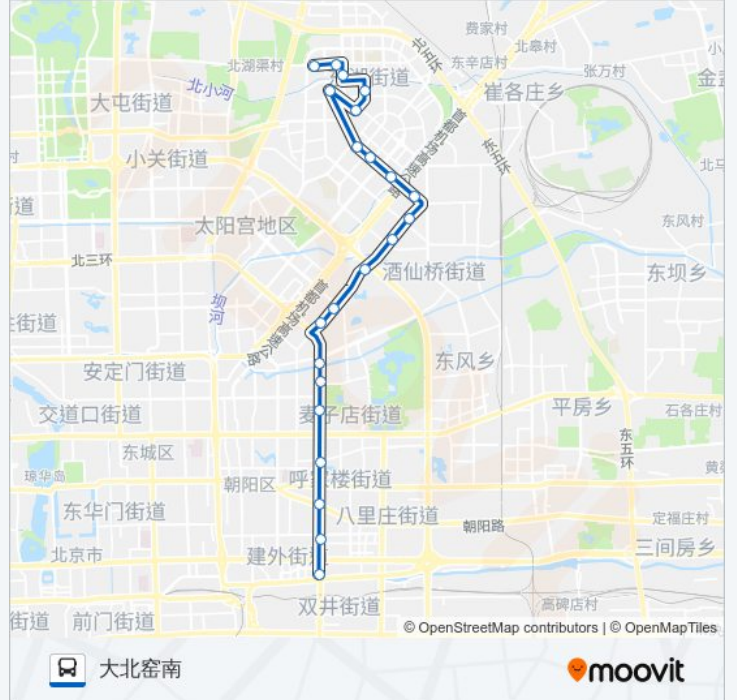

公交421的信息

方向: 东湖

站点数量: 21

行车时间: 51 分

途经站点:

方向: 大北窑南

22 站

[查看时间表](#)

- 东湖
- 利泽西街东口
- 望京花园西区
- 宏昌路
- 宏昌路南口
- 世安家园
- 广顺南大街北口
- 望花路东里
- 广顺南大街南口
- 万红西街
- 芳园里
- 芳园里西站
- 肖君庙
- 麦子店西街
- 三元庵
- 燕莎桥南(三环辅)
- 亮马桥
- 农业展览馆

公交421的时间表

往大北窑南方向的时间表

| | |
|-----|---------------|
| 星期一 | 05:30 - 23:00 |
| 星期二 | 05:30 - 23:00 |
| 星期三 | 05:30 - 23:00 |
| 星期四 | 05:30 - 23:00 |
| 星期五 | 05:30 - 23:00 |
| 星期六 | 05:30 - 23:00 |
| 星期日 | 05:30 - 23:00 |

公交421的信息

方向: 大北窑南

站点数量: 22

行车时间: 60 分

途经站点:

白家庄

呼家楼北

光华桥南

大北窑南

你可以在moovitapp.com下载公交421的PDF时间表和线路图。使用[Moovit应用程序](#)查询北京的实时公交、列车时刻表以及公共交通出行指南。

[关于Moovit](#) · [MaaS解决方案](#) · [城市列表](#) · [Moovit社区](#)

© 2024 Moovit - 保留所有权利

查看实时到站时间