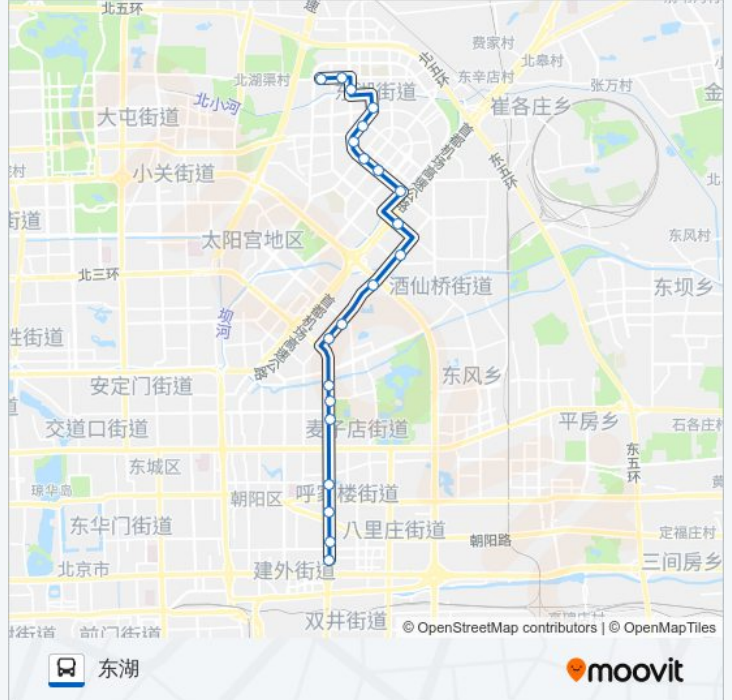

[查看时间表](#)

大北窑北
光华桥北
呼家楼北
白家庄
农业展览馆
亮马桥
燕莎桥南
三元庵
麦子店西街
肖君庙
芳园里西站
丽都饭店
广顺南大街南口
望花路东里
广顺南大街北口
大西洋新城东门
宏昌路南口
宏昌路
望京花园西区
利泽西街东口
东湖

公交421的时间表

往东湖方向的时间表

| | |
|-----|---------------|
| 星期一 | 05:30 - 23:00 |
| 星期二 | 05:30 - 23:00 |
| 星期三 | 05:30 - 23:00 |
| 星期四 | 05:30 - 23:00 |
| 星期五 | 05:30 - 23:00 |
| 星期六 | 05:30 - 23:00 |
| 星期日 | 05:30 - 23:00 |

公交421的信息

方向: 东湖

站点数量: 21

行车时间: 51 分

途经站点:

方向: 大北窑南

22 站

[查看时间表](#)

- 东湖
- 利泽西街东口
- 望京花园西区
- 宏昌路
- 宏昌路南口
- 世安家园
- 广顺南大街北口
- 望花路东里
- 广顺南大街南口
- 万红西街
- 芳园里
- 芳园里西站
- 肖君庙
- 麦子店西街
- 三元庵
- 燕莎桥南(三环辅)
- 亮马桥
- 农业展览馆

公交421的时间表

往大北窑南方向的时间表

| | |
|-----|---------------|
| 星期一 | 05:30 - 23:00 |
| 星期二 | 05:30 - 23:00 |
| 星期三 | 05:30 - 23:00 |
| 星期四 | 05:30 - 23:00 |
| 星期五 | 05:30 - 23:00 |
| 星期六 | 05:30 - 23:00 |
| 星期日 | 05:30 - 23:00 |

公交421的信息

方向: 大北窑南

站点数量: 22

行车时间: 60 分

途经站点:

白家庄

呼家楼北

光华桥南