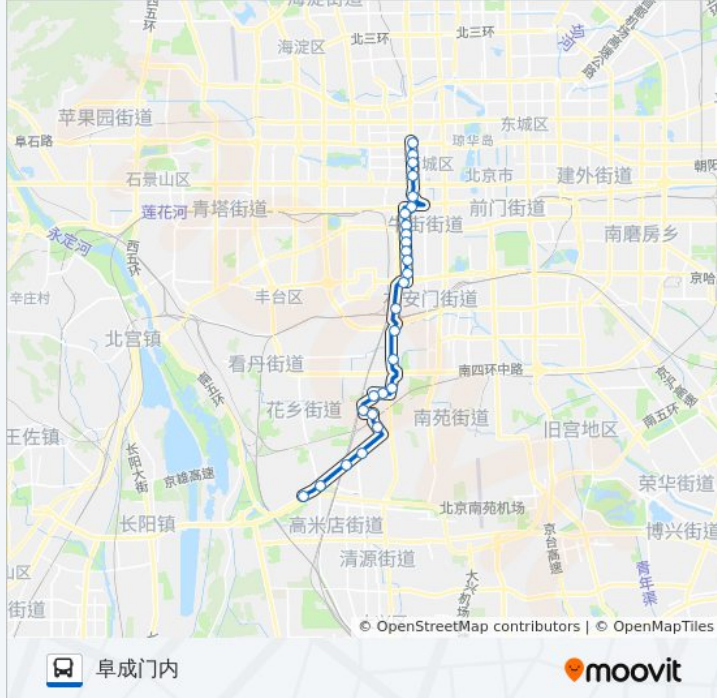

南线阁

北线阁

槐柏树街西口

西便门

复兴门南

北京儿童医院

月坛体育场

阜成门南

阜成门内

你可以在moovitapp.com下载公交423的PDF时间表和线路图。使用[Moovit应用程序](#)查询北京的实时公交、列车时刻表以及公共交通出行指南。

[关于Moovit](#) · [MaaS解决方案](#) · [城市列表](#) · [Moovit社区](#)

© 2024 Moovit - 保留所有权利

查看实时到站时间