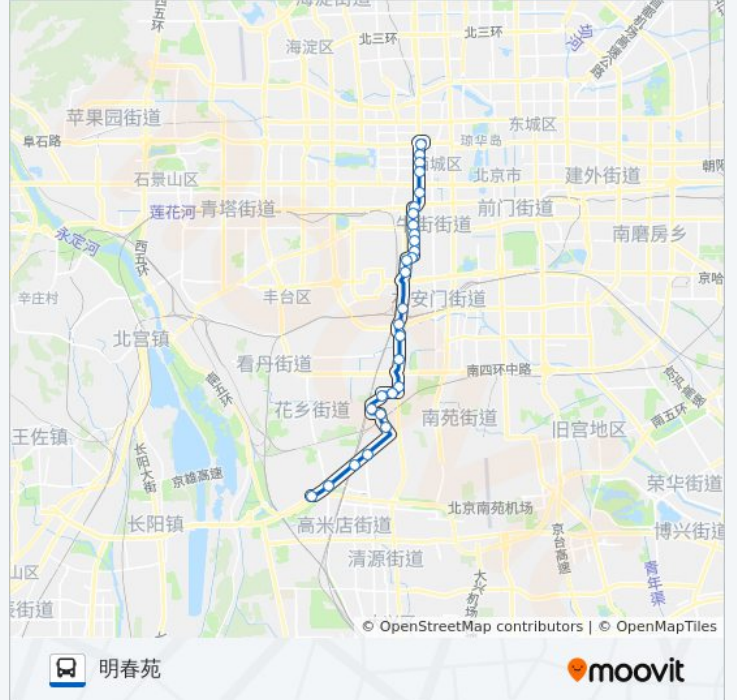

公交423的信息

方向: 明春苑

站点数量: 28

行车时间: 73 分

途经站点:

天伦锦城南门

陈留村

陈留村南口

高立庄

羊坊村南口

明春苑

方向: 阜成门内

27 站

[查看时间表](#)

明春苑

羊坊村南口