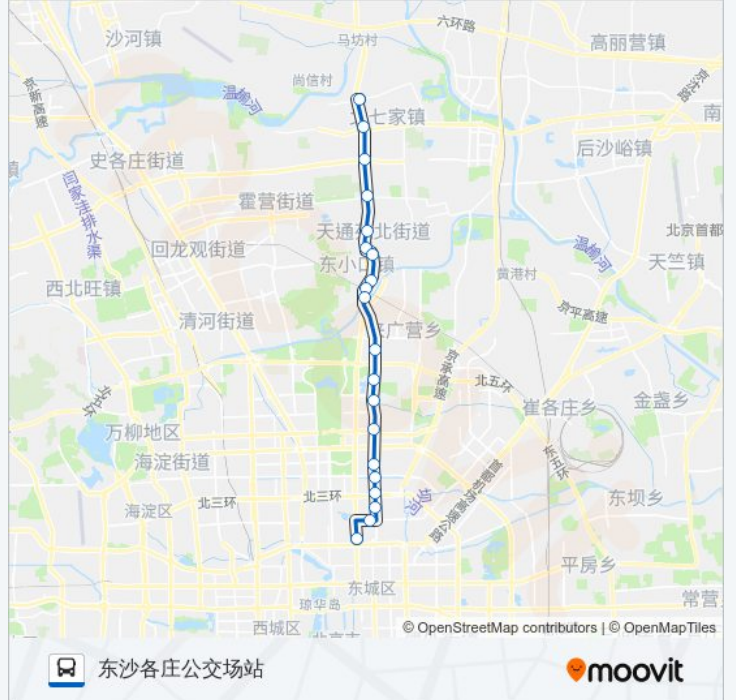

[查看时间表](#)

地坛西门
兴化路
和平西桥南
和平西桥北
惠新西街南口
惠新苑
慧忠路东口
北苑路大屯北站
辛店村
北苑
立水桥北站
地铁立水桥站
东小口
丽水园
天通苑太平庄
东三旗南站
东三旗
平西王府路口北
平坊
东沙各庄公交场站

公交430的时间表

往东沙各庄公交场站方向的时间表

星期一	05:20 - 23:00
星期二	05:20 - 23:00
星期三	05:20 - 23:00
星期四	05:20 - 23:00
星期五	05:20 - 23:00
星期六	05:20 - 23:00
星期日	05:20 - 23:00

公交430的信息

方向: 东沙各庄公交场站

站点数量: 20

行车时间: 63 分

途经站点:

方向: 安定门

22 站

[查看时间表](#)

惠新西街南口

和平西桥北

公交430的时间表

往安定门方向的时间表

星期一	05:30 - 22:00
星期二	05:30 - 22:00
星期三	05:30 - 22:00
星期四	05:30 - 22:00
星期五	05:30 - 22:00
星期六	05:30 - 22:00
星期日	05:30 - 22:00

公交430的信息

方向: 安定门

站点数量: 22

行车时间: 68 分

途经站点:

和平西桥南
兴化路
地坛西门
安定门

你可以在moovitapp.com下载公交430的PDF时间表和线路图。使用[Moovit应用程序](#)查询北京的实时公交、列车时刻表以及公共交通出行指南。

[关于Moovit](#) · [MaaS解决方案](#) · [城市列表](#) · [Moovit社区](#)

© 2024 Moovit - 保留所有权利

查看实时到站时间