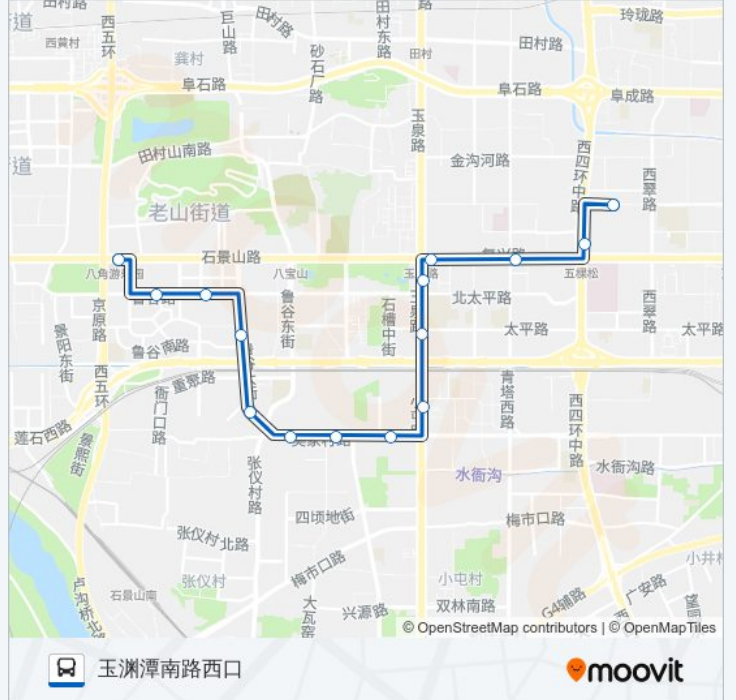

[查看时间表](#)

京原路口东
鲁谷路衙门口
永乐西小区
焦家坟路口南
吴庄
吴家村路西口
吴家村
吴家村路东口
小瓦窑
石槽
玉泉路口南
玉泉路口东
永定路口东
五棵松桥北
玉潭南路西口

公交436的时间表

往玉渊潭南路西口方向的时间表

星期一	05:00 - 22:00
星期二	05:00 - 22:00
星期三	05:00 - 22:00
星期四	05:00 - 22:00
星期五	05:00 - 22:00
星期六	05:00 - 22:00
星期日	05:00 - 22:00

公交436的信息

方向: 玉渊潭南路西口

站点数量: 15

行车时间: 38 分

途经站点:

方向: 鲁谷路衙门口

15站

[查看时间表](#)

- 玉潭南路西口
- 沙沟路口北
- 五棵松桥东
- 永定路口东
- 玉泉路口东
- 玉泉路口南
- 石槽
- 小瓦窑
- 吴家村路东口
- 吴家村
- 吴家村路西口
- 吴庄公交场站
- 焦家坟路口南
- 永乐西小区
- 鲁谷路衙门口

公交436的时间表

往鲁谷路衙门口方向的时间表

星期一	05:40 - 22:40
星期二	05:40 - 22:40
星期三	05:40 - 22:40
星期四	05:40 - 22:40
星期五	05:40 - 22:40
星期六	05:40 - 22:40
星期日	05:40 - 22:40

公交436的信息

方向: 鲁谷路衙门口

站点数量: 15

行车时间: 39分

途经站点:

你可以在moovitapp.com下载公交436的PDF时间表和线路图。使用Moovit应用程序查询北京的实时公交、列车时刻表以及公共交通出行指南。

© 2024 Moovit - 保留所有权利