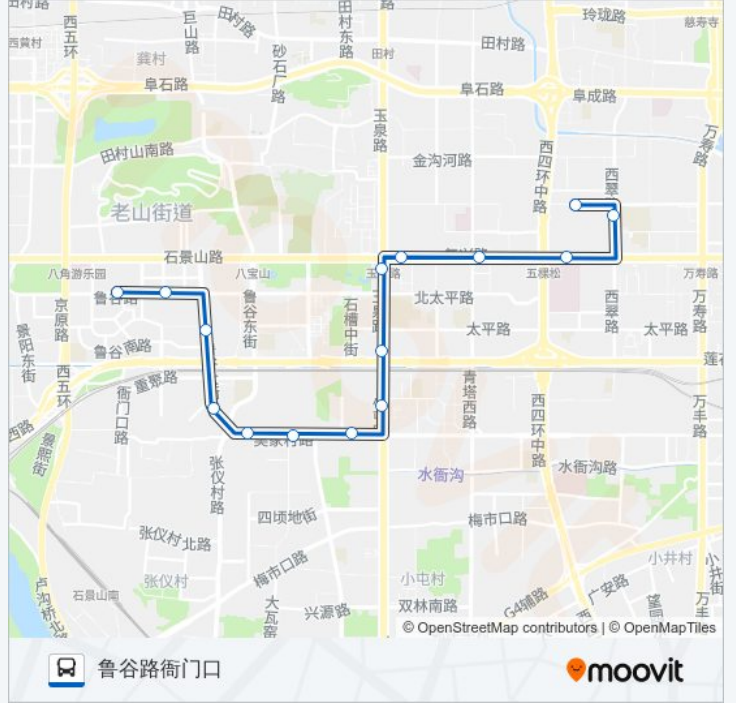

[查看时间表](#)

京原路口东
鲁谷路衙门口
永乐西小区
焦家坟路口南
吴庄
吴家村路西口
吴家村
吴家村路东口
小瓦窑
石槽
玉泉路口南
玉泉路口东
永定路口东
五棵松桥北
玉潭南路西口

公交436的时间表

往玉渊潭南路西口方向的时间表

星期一	05:00 - 22:00
星期二	05:00 - 22:00
星期三	05:00 - 22:00
星期四	05:00 - 22:00
星期五	05:00 - 22:00
星期六	05:00 - 22:00
星期日	05:00 - 22:00

公交436的信息

方向: 玉渊潭南路西口

站点数量: 15

行车时间: 38 分

途经站点:

方向: 鲁谷路衙门口

15站

[查看时间表](#)

- 玉潭南路西口
- 沙沟路口北
- 五棵松桥东
- 永定路口东
- 玉泉路口东
- 玉泉路口南
- 石槽
- 小瓦窑
- 吴家村路东口
- 吴家村
- 吴家村路西口
- 吴庄公交场站
- 焦家坟路口南
- 永乐西小区
- 鲁谷路衙门口

公交436的时间表

往鲁谷路衙门口方向的时间表

星期一	05:40 - 22:40
星期二	05:40 - 22:40
星期三	05:40 - 22:40
星期四	05:40 - 22:40
星期五	05:40 - 22:40
星期六	05:40 - 22:40
星期日	05:40 - 22:40

公交436的信息

方向: 鲁谷路衙门口

站点数量: 15

行车时间: 39分

途经站点:

你可以在moovitapp.com下载公交436的PDF时间表和线路图。使用Moovit应用程序查询北京的实时公交、列车时刻表以及公共交通出行指南。

© 2024 Moovit - 保留所有权利