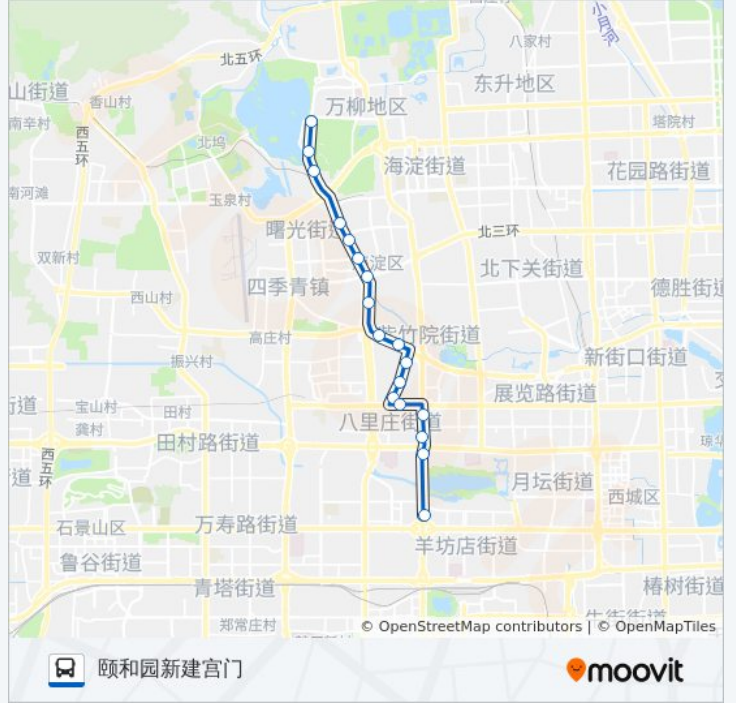

[查看时间表](#)

颐和园新建宫门
六郎庄西口
柳浪游泳场
空军指挥学院
火器营
蓝靛厂
长春桥
麦钟桥
车道沟桥
车道沟桥东
北洼路
北洼路北口
北洼路西里
七贤村路口北
首都师范大学北门
花园桥南
航天桥南
公主坟北

公交437的时间表

往公主坟北方向的时间表

星期一	05:30 - 22:30
星期二	05:30 - 22:30
星期三	05:30 - 22:30
星期四	05:30 - 22:30
星期五	05:30 - 22:30
星期六	05:30 - 22:30
星期日	05:30 - 22:30

公交437的信息

方向: 公主坟北

站点数量: 18

行车时间: 42 分

途经站点:

方向: 颐和园新建宫门

18 站

[查看时间表](#)

- 公主坟北
- 航天桥南
- 航天桥北
- 花园桥南
- 首都师范大学北门
- 七贤村路口北
- 北洼路西里
- 北洼路北口
- 北洼路
- 车道沟桥东
- 麦钟桥
- 长春桥
- 蓝靛厂
- 火器营
- 空军指挥学院
- 柳浪游泳场
- 六郎庄西口
- 颐和园新建宫门

公交437的时间表

往颐和园新建宫门方向的时间表

星期一	05:30 - 23:10
星期二	05:30 - 23:10
星期三	05:30 - 23:10
星期四	05:30 - 23:10
星期五	05:30 - 23:10
星期六	05:30 - 23:10
星期日	05:30 - 23:10

公交437的信息

方向: 颐和园新建宫门

站点数量: 18

行车时间: 40 分

途经站点:

你可以在moovitapp.com下载公交437的PDF时间表和线路图。使用[Moovit应用程序](#)查询北京的实时公交、列车时刻表以及公共交通出行指南。

[关于Moovit](#) · [MaaS解决方案](#) · [城市列表](#) · [Moovit社区](#)

© 2024 Moovit - 保留所有权利