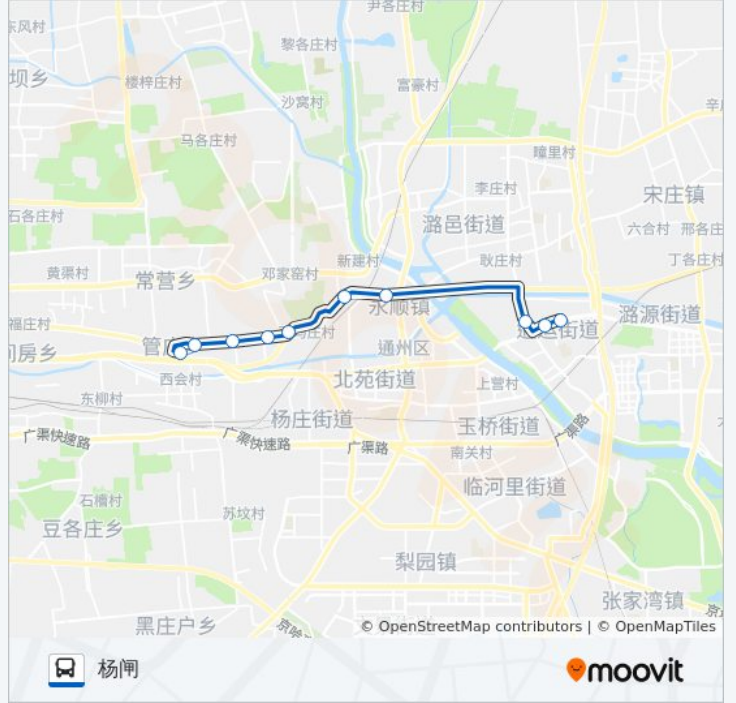

西军庄

杨闸环岛东

杨闸

## 公交442的时间表

往杨闸方向的时间表

星期一	05:00 - 23:00
星期二	05:00 - 23:00
星期三	05:00 - 23:00
星期四	05:00 - 23:00
星期五	05:00 - 23:00
星期六	05:00 - 23:00
星期日	05:00 - 23:00

## 公交442的信息

方向: 杨闸

站点数量: 10

行车时间: 27 分

途经站点:

## 方向: 武夷花园

11 站

[查看时间表](#)

- 杨闸
- 杨闸环岛西
- 杨闸环岛东
- 西军庄
- 八里桥北站
- 西马庄
- 北京物资学院南站
- 结研所
- 耿庄桥南
- 三元村
- 武夷花园