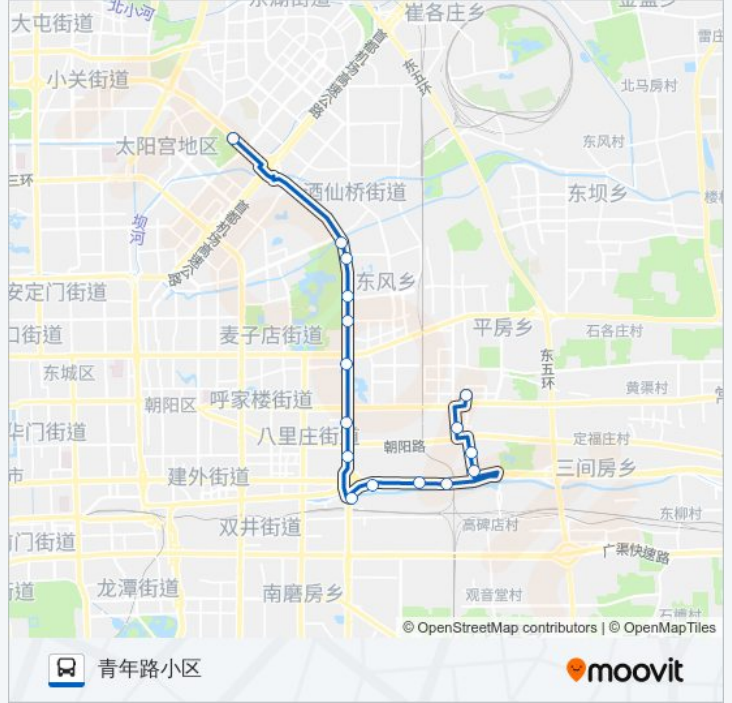

公交450的信息

方向: 望京桥东

站点数量: 15

行车时间: 42 分

途经站点:

方向: 青年路小区

16 站

[查看时间表](#)

- 望京桥东
- 东风桥
- 东风桥南
- 大山庄
- 朝阳公园东门
- 朝阳公园桥南
- 红领巾桥南
- 慈云寺桥
- 四惠桥
- 四惠枢纽站
- 陈家林
- 四惠东站
- 兴隆家园
- 康家沟
- 甘露园
- 青年路小区

公交450的时间表

往青年路小区方向的时间表

星期一	06:20 - 23:00
星期二	06:20 - 23:00
星期三	06:20 - 23:00
星期四	06:20 - 23:00
星期五	06:20 - 23:00
星期六	06:20 - 23:00
星期日	06:20 - 23:00

公交450的信息

方向: 青年路小区

站点数量: 16

行车时间: 47 分

途经站点:

你可以在moovitapp.com下载公交450的PDF时间表和线路图。使用[Moovit应用程序](#)查询北京的实时公交、列车时刻表以及公共交通出行指南。

[关于Moovit](#) · [MaaS解决方案](#) · [城市列表](#) · [Moovit社区](#)

© 2024 Moovit - 保留所有权利

查看实时到站时间