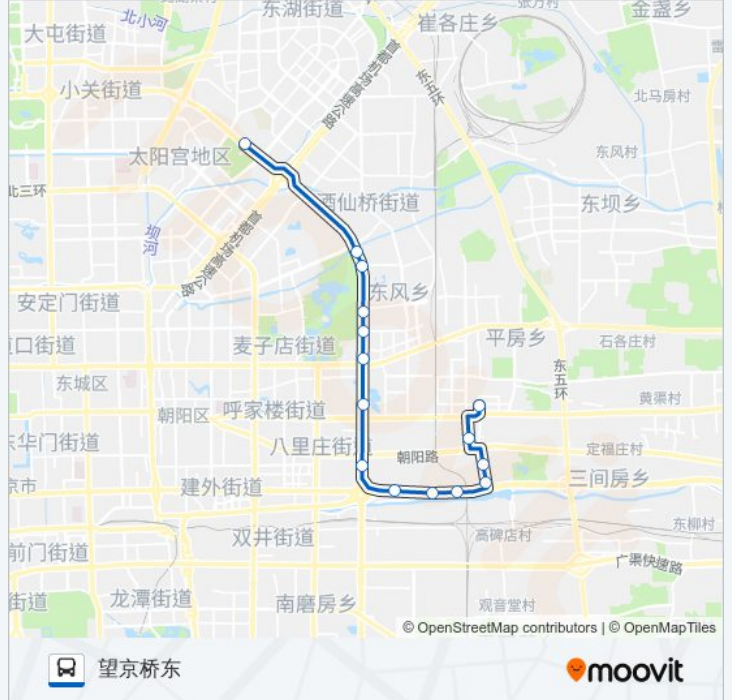

🚏 450

望京桥东

下载App

公交450((望京桥东))共有2条行车路线。工作日的服务时间为：

(1) 望京桥东: 05:30 - 22:10(2) 青年路小区: 06:20 - 23:00

使用Moovit找到公交450离你最近的站点，以及公交450下车班的到站时间。

方向: 望京桥东

15站

[查看时间表](#)

青年路小区
甘露园
康家沟
兴隆家园
四惠东站
陈家林
四惠站
慈云寺桥
红领巾桥北
朝阳公园桥北
朝阳公园东门
大山庄
东风桥南
东风桥
望京桥东

公交450的时间表

往望京桥东方向的时间表

星期一	05:30 - 22:10
星期二	05:30 - 22:10
星期三	05:30 - 22:10
星期四	05:30 - 22:10
星期五	05:30 - 22:10
星期六	05:30 - 22:10
星期日	05:30 - 22:10

公交450的信息

方向: 望京桥东

站点数量: 15

行车时间: 42 分

途经站点:

方向: 青年路小区

16 站

[查看时间表](#)

公交450的信息

方向: 青年路小区

站点数量: 16

行车时间: 47 分

途经站点:

你可以在moovitapp.com下载公交450的PDF时间表和线路图。使用[Moovit应用程序](#)查询北京的实时公交、列车时刻表以及公共交通出行指南。

[关于Moovit](#) · [MaaS解决方案](#) · [城市列表](#) · [Moovit社区](#)

© 2024 Moovit - 保留所有权利