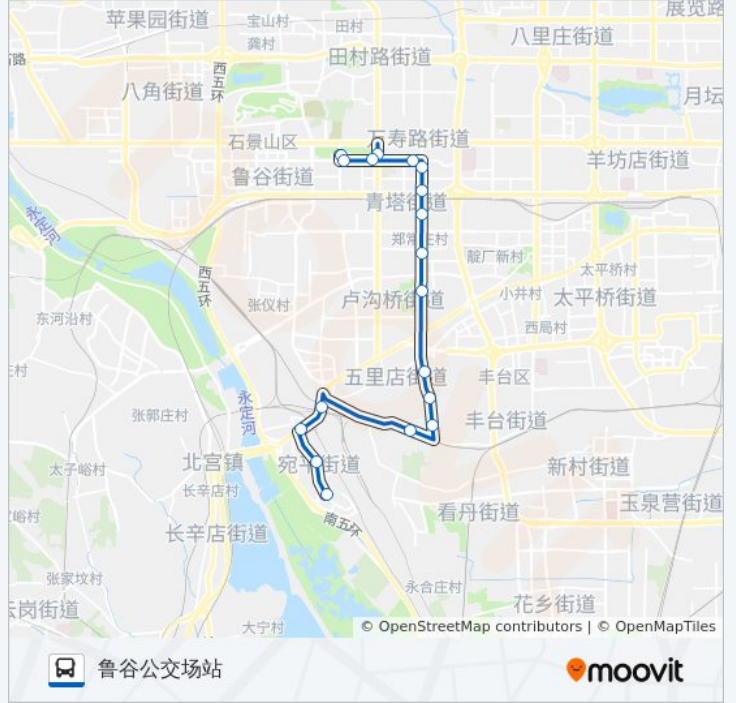

公交452的信息

方向: 晓月苑小区

站点数量: 18

行车时间: 47 分

途经站点:

方向: 鲁谷公交场站

18 站

[查看时间表](#)

- 晓月苑小区
- 晓月苑一里
- 抗战雕塑园
- 西道口
- 南五里店
- 程庄路南口
- 程庄路
- 程庄路北口
- 青塔西路南站
- 青塔西路北站
- 青塔蔚园
- 新园村
- 北太平路口南
- 北太平路口西
- 玉泉路口南
- 鲁谷路东口
- 十院
- 鲁谷公交场站

公交452的时间表

往鲁谷公交场站方向的时间表

星期一	05:20 - 22:00
星期二	05:20 - 22:00
星期三	05:20 - 22:00
星期四	05:20 - 22:00
星期五	05:20 - 22:00
星期六	05:20 - 22:00
星期日	05:20 - 22:00

公交452的信息

方向: 鲁谷公交场站

站点数量: 18

行车时间: 46 分

途经站点:

你可以在moovitapp.com下载公交452的PDF时间表和线路图。使用[Moovit应用程序](#)查询北京的实时公交、列车时刻表以及公共交通出行指南。

[关于Moovit](#) · [MaaS解决方案](#) · [城市列表](#) · [Moovit社区](#)

© 2024 Moovit - 保留所有权利

查看实时到站时间