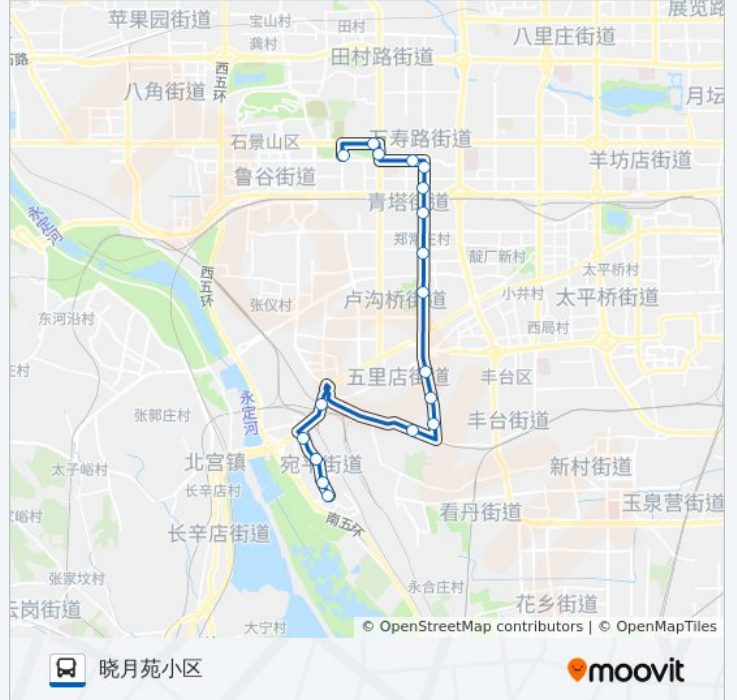

[查看时间表](#)

鲁谷公交场站
玉泉路口西
玉泉路口南
北太平路口西
北太平路口南
新园村
青塔蔚园
青塔西路北站
青塔西路南站
程庄路北口
程庄路
程庄路南口
南五里店
西道口
抗战雕塑园
晓月苑一里
晓月苑二里
晓月苑小区

公交452的时间表

往晓月苑小区方向的时间表

星期一	06:00 - 23:00
星期二	06:00 - 23:00
星期三	06:00 - 23:00
星期四	06:00 - 23:00
星期五	06:00 - 23:00
星期六	06:00 - 23:00
星期日	06:00 - 23:00

公交452的信息

方向: 晓月苑小区

站点数量: 18

行车时间: 47 分

途经站点:

方向: 鲁谷公交场站

18 站

[查看时间表](#)

- 晓月苑小区
- 晓月苑一里
- 抗战雕塑园
- 西道口
- 南五里店
- 程庄路南口
- 程庄路
- 程庄路北口
- 青塔西路南站
- 青塔西路北站
- 青塔蔚园
- 新园村
- 北太平路口南
- 北太平路口西
- 玉泉路口南
- 鲁谷路东口
- 十院
- 鲁谷公交场站

公交452的时间表

往鲁谷公交场站方向的时间表

星期一	05:20 - 22:00
星期二	05:20 - 22:00
星期三	05:20 - 22:00
星期四	05:20 - 22:00
星期五	05:20 - 22:00
星期六	05:20 - 22:00
星期日	05:20 - 22:00

公交452的信息

方向: 鲁谷公交场站

站点数量: 18

行车时间: 46 分

途经站点:

你可以在moovitapp.com下载公交452的PDF时间表和线路图。使用[Moovit应用程序](#)查询北京的实时公交、列车时刻表以及公共交通出行指南。

[关于Moovit](#) · [MaaS解决方案](#) · [城市列表](#) · [Moovit社区](#)

© 2024 Moovit - 保留所有权利