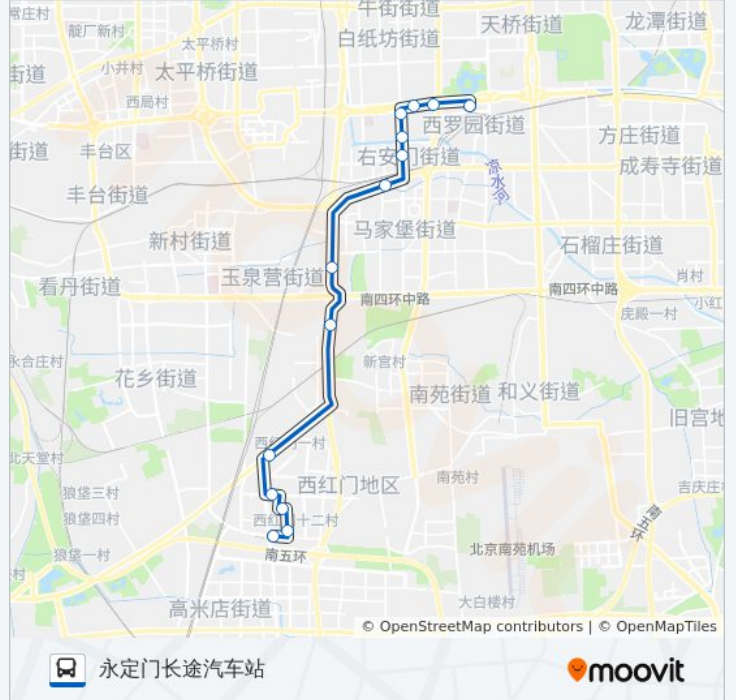

454

永定门长途汽车站

下载App

公交454(永定门长途汽车站)共有2条行车路线。工作日的服务时间为：

(1) 永定门长途汽车站: 05:30 - 22:20(2) 西红门西站: 06:10 - 23:00

使用Moovit找到公交454离你最近的站点，以及公交454下车班的到站时间。

方向: 永定门长途汽车站

14 站

[查看时间表](#)

西红门西站
宏康路
欣和街
宏福路
陈留村南口
新发地桥北
马家楼桥北
草桥
翠林小区
右安门外
右安门
右安门东
开阳桥西
永定门长途汽车站

公交454的时间表

往永定门长途汽车站方向的时间表

| | |
|-----|---------------|
| 星期一 | 05:30 - 22:20 |
| 星期二 | 05:30 - 22:20 |
| 星期三 | 05:30 - 22:20 |
| 星期四 | 05:30 - 22:20 |
| 星期五 | 05:30 - 22:20 |
| 星期六 | 05:30 - 22:20 |
| 星期日 | 05:30 - 22:20 |

公交454的信息

方向: 永定门长途汽车站

站点数量: 14

行车时间: 36 分

途经站点:

方向: 西红门西站

14 站

[查看时间表](#)

公交454的信息

方向: 西红门西站

站点数量: 14

行车时间: 35 分

途经站点:

你可以在moovitapp.com下载公交454的PDF时间表和线路图。使用[Moovit应用程序](#)查询北京的实时公交、列车时刻表以及公共交通出行指南。

[关于Moovit](#) · [MaaS解决方案](#) · [城市列表](#) · [Moovit社区](#)

© 2024 Moovit - 保留所有权利