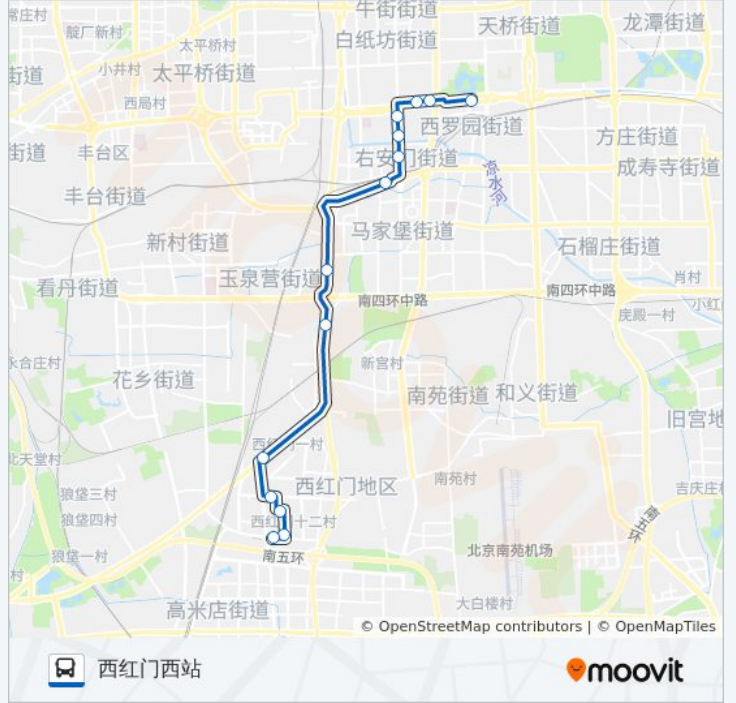

454

永定门长途汽车站

下载App

公交454(永定门长途汽车站)共有2条行车路线。工作日的服务时间为：

(1) 永定门长途汽车站: 05:30 - 22:20(2) 西红门西站: 06:10 - 23:00

使用Moovit找到公交454离你最近的站点，以及公交454下车班的到站时间。

方向: 永定门长途汽车站

14 站

公交454的信息

方向: 永定门长途汽车站

站点数量: 14

行车时间: 36 分

途经站点:

方向: 西红门西站

14 站

[查看时间表](#)

永定门长途汽车站
 开阳桥西
 右安门东
 右安门
 右安门外
 翠林小区
 草桥
 马家楼桥北
 新发地桥北
 陈留村南口
 宏福路
 欣和街
 宏康路
 西红门西站

公交454的时间表

往西红门西站方向的时间表

| | |
|-----|---------------|
| 星期一 | 06:10 - 23:00 |
| 星期二 | 06:10 - 23:00 |
| 星期三 | 06:10 - 23:00 |
| 星期四 | 06:10 - 23:00 |
| 星期五 | 06:10 - 23:00 |
| 星期六 | 06:10 - 23:00 |
| 星期日 | 06:10 - 23:00 |

公交454的信息

方向: 西红门西站

站点数量: 14

行车时间: 35 分

途经站点:

你可以在moovitapp.com下载公交454的PDF时间表和线路图。使用[Moovit应用程序](#)查询北京的实时公交、列车时刻表以及公共交通出行指南。

[关于Moovit](#) · [MaaS解决方案](#) · [城市列表](#) · [Moovit社区](#)

© 2024 Moovit - 保留所有权利