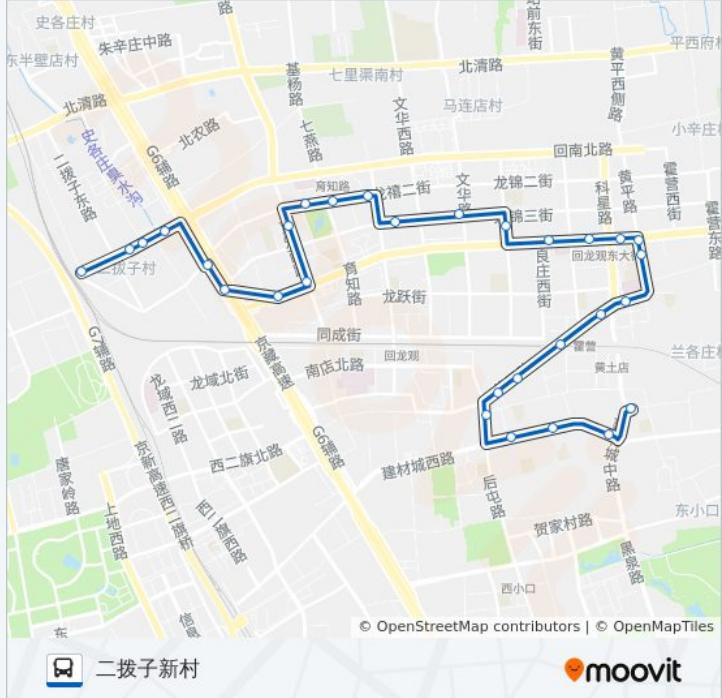

### 公交462的信息

方向: 二拨子新村

站点数量: 30

行车时间: 57 分

途经站点:

龙华园

北郊农场桥东

北郊农场桥西

北京人家小区

北京人家北门

龙兴园北门

二拨子新村东

二拨子新村

### 方向: 新都东站

30 站

[查看时间表](#)

二拨子新村

二拨子新村东

龙兴园北门

北京人家北门

北京人家小区

### 公交462的信息

方向: 新都东站

站点数量: 30

行车时间: 58 分

途经站点:

霍营乡北

霍营乡

华龙苑南里北门