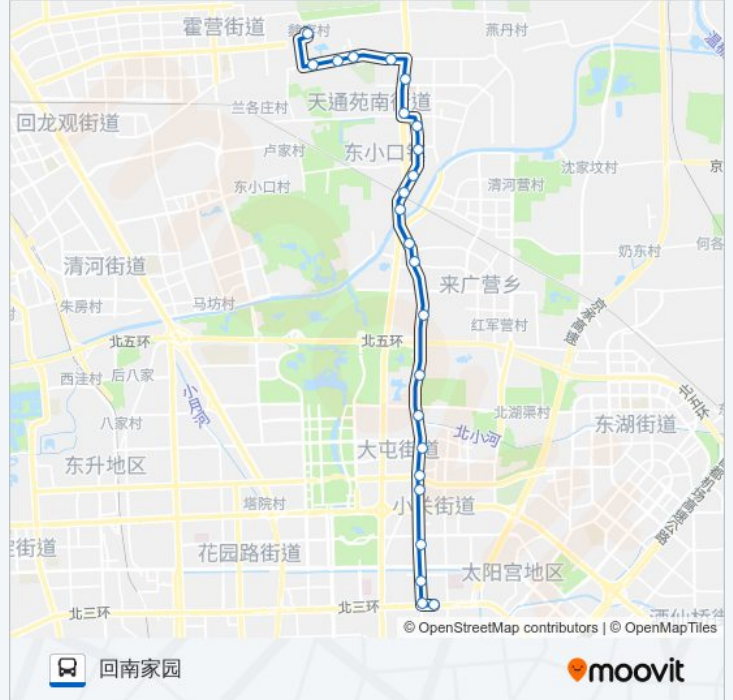

东三旗南站

天通苑西三区北门

半截塔村

都市芳园

九台庄园

回南家园

你可以在moovitapp.com下载公交464的PDF时间表和线路图。使用[Moovit应用程序](#)查询北京的实时公交、列车时刻表以及公共交通出行指南。

[关于Moovit](#) · [MaaS解决方案](#) · [城市列表](#) · [Moovit社区](#)

© 2024 Moovit - 保留所有权利

查看实时到站时间