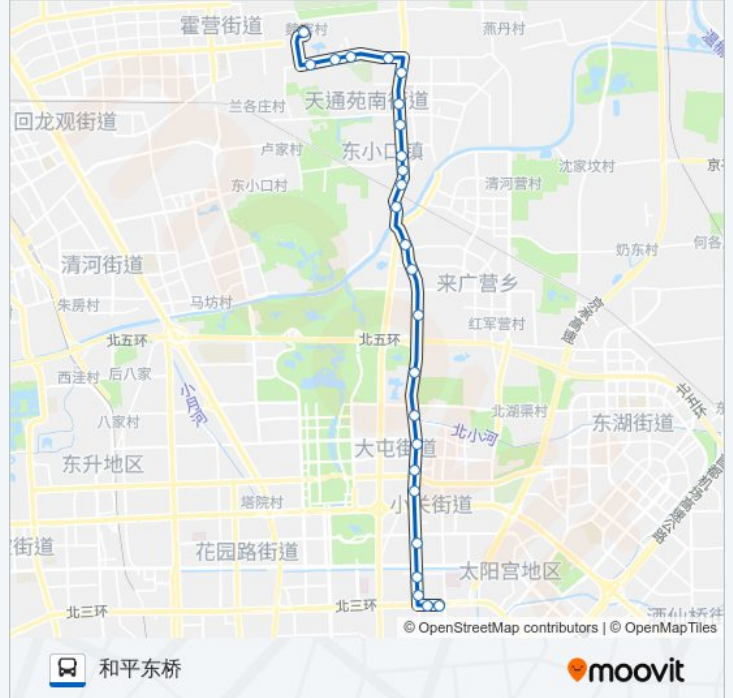

[查看时间表](#)

回南家园
九台庄园
都市芳园
半截塔村
天通苑西三区北门
东三旗南站
天通苑太平庄
天通西苑北
天通西苑南
东小口
地铁立水桥站
立水桥北站
地铁立水桥南站
大羊坊
北苑
辛店村
北苑路大屯北站
北苑路大屯
慧忠路东口
安慧里五区
惠新苑
樱花园西街

公交464的时间表

往和平东桥方向的时间表

星期一	05:30 - 22:20
星期二	05:30 - 22:20
星期三	05:30 - 22:20
星期四	05:30 - 22:20
星期五	05:30 - 22:20
星期六	05:30 - 22:20
星期日	05:30 - 22:20

公交464的信息

方向: 和平东桥

站点数量: 25

行车时间: 63 分

途经站点:

和平西桥北

和平西桥

和平东桥

方向: 回南家园

24 站

[查看时间表](#)

和平东桥

和平西桥北

樱花园西街

惠新苑

安慧里五区

地铁立水桥站

东小口

天通苑西门

丽水园

天通苑太平庄

公交464的时间表

往回南家园方向的时间表

星期一	06:10 - 23:00
星期二	06:10 - 23:00
星期三	06:10 - 23:00
星期四	06:10 - 23:00
星期五	06:10 - 23:00
星期六	06:10 - 23:00
星期日	06:10 - 23:00