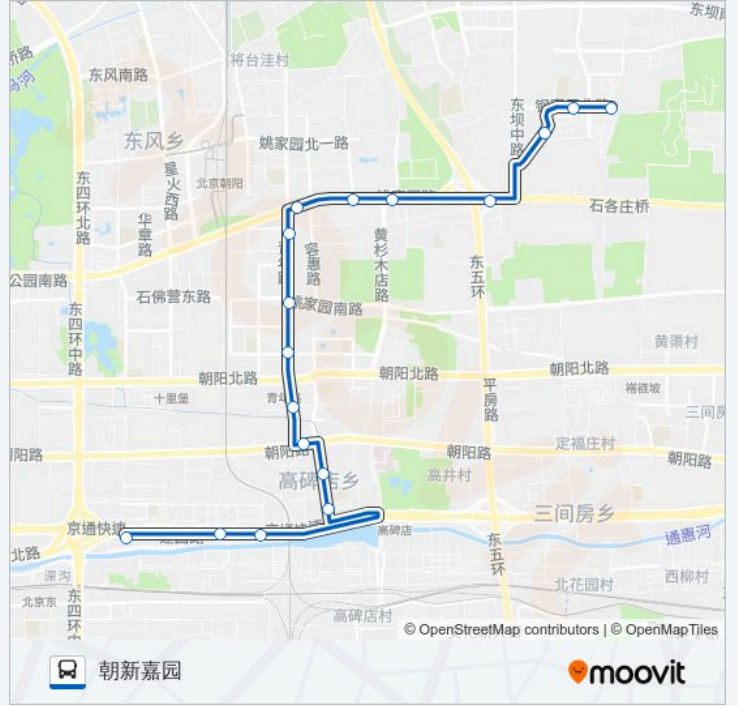

公交468的信息

方向: 四惠枢纽站

站点数量: 17

行车时间: 40 分

途经站点:

方向: 朝新嘉园

17 站

[查看时间表](#)

姚家园村

万杰医院

姚家园东

平房西口

平房

平房东口

高杨树

朝阳新城

朝新嘉园

公交468的时间表

往朝新嘉园方向的时间表

星期一	06:00 - 23:00
星期二	06:00 - 23:00
星期三	06:00 - 23:00
星期四	06:00 - 23:00
星期五	06:00 - 23:00
星期六	06:00 - 23:00
星期日	06:00 - 23:00

公交468的信息

方向: 朝新嘉园

站点数量: 17

行车时间: 40 分

途经站点:

你可以在moovitapp.com下载公交468的PDF时间表和线路图。使用Moovit应用程序查询北京的实时公交、列车时刻表以及公共交通出行指南。

© 2024 Moovit - 保留所有权利