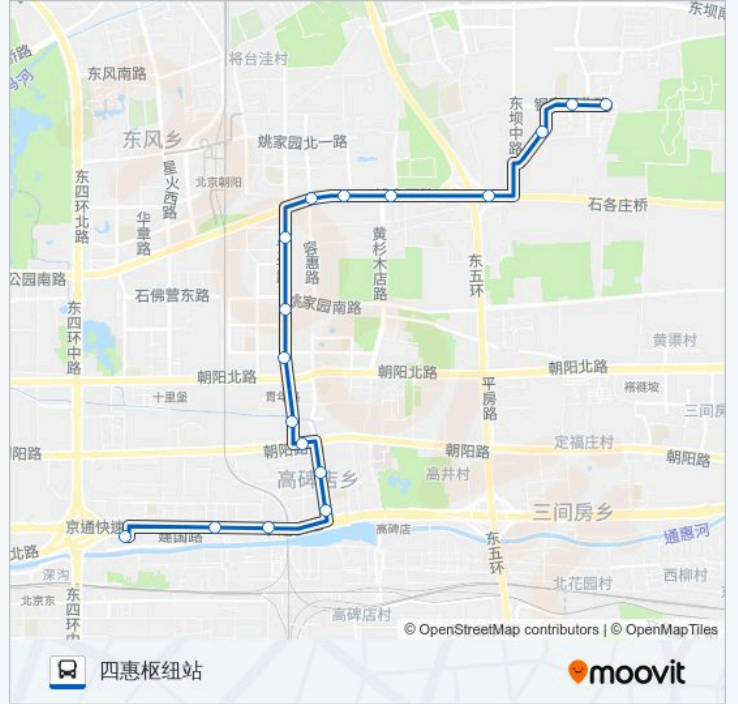

[查看时间表](#)

朝新嘉园
朝阳新城
高杨树
平房东口
平房
平房西口
姚家园东
万杰医院
姚家园村
青年路口北
甘露园
青年路南口
康家沟
兴隆家园
四惠东站
陈家林
四惠枢纽站

公交468的时间表

往四惠枢纽站方向的时间表

星期一	05:30 - 22:30
星期二	05:30 - 22:30
星期三	05:30 - 22:30
星期四	05:30 - 22:30
星期五	05:30 - 22:30
星期六	05:30 - 22:30
星期日	05:30 - 22:30

公交468的信息

方向: 四惠枢纽站

站点数量: 17

行车时间: 40 分

途经站点:

方向: 朝新嘉园

17 站

[查看时间表](#)

姚家园村

万杰医院

姚家园东

平房西口

平房

平房东口

高杨树

朝阳新城

朝新嘉园

公交468的时间表

往朝新嘉园方向的时间表

星期一	06:00 - 23:00
星期二	06:00 - 23:00
星期三	06:00 - 23:00
星期四	06:00 - 23:00
星期五	06:00 - 23:00
星期六	06:00 - 23:00
星期日	06:00 - 23:00

公交468的信息

方向: 朝新嘉园

站点数量: 17

行车时间: 40 分