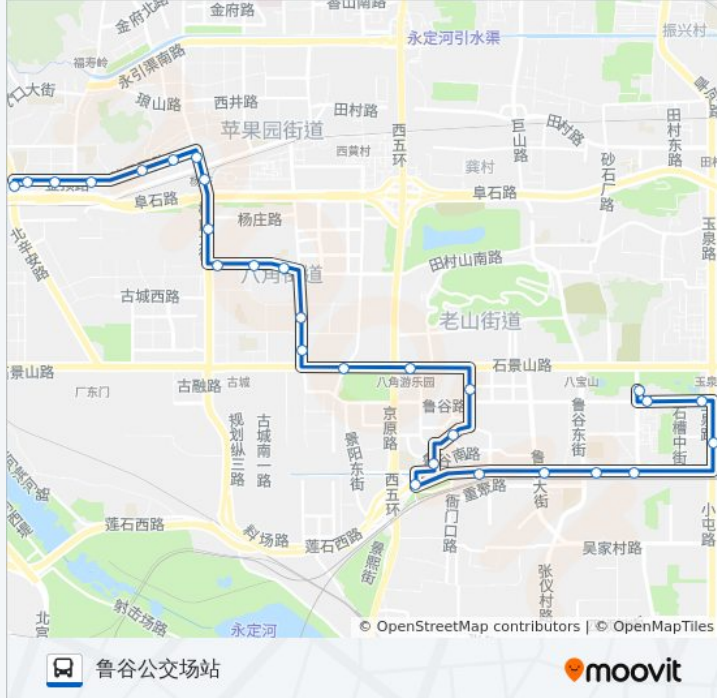

八角西街北口

古城北路

古城北路西口

杨庄路西口

苹果园南

苹果园北

苹果园七区

公交472的时间表

往金安桥北方向的时间表

星期一	05:30 - 22:10
星期二	05:30 - 22:10
星期三	05:30 - 22:10
星期四	05:30 - 22:10
星期五	05:30 - 22:10
星期六	05:30 - 22:10
星期日	05:30 - 22:10

公交472的信息

方向: 金安桥北

站点数量: 26

行车时间: 59 分

途经站点:

七星街

七星街西站

芳园西街南口

莲芳桥东

莲芳东桥东

莲玉桥西

石槽

鲁谷路东口

十院

鲁谷公交场站

你可以在moovitapp.com下载公交472的PDF时间表和线路图。使用[Moovit应用程序](#)查询北京的实时公交、列车时刻表以及公共交通出行指南。

[关于Moovit](#) · [MaaS解决方案](#) · [城市列表](#) · [Moovit社区](#)

© 2024 Moovit - 保留所有权利

查看实时到站时间