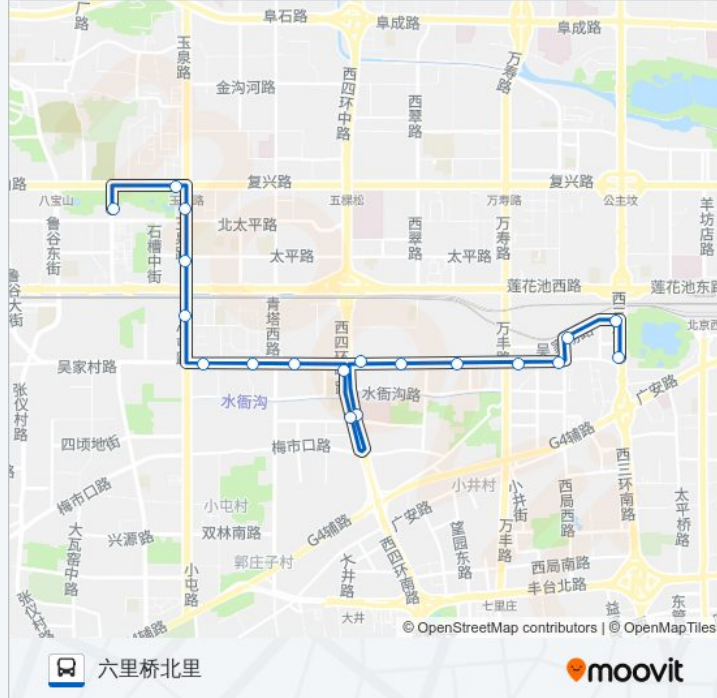

## 公交473的时间表

往六里桥北里方向的时间表

星期一	05:30 - 22:30
星期二	05:30 - 22:30
星期三	05:30 - 22:30
星期四	05:30 - 22:30
星期五	05:30 - 22:30
星期六	05:30 - 22:30
星期日	05:30 - 22:30

## 公交473的信息

方向: 六里桥北里

站点数量: 19

行车时间: 40 分

途经站点:

## 方向: 鲁谷公交场站

19 站

[查看时间表](#)

六里桥北里

马官营西

莲宝路口东

靛厂村

靛厂新村