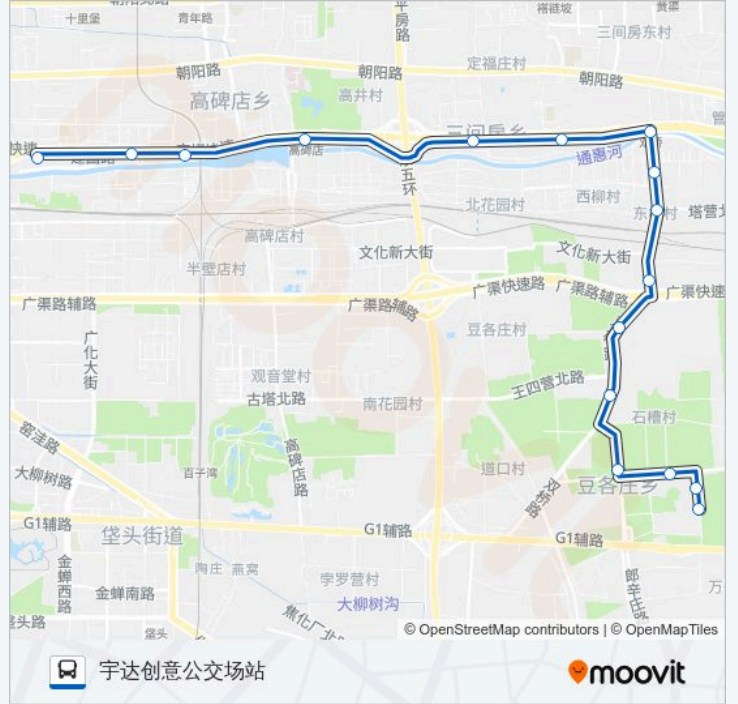

[查看时间表](#)

宇达创意公交场站
绿丰家园东门
绿丰家园北门
于家围南
于家围
何家坟
咸宁侯
东柳
双桥南
双桥西
茶家坟
梆子井
高碑店桥东
四惠东站
陈家林
四惠枢纽站

公交475的时间表

往四惠枢纽站方向的时间表

星期日	05:30 - 21:20
星期一	05:30 - 21:20
星期二	05:30 - 21:20
星期三	05:30 - 21:20
星期四	05:30 - 21:20
星期五	05:30 - 21:20
星期六	05:30 - 21:20

公交475的信息

方向: 四惠枢纽站

站点数量: 16

行车时间: 45 分

途经站点:

方向: 宇达创意公交场站

16 站

[查看时间表](#)

- 四惠枢纽站
- 陈家林
- 四惠东站
- 高碑店桥东
- 梆子井
- 茶家坟
- 双桥西
- 双桥南
- 东柳
- 咸宁侯
- 何家坟
- 于家围
- 于家围南
- 绿丰家园北门
- 绿丰家园东门
- 宇达创意公交场站

公交475的时间表

往宇达创意公交场站方向的时间表

星期日	06:10 - 22:00
星期一	06:10 - 22:00
星期二	06:10 - 22:00
星期三	06:10 - 22:00
星期四	06:10 - 22:00
星期五	06:10 - 22:00
星期六	06:10 - 22:00

公交475的信息

方向: 宇达创意公交场站

站点数量: 16

行车时间: 46 分

途经站点:

你可以在moovitapp.com下载公交475的PDF时间表和线路图。使用Moovit应用程序查询北京的实时公交、列车时刻表以及公共交通出行指南。

© 2024 Moovit - 保留所有权利