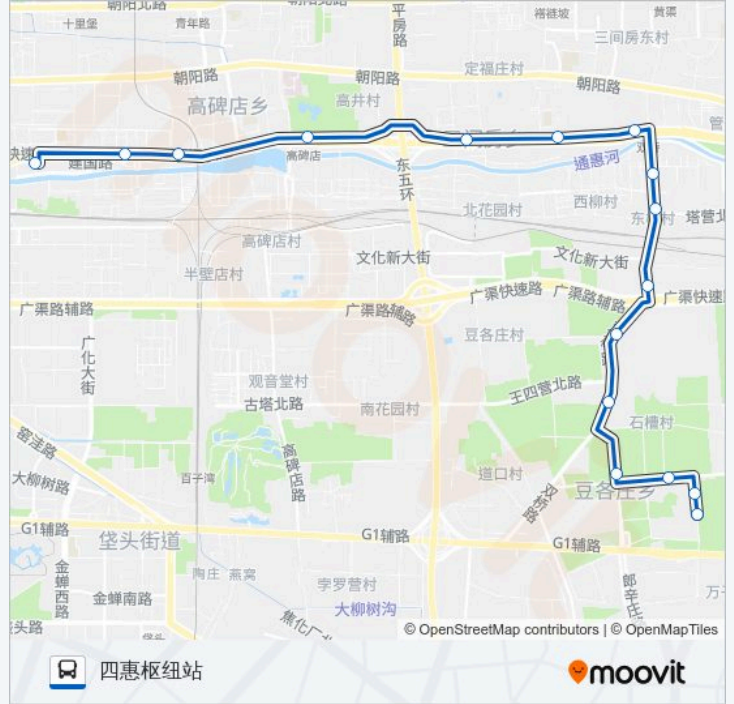

[查看时间表](#)

宇达创意公交场站
绿丰家园东门
绿丰家园北门
于家围南
于家围
何家坟
咸宁侯
东柳
双桥南
双桥西
茶家坟
梆子井
高碑店桥东
四惠东站
陈家林
四惠枢纽站

公交475的时间表

往四惠枢纽站方向的时间表

星期日	05:30 - 21:20
星期一	05:30 - 21:20
星期二	05:30 - 21:20
星期三	05:30 - 21:20
星期四	05:30 - 21:20
星期五	05:30 - 21:20
星期六	05:30 - 21:20

公交475的信息

方向: 四惠枢纽站

站点数量: 16

行车时间: 45 分

途经站点:

方向: 宇达创意公交场站

16 站

[查看时间表](#)

- 四惠枢纽站
- 陈家林
- 四惠东站
- 高碑店桥东
- 梆子井
- 茶家坟
- 双桥西
- 双桥南
- 东柳
- 咸宁侯
- 何家坟
- 于家围
- 于家围南
- 绿丰家园北门
- 绿丰家园东门
- 宇达创意公交场站

公交475的时间表

往宇达创意公交场站方向的时间表

星期日	06:10 - 22:00
星期一	06:10 - 22:00
星期二	06:10 - 22:00
星期三	06:10 - 22:00
星期四	06:10 - 22:00
星期五	06:10 - 22:00
星期六	06:10 - 22:00

公交475的信息

方向: 宇达创意公交场站

站点数量: 16

行车时间: 46 分

途经站点:

你可以在moovitapp.com下载公交475的PDF时间表和线路图。使用Moovit应用程序查询北京的实时公交、列车时刻表以及公共交通出行指南。

© 2024 Moovit - 保留所有权利