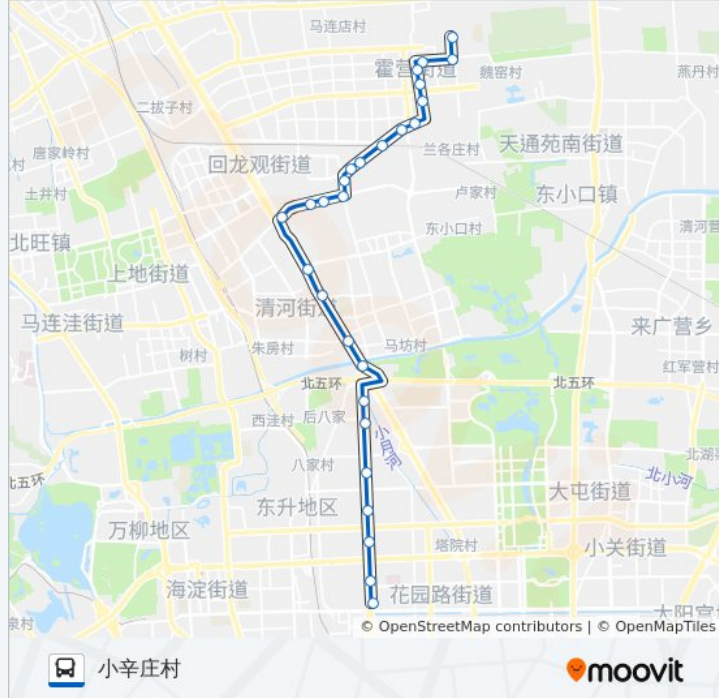

### 公交478的时间表

往小辛庄村方向的时间表

星期一	06:20 - 23:00
星期二	06:20 - 23:00
星期三	06:20 - 23:00
星期四	06:20 - 23:00
星期五	06:20 - 23:00
星期六	06:20 - 23:00
星期日	06:20 - 23:00

### 公交478的信息

方向: 小辛庄村

站点数量: 27

行车时间: 65 分

途经站点:

地铁霍营站

地铁霍营站东

华龙苑南里北门

霍营乡

上坡佳园西门

霍营(黄平路)

龙锦苑东二区北门

小辛庄

小辛庄村

你可以在moovitapp.com下载公交478的PDF时间表和线路图。使用[Moovit应用程序](#)查询北京的实时公交、列车时刻表以及公共交通出行指南。

[关于Moovit](#) · [MaaS解决方案](#) · [城市列表](#) · [Moovit社区](#)

© 2024 Moovit - 保留所有权利