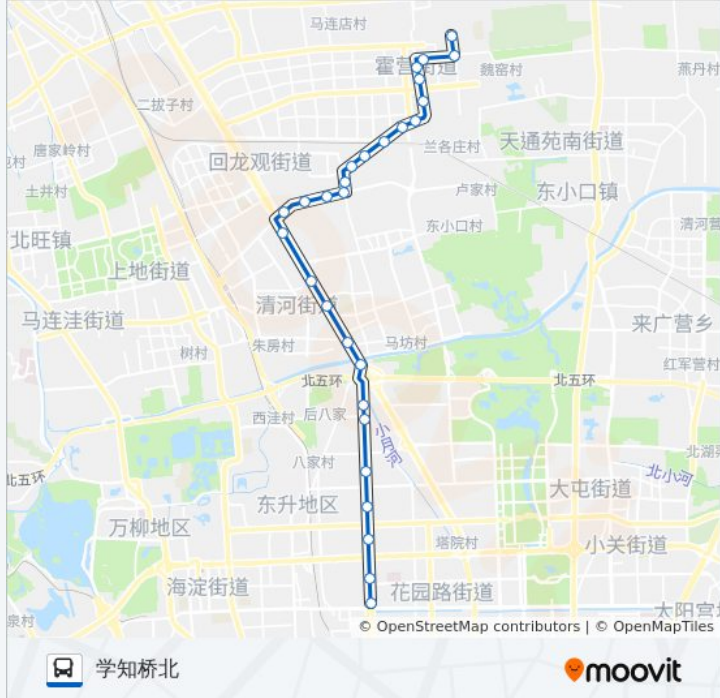

## 公交478的时间表

往学知桥北方向的时间表

星期一	05:30 - 22:20
星期二	05:30 - 22:20
星期三	05:30 - 22:20
星期四	05:30 - 22:20
星期五	05:30 - 22:20
星期六	05:30 - 22:20
星期日	05:30 - 22:20

## 公交478的信息

方向: 学知桥北

站点数量: 28

行车时间: 67 分

途经站点:

学知园

静淑苑

学院路北口

成府路口南

北京航空航天大学

学知桥北

学知园

马家沟

清河南镇

清河

清河小营桥北

四拨子

西三旗桥东

邮政研究院