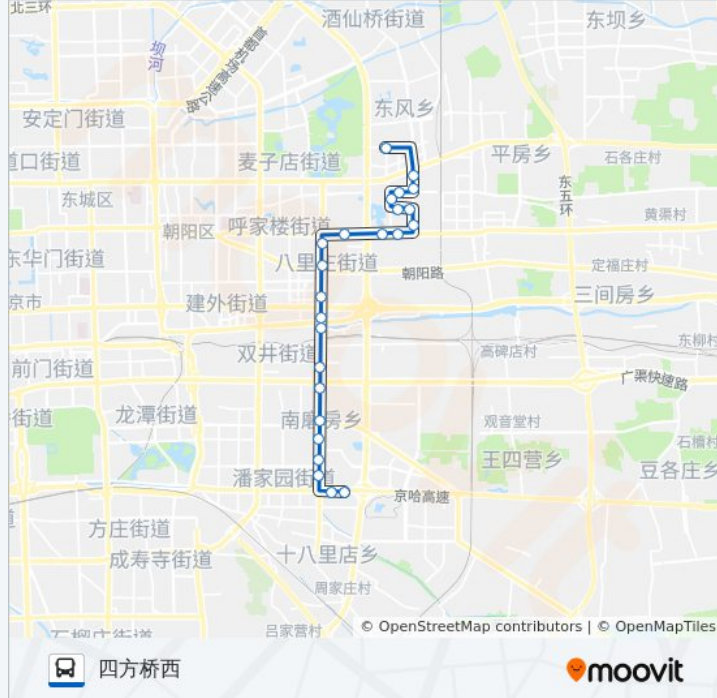

## 方向: 四方桥西

24 站

[查看时间表](#)

辛庄  
豆各庄路口南  
石佛营东里  
石佛营西里  
高庙  
八里庄北里  
八里庄北里东  
农民日报社  
八里庄南里  
红领巾公园  
延静里  
金台路口南  
红庙路口北  
八王坟北  
八王坟南  
北京东北  
九龙山  
珠江帝景  
平乐园北  
北京工业大学北  
北京工业大学  
松榆东里东

## 公交486的信息

方向: 四方桥西

站点数量: 24

行车时间: 49 分

途经站点:

北京工业大学南门

四方桥西

方向: 辛庄

24 站

[查看时间表](#)

四方桥西

北京工业大学南门

松榆东里东门

北京工业大学

北京工业大学北站

平乐园北

珠江帝景

九龙山

八王坟南

光华路东口

红庙路口北

金台路口南

金台路口东

延静里