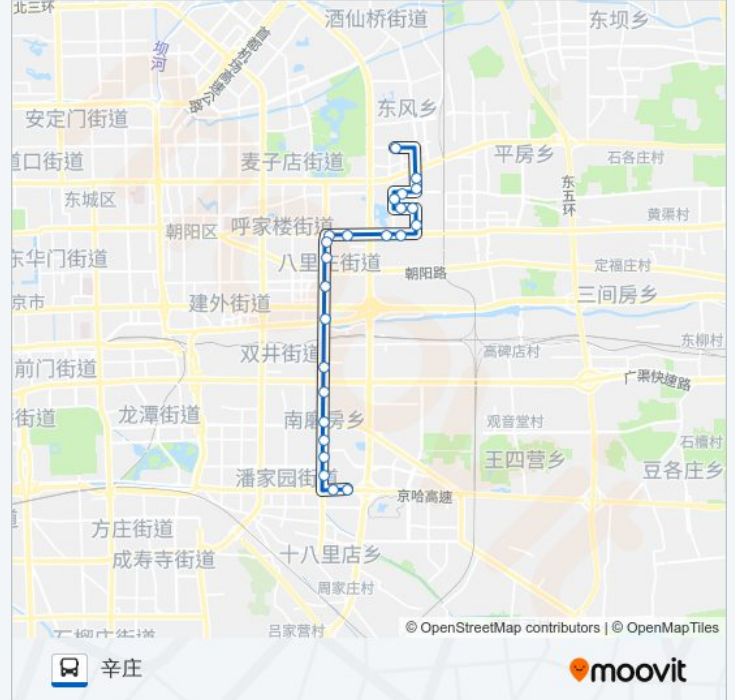

## 公交486的信息

方向: 四方桥西

站点数量: 24

行车时间: 49 分

途经站点:

北京工业大学南门

四方桥西

方向: 辛庄

### 公交486的时间表

往辛庄方向的时间表

星期一	05:30 - 22:00
星期二	05:30 - 22:00
星期三	05:30 - 22:00
星期四	05:30 - 22:00
星期五	05:30 - 22:00
星期六	05:30 - 22:00
星期日	05:30 - 22:00

### 公交486的信息

方向: 辛庄

站点数量: 24

行车时间: 47 分

途经站点:

八里庄北里

高庙

石佛营西里

石佛营东里

豆各庄路口南

辛庄

你可以在moovitapp.com下载公交486的PDF时间表和线路图。使用Moovit应用程序查询北京的实时公交、列车时刻表以及公共交通出行指南。

© 2024 Moovit - 保留所有权利