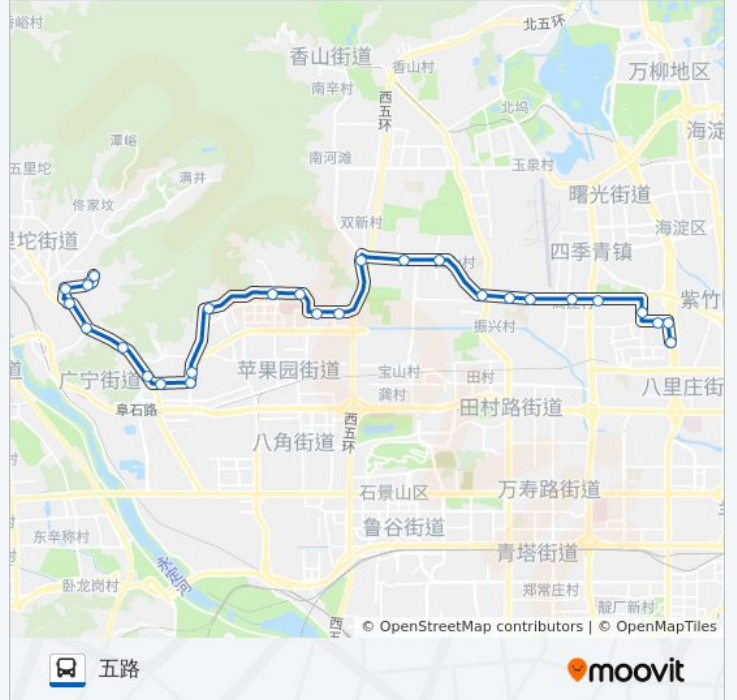

## 公交489的信息

方向: 五路

站点数量: 27

行车时间: 74 分

途经站点:

四季青桥东

正福寺

彰化村

善家坟

五路

方向: 石俯路

28 站

[查看时间表](#)

五路

地铁海淀五路居站

五路桥