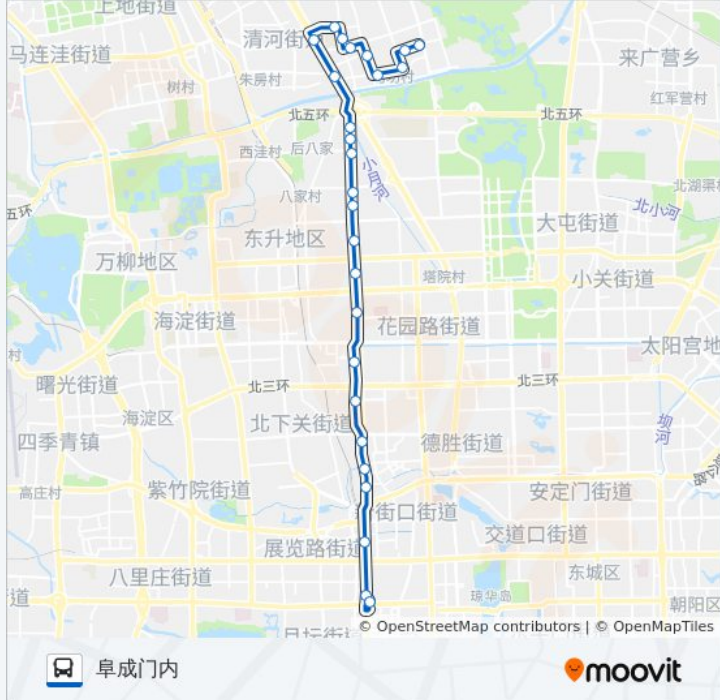

[查看时间表](#)

阜成门内
西直门南
索家坟
文慧桥北
明光桥北
蓟门桥
蓟门桥北
学知桥北
北京航空航天大学
成府路口南
学院路北口
静淑苑
石板房
学知园
马家沟
清河南镇
清河
清河小营桥南
清河小营东路
前屯路
永泰路
永泰小区

公交490的时间表

往宝盛里小区方向的时间表

星期一	06:00 - 23:00
星期二	06:00 - 23:00
星期三	06:00 - 23:00
星期四	06:00 - 23:00
星期五	06:00 - 23:00
星期六	06:00 - 23:00
星期日	06:00 - 23:00

永泰小区

永泰路

前屯路

清河小营东路

清河小营桥南

清河

学清路北口

马家沟

学知园

石板房

静淑苑

学院路北口

成府路口南

北京航空航天大学

公交490的时间表

往阜成门内方向的时间表

星期一	05:30 - 22:30
星期二	05:30 - 22:30
星期三	05:30 - 22:30
星期四	05:30 - 22:30
星期五	05:30 - 22:30
星期六	05:30 - 22:30
星期日	05:30 - 22:30

公交490的信息

方向: 阜成门内

站点数量: 26

行车时间: 65 分

途经站点:

蓟门桥北
蓟门桥南
明光桥南
文慧桥南
索家坟
西直门南
阜成门北
阜成门内