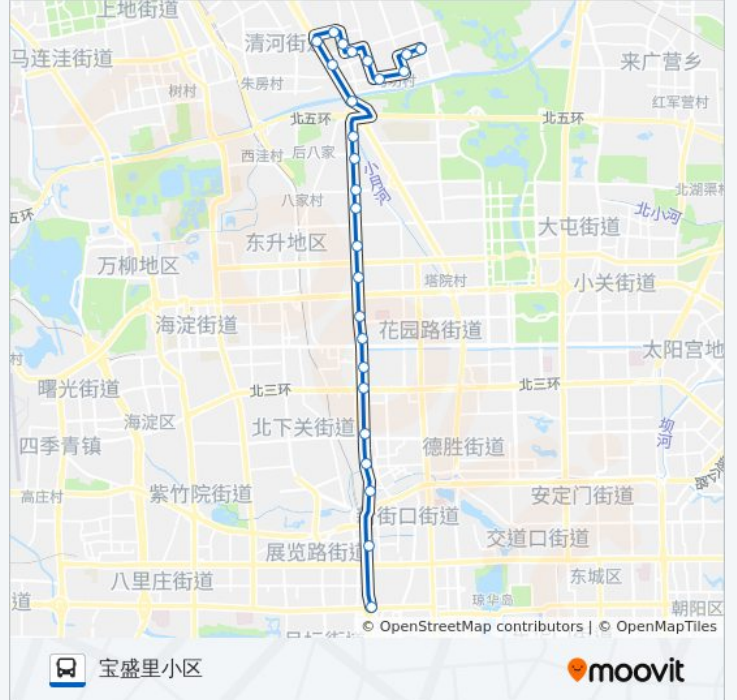

[查看时间表](#)

阜成门内
西直门南
索家坟
文慧桥北
明光桥北
蓟门桥
蓟门桥北
学知桥北
北京航空航天大学
成府路口南
学院路北口
静淑苑
石板房
学知园
马家沟
清河南镇
清河
清河小营桥南
清河小营东路
前屯路
永泰路
永泰小区

公交490的时间表

往宝盛里小区方向的时间表

星期一	06:00 - 23:00
星期二	06:00 - 23:00
星期三	06:00 - 23:00
星期四	06:00 - 23:00
星期五	06:00 - 23:00
星期六	06:00 - 23:00
星期日	06:00 - 23:00

公交490的信息

方向: 宝盛里小区

站点数量: 26

行车时间: 67 分

途经站点:

清缘东里

宝盛里

宝盛西里

宝盛里小区

方向: 阜成门内

26 站

[查看时间表](#)

宝盛里小区

宝盛西里

宝盛里

清缘东里

永泰小区

永泰路

前屯路

清河小营东路

清河小营桥南

清河

学清路北口

马家沟