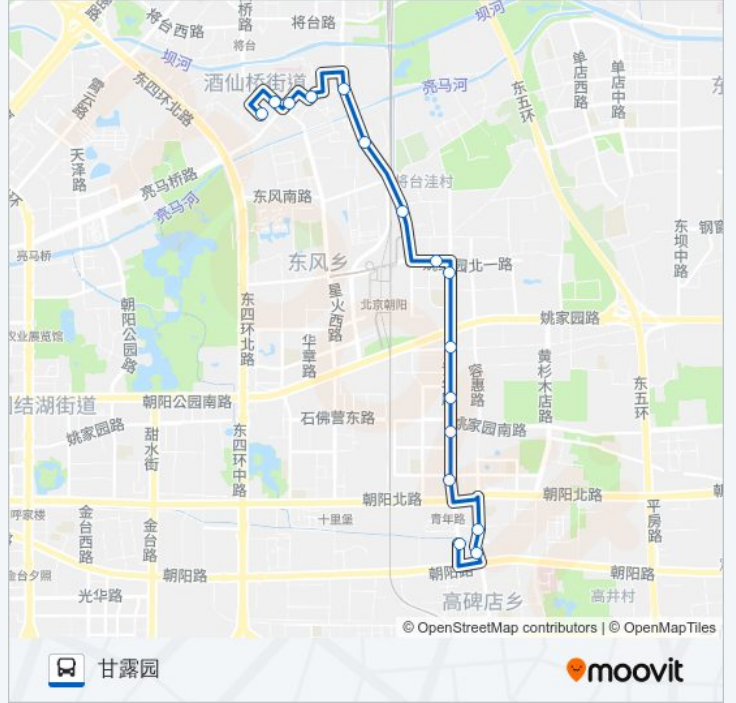

[查看时间表](#)

红霞路  
酒仙桥中心小学  
四街坊  
三街坊  
电子城小区  
梵古水郡小区  
将台洼  
姚家园北一路  
姚家园西里  
姚家园南  
国美第一城小区  
姚家园村  
青年路口北  
天鹅湾小区  
青年路南口  
甘露园

公交494的时间表

往甘露园方向的时间表

星期一	05:50 - 22:00
星期二	05:50 - 22:00
星期三	05:50 - 22:00
星期四	05:50 - 22:00
星期五	05:50 - 22:00
星期六	05:50 - 22:00
星期日	05:50 - 22:00

公交494的信息

方向: 甘露园

站点数量: 16

行车时间: 32 分

途经站点:

## 方向: 红霞路

16 站

[查看时间表](#)

- 甘露园
- 青年路南口
- 天鹅湾小区
- 青年路口北
- 姚家园村
- 国美第一城小区
- 姚家园南
- 姚家园西里
- 姚家园北一路
- 将台洼
- 梵古水郡小区
- 电子城小区
- 三街坊
- 四街坊
- 酒仙桥市场
- 红霞路

## 查看实时到站时间