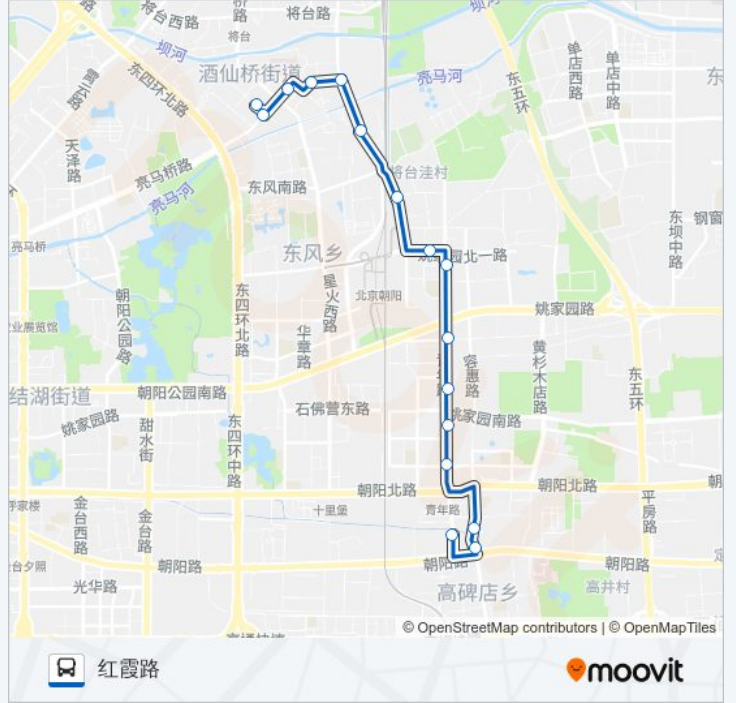

## 方向: 红霞路

16 站

[查看时间表](#)

- 甘露园
- 青年路南口
- 天鹅湾小区
- 青年路口北
- 姚家园村
- 国美第一城小区
- 姚家园南
- 姚家园西里
- 姚家园北一路
- 将台洼
- 梵古水郡小区
- 电子城小区
- 三街坊
- 四街坊
- 酒仙桥市场
- 红霞路

## 公交494的时间表

往红霞路方向的时间表

星期一	05:30 - 22:00
星期二	05:30 - 22:00
星期三	05:30 - 22:00
星期四	05:30 - 22:00
星期五	05:30 - 22:00
星期六	05:30 - 22:00
星期日	05:30 - 22:00

## 公交494的信息

方向: 红霞路

站点数量: 16

行车时间: 31 分

途经站点:

你可以在moovitapp.com下载公交494的PDF时间表和线路图。使用[Moovit应用程序](#)查询北京的实时公交、列车时刻表以及公共交通出行指南。

[关于Moovit](#) · [MaaS解决方案](#) · [城市列表](#) · [Moovit社区](#)

© 2024 Moovit - 保留所有权利

## 查看实时到站时间