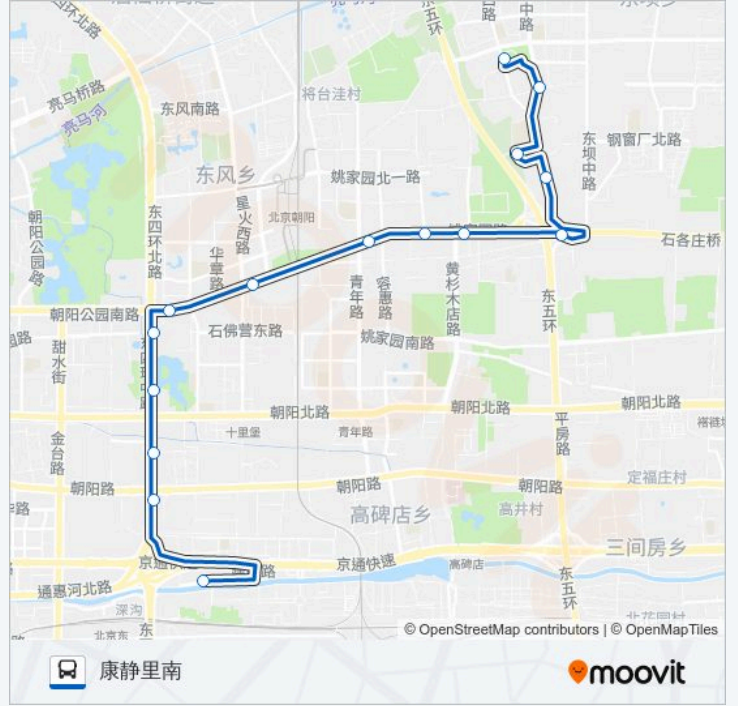

姚家园西

豆各庄路口西

朝阳公园桥南

红领巾桥北

红领巾桥南

慈云寺桥

四惠桥

四惠枢纽站

公交496的时间表

往四惠枢纽站方向的时间表

星期一	05:30 - 22:00
星期二	05:30 - 22:00
星期三	05:30 - 22:00
星期四	05:30 - 22:00
星期五	05:30 - 22:00
星期六	05:30 - 22:00
星期日	05:30 - 22:00

公交496的信息

方向: 四惠枢纽站

站点数量: 15

行车时间: 41 分

途经站点:

方向: 康静里南

15 站

[查看时间表](#)

- 四惠枢纽站
- 慈云寺桥
- 红领巾桥南
- 红领巾桥北
- 朝阳公园桥南
- 朝阳公园桥东
- 豆各庄路口东
- 姚家园东
- 平房西口
- 平房
- 平房东口
- 平房北站
- 单店村南
- 悦和园
- 康静里南

公交496的时间表

往康静里南方向的时间表

星期一	06:00 - 22:00
星期二	06:00 - 22:00
星期三	06:00 - 22:00
星期四	06:00 - 22:00
星期五	06:00 - 22:00
星期六	06:00 - 22:00
星期日	06:00 - 22:00

公交496的信息

方向: 康静里南
站点数量: 15
行车时间: 41 分
途经站点:

你可以在moovitapp.com下载公交496的PDF时间表和线路图。使用Moovit应用程序查询北京的实时公交、列车时刻表以及公共交通出行指南。

© 2024 Moovit - 保留所有权利