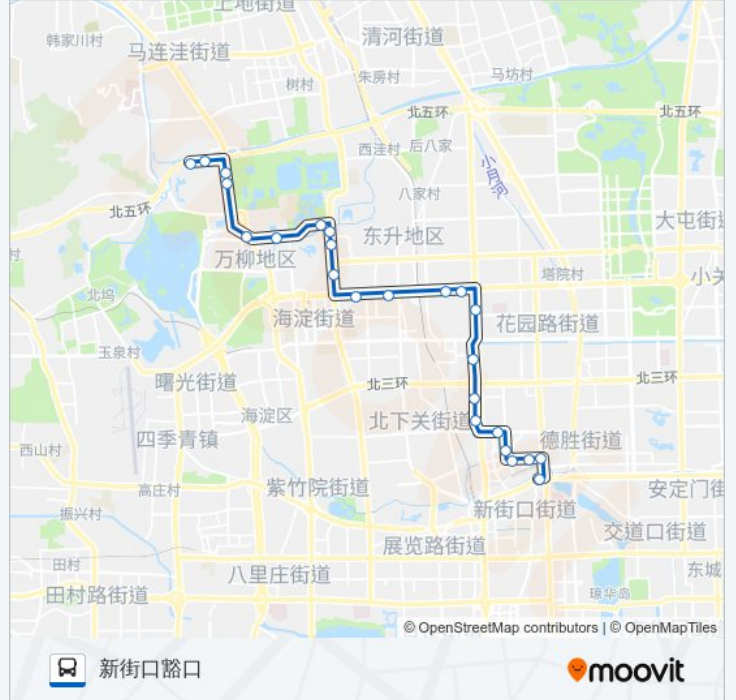

[查看时间表](#)

新街口豁口
远洋风景小区
海云轩公寓
文慧桥北
明光桥北
蓟门桥
蓟门桥北
北京航空航天大学
北京城市学院
保福寺桥西
中关村一街
中关村北
中关村
中关村北站
清华大学西门
圆明园南门
颐和园路东口
西苑
骚子营
小清河
中央党校北门

公交498的时间表

往中央党校北门方向的时间表

星期一	06:15 - 21:55
星期二	06:15 - 21:55
星期三	06:15 - 21:55
星期四	06:15 - 21:55
星期五	06:15 - 21:55
星期六	06:15 - 21:55
星期日	06:15 - 21:55

公交498的信息

方向: 中央党校北门

站点数量: 21

行车时间: 54 分

途经站点:

方向: 新街口豁口

24 站
[查看时间表](#)

- 中央党校北门
- 中央党校东站
- 小清河
- 骚子营
- 西苑
- 颐和园路东口
- 圆明园南门
- 清华大学西门
- 中关村北站
- 中关村
- 中关村一街
- 保福寺桥西
- 北京城市学院
- 学院桥西
- 北京航空航天大学
- 蓟门桥北
- 蓟门桥南
- 明光桥北

公交498的时间表

往新街口豁口方向的时间表

星期一	05:30 - 21:10
星期二	05:30 - 21:10
星期三	05:30 - 21:10
星期四	05:30 - 21:10
星期五	05:30 - 21:10
星期六	05:30 - 21:10
星期日	05:30 - 21:10

公交498的信息

方向: 新街口豁口
站点数量: 24
行车时间: 57 分
途经站点:

明光桥东

今典花园

文慧园路

志强北园小区

文慧园路东口

新街口豁口

你可以在moovitapp.com下载公交498的PDF时间表和线路图。使用[Moovit应用程序](#)查询北京的实时公交、列车时刻表以及公共交通出行指南。

[关于Moovit](#) · [MaaS解决方案](#) · [城市列表](#) · [Moovit社区](#)

© 2024 Moovit - 保留所有权利

查看实时到站时间