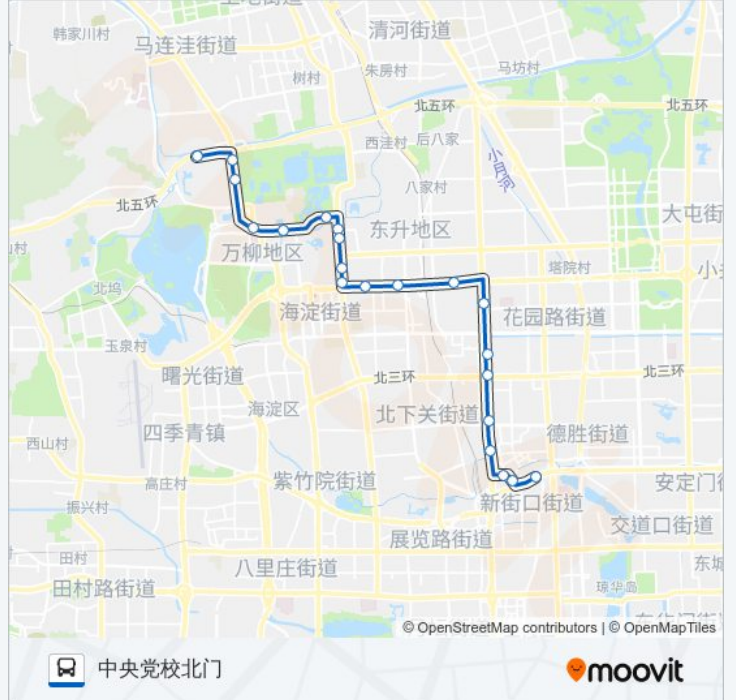

🚌 498

中央党校北门

下载App

公交498((中央党校北门))共有2条行车路线。工作日的服务时间为：

(1) 中央党校北门: 06:15 - 21:55(2) 新街口豁口: 05:30 - 21:10

使用Moovit找到公交498离你最近的站点，以及公交498下车车的到站时间。

方向: 中央党校北门

21 站

[查看时间表](#)

新街口豁口
远洋风景小区
海云轩公寓
文慧桥北
明光桥北
蓟门桥
蓟门桥北
北京航空航天大学
北京城市学院
保福寺桥西
中关村一街
中关村北
中关村
中关村北站
清华大学西门
圆明园南门
颐和园路东口
西苑
骚子营
小清河
中央党校北门

公交498的时间表

往中央党校北门方向的时间表

星期一	06:15 - 21:55
星期二	06:15 - 21:55
星期三	06:15 - 21:55
星期四	06:15 - 21:55
星期五	06:15 - 21:55
星期六	06:15 - 21:55
星期日	06:15 - 21:55

公交498的信息

方向: 中央党校北门

站点数量: 21

行车时间: 54 分

途经站点:

方向: 新街口豁口

24 站
[查看时间表](#)

- 中央党校北门
- 中央党校东站
- 小清河
- 骚子营
- 西苑
- 颐和园路东口
- 圆明园南门
- 清华大学西门
- 中关村北站
- 中关村
- 中关村一街
- 保福寺桥西
- 北京城市学院
- 学院桥西
- 北京航空航天大学
- 蓟门桥北
- 蓟门桥南
- 明光桥北

公交498的时间表

往新街口豁口方向的时间表

星期一	05:30 - 21:10
星期二	05:30 - 21:10
星期三	05:30 - 21:10
星期四	05:30 - 21:10
星期五	05:30 - 21:10
星期六	05:30 - 21:10
星期日	05:30 - 21:10

公交498的信息

方向: 新街口豁口
站点数量: 24
行车时间: 57 分
途经站点:

明光桥东

今典花园

文慧园路