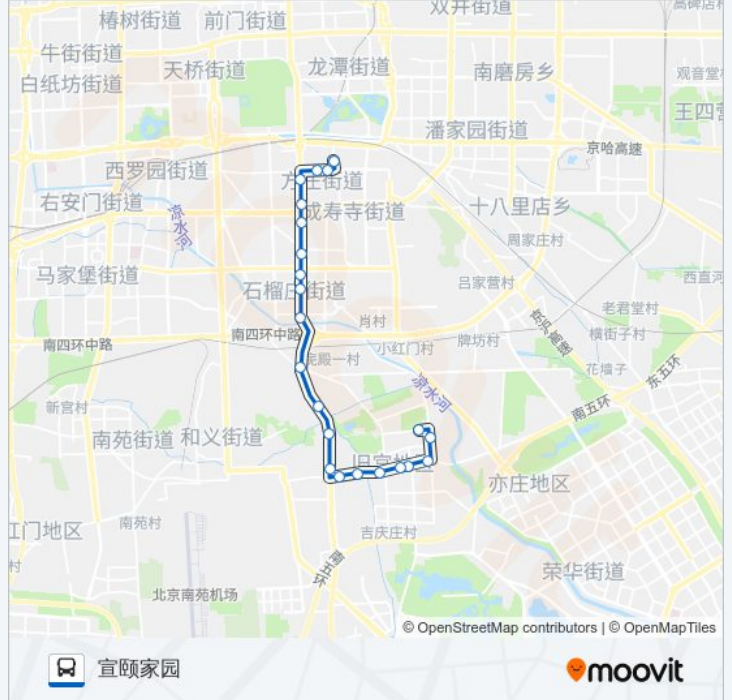

[查看时间表](#)

- 方庄北口
- 方庄环岛西
- 芳古园
- 蒲黄榆
- 刘家窑桥北
- 刘家窑桥南
- 榴乡路北站
- 榴乡路
- 榴乡桥北
- 金桥西街
- 榴乡桥南
- 庀殿桥南
- 德贤路北站
- 德贤路
- 清和园
- 吉庆庄
- 庀殿路南口
- 清逸园
- 旧宫
- 旧宫东口
- 旧宫北马路
- 宣颐家园

公交504的时间表

往宣颐家园方向的时间表

星期一	06:10 - 22:00
星期二	06:10 - 22:00
星期三	06:10 - 22:00
星期四	06:10 - 22:00
星期五	06:10 - 22:00
星期六	06:10 - 22:00
星期日	06:10 - 22:00

公交504的信息

方向: 宣颐家园

站点数量: 22

行车时间: 48 分

途经站点:

方向: 方庄北口

20 站

[查看时间表](#)

- 宣颐家园
- 旧宫北马路
- 旧宫东口
- 旧宫
- 清逸园
- 庀殿路南口
- 吉庆庄
- 清和园
- 德贤路
- 德贤路北站
- 庀殿桥南
- 榴乡桥南
- 金桥西街
- 榴乡桥北
- 榴乡路
- 榴乡路北站
- 刘家窑桥南
- 刘家窑桥北

公交504的时间表

往方庄北口方向的时间表

星期一	05:30 - 21:20
星期二	05:30 - 21:20
星期三	05:30 - 21:20
星期四	05:30 - 21:20
星期五	05:30 - 21:20
星期六	05:30 - 21:20
星期日	05:30 - 21:20

公交504的信息

方向: 方庄北口

站点数量: 20

行车时间: 46 分

途经站点:

蒲黄榆

方庄北口

你可以在moovitapp.com下载公交504的PDF时间表和线路图。使用Moovit应用程序查询北京的实时公交、列车时刻表以及公共交通出行指南。