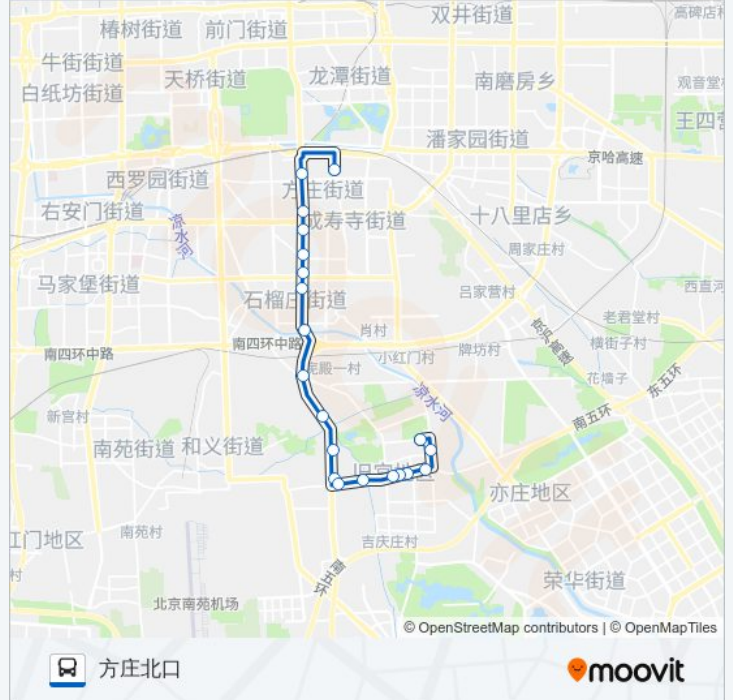

公交504的信息

方向: 宣颐家园

站点数量: 22

行车时间: 48 分

途经站点:

方向: 方庄北口

20 站

[查看时间表](#)

- 宣颐家园
- 旧宫北马路
- 旧宫东口
- 旧宫
- 清逸园
- 庀殿路南口
- 吉庆庄
- 清和园
- 德贤路
- 德贤路北站
- 庀殿桥南
- 榴乡桥南
- 金桥西街
- 榴乡桥北
- 榴乡路
- 榴乡路北站
- 刘家窑桥南
- 刘家窑桥北

公交504的时间表

往方庄北口方向的时间表

星期一	05:30 - 21:20
星期二	05:30 - 21:20
星期三	05:30 - 21:20
星期四	05:30 - 21:20
星期五	05:30 - 21:20
星期六	05:30 - 21:20
星期日	05:30 - 21:20

公交504的信息

方向: 方庄北口

站点数量: 20

行车时间: 46 分

途经站点:

蒲黄榆

方庄北口

你可以在moovitapp.com下载公交504的PDF时间表和线路图。使用Moovit应用程序查询北京的实时公交、列车时刻表以及公共交通出行指南。

© 2024 Moovit - 保留所有权利