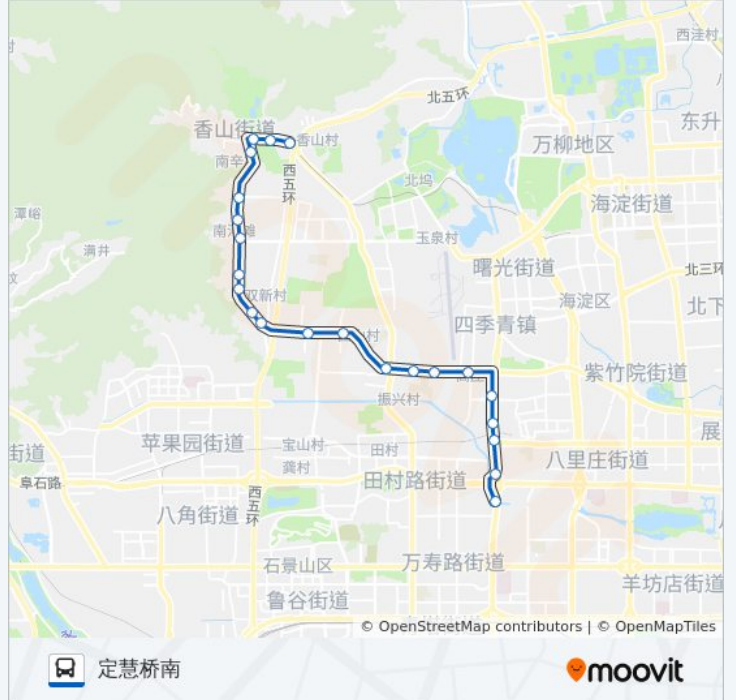

[查看时间表](#)

- 香泉环岛
- 北京植物园南门
- 卧佛寺
- 北京植物园
- 红旗村
- 南河滩北站
- 南河滩
- 门头馨村南区
- 北辛庄
- 双新园
- 南辛庄
- 巨山农场
- 西平庄
- 南平庄
- 海淀区残联
- 佟家坟
- 四季青桥西
- 四季青桥南
- 营慧寺
- 五路桥
- 定慧桥北
- 定慧桥南

公交505的时间表

往定慧桥南方向的时间表

星期一	05:30 - 22:10
星期二	05:30 - 22:10
星期三	05:30 - 22:10
星期四	05:30 - 22:10
星期五	05:30 - 22:10
星期六	05:30 - 22:10
星期日	05:30 - 22:10

公交505的信息

方向: 定慧桥南

站点数量: 22

行车时间: 54 分

途经站点:

方向: 香泉环岛

22 站

[查看时间表](#)

公交505的信息

方向: 香泉环岛

站点数量: 22

行车时间: 56 分

途经站点:

北京植物园

卧佛寺

北京植物园南门

香泉环岛

你可以在moovitapp.com下载公交505的PDF时间表和线路图。使用[Moovit应用程序](#)查询北京的实时公交、列车时刻表以及公共交通出行指南。

[关于Moovit](#) · [MaaS解决方案](#) · [城市列表](#) · [Moovit社区](#)

© 2023 Moovit - 版权所有

查看实时到站时间