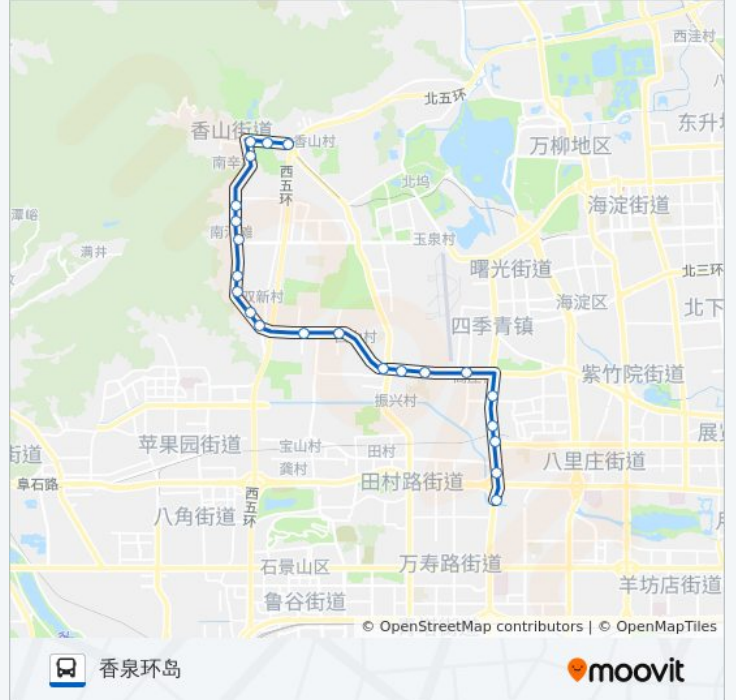

公交505的信息

方向: 定慧桥南

站点数量: 22

行车时间: 54 分

途经站点:

方向: 香泉环岛

22 站

[查看时间表](#)

- 定慧桥南
- 定慧桥北(四环)
- 五路桥
- 营慧寺
- 四季青桥南
- 四季青桥西
- 佟家坟
- 海淀区残联
- 南平庄
- 西平庄
- 巨山农场
- 南辛庄
- 双新园
- 北辛庄
- 门头馨村南区
- 南河滩
- 南河滩北站
- 红旗村

公交505的时间表

往香泉环岛方向的时间表

星期一	06:20 - 23:00
星期二	06:20 - 23:00
星期三	06:20 - 23:00
星期四	06:20 - 23:00
星期五	06:20 - 23:00
星期六	06:20 - 23:00
星期日	06:20 - 23:00

公交505的信息

方向: 香泉环岛

站点数量: 22

行车时间: 56 分

途经站点:

北京植物园

卧佛寺

北京植物园南门

香泉环岛

你可以在moovitapp.com下载公交505的PDF时间表和线路图。使用[Moovit应用程序](#)查询北京的实时公交、列车时刻表以及公共交通出行指南。

[关于Moovit](#) · [MaaS解决方案](#) · [城市列表](#) · [Moovit社区](#)

© 2023 Moovit - 版权所有

查看实时到站时间