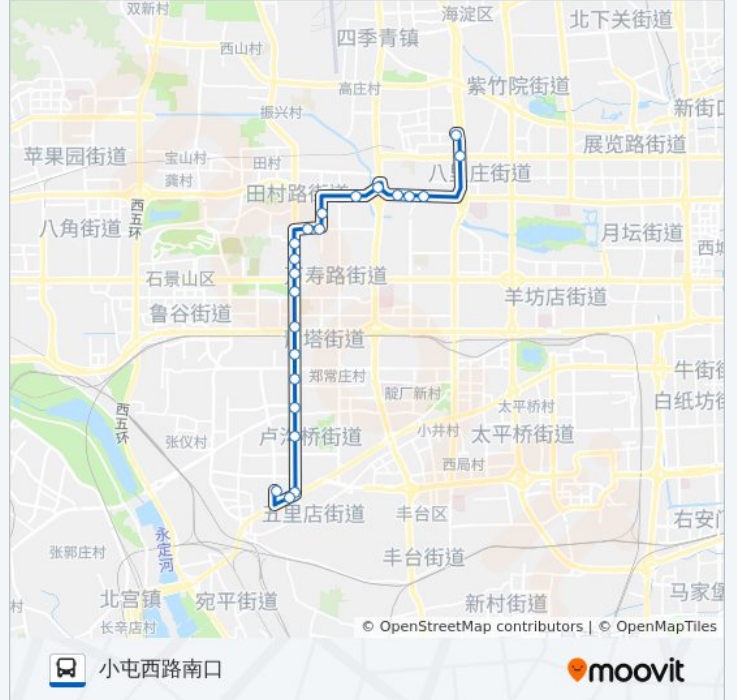

定慧桥东

定慧桥北

定慧桥西

玉海园东门

玉海园南口

玉海园三里

航天部医院

正大路西口

### 公交507的时间表

往小屯西路南口方向的时间表

星期一	05:30 - 22:20
星期二	05:30 - 22:20
星期三	05:30 - 22:20
星期四	05:30 - 22:20
星期五	05:30 - 22:20
星期六	05:30 - 22:20
星期日	05:30 - 22:20

### 公交507的信息

方向: 小屯西路南口

站点数量: 22

行车时间: 47 分

途经站点:

梅市口南站

郭庄子公交场站

地铁郭庄子站

小屯西路南口

你可以在moovitapp.com下载公交507的PDF时间表和线路图。使用[Moovit应用程序](#)查询北京的实时公交、列车时刻表以及公共交通出行指南。

[关于Moovit](#) · [MaaS解决方案](#) · [城市列表](#) · [Moovit社区](#)

© 2024 Moovit - 保留所有权利