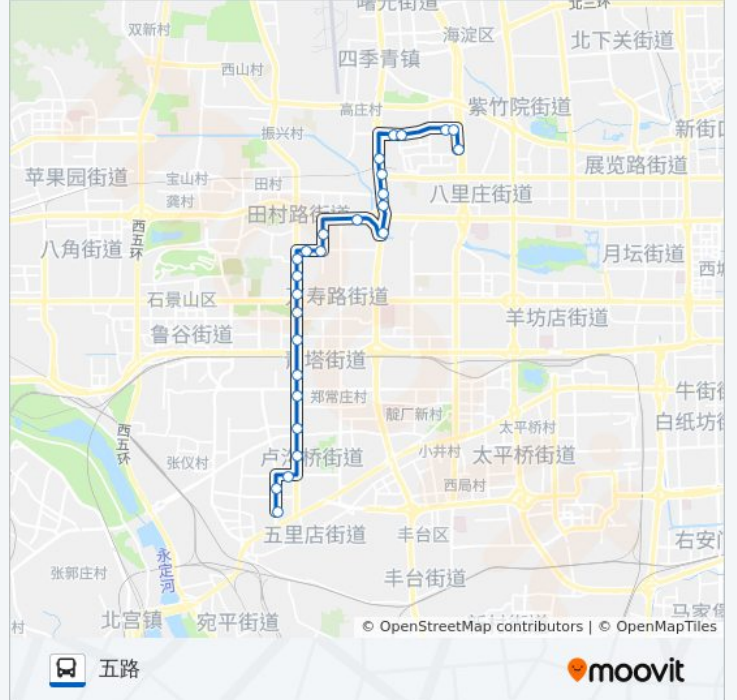

彰化村路

彰化村

彰化路东口

五路

方向: 小屯西路南口

22 站

[查看时间表](#)

五路

慈寿寺桥

定慧寺东

定慧寺西

定慧桥东

定慧桥北

定慧桥西

玉海园东门

玉海园南口

玉海园三里

航天部医院

正大路西口

玉泉路口北

玉泉路口南

石槽

小瓦窑

曹家坟

梅市口

公交507的时间表

往小屯西路南口方向的时间表

星期一	05:30 - 22:20
星期二	05:30 - 22:20
星期三	05:30 - 22:20
星期四	05:30 - 22:20
星期五	05:30 - 22:20
星期六	05:30 - 22:20
星期日	05:30 - 22:20

公交507的信息

方向: 小屯西路南口

站点数量: 22

行车时间: 47 分

途经站点: