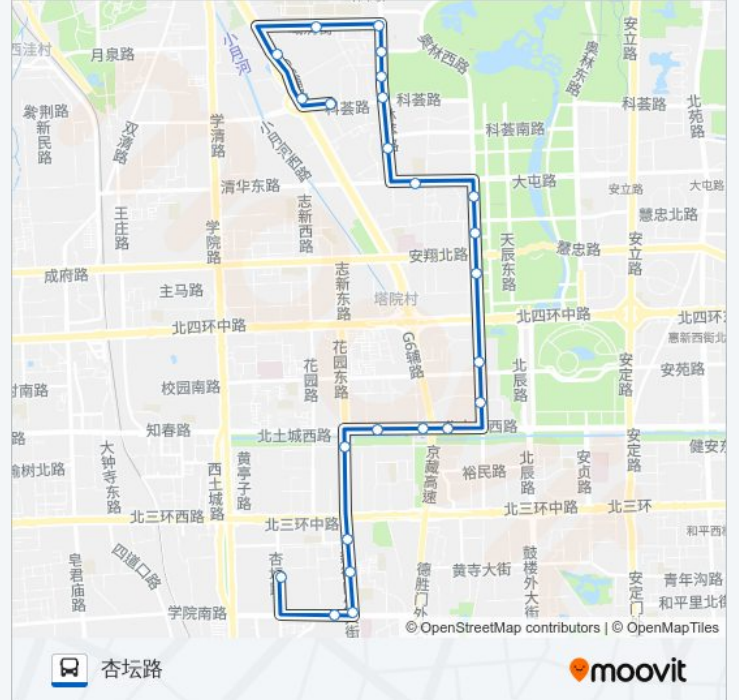

牡丹园

北太平桥南

铁狮子坟

北京师范大学

北京师范大学南门

杏坛路

你可以在moovitapp.com下载公交510的PDF时间表和线路图。使用Moovit应用程序查询北京的实时公交、列车时刻表以及公共交通出行指南。

© 2024 Moovit - 保留所有权利