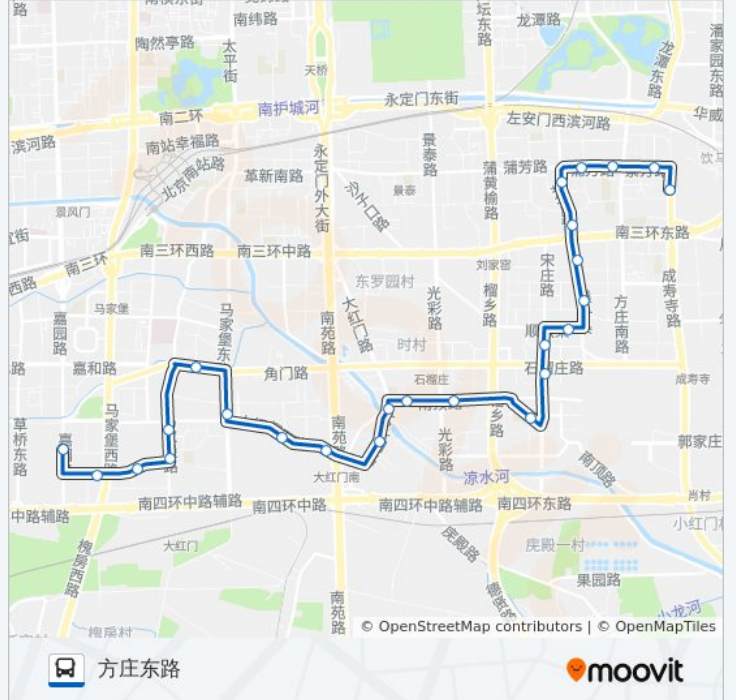

公交511的信息

方向: 城南嘉园

站点数量: 23

行车时间: 47 分

途经站点:

城南嘉园

方向: 方庄东路

25 站

[查看时间表](#)

- 城南嘉园
- 地铁公益西桥站
- 枫竹苑小区
- 马家堡路
- 角门南站
- 角门
- 西马厂
- 大李窑
- 大红门
- 大红门北站
- 南顶村
- 南顶路西口
- 光彩路南口
- 双庙西
- 地铁宋家庄站
- 宋家庄
- 南窑
- 横一条南口

公交511的时间表

往方庄东路方向的时间表

星期一	05:20 - 22:20
星期二	05:20 - 22:20
星期三	05:20 - 22:20
星期四	05:20 - 22:20
星期五	05:20 - 22:20
星期六	05:20 - 22:20
星期日	05:20 - 22:20

公交511的信息

方向: 方庄东路

站点数量: 25

行车时间: 51 分

途经站点:

横一条北口
方庄南口
方庄环岛南
芳城园
八里河
紫芳路
方庄东路

你可以在moovitapp.com下载公交511的PDF时间表和线路图。使用[Moovit应用程序](#)查询北京的实时公交、列车时刻表以及公共交通出行指南。

[关于Moovit](#) · [MaaS解决方案](#) · [城市列表](#) · [Moovit社区](#)

© 2023 Moovit - 版权所有

查看实时到站时间