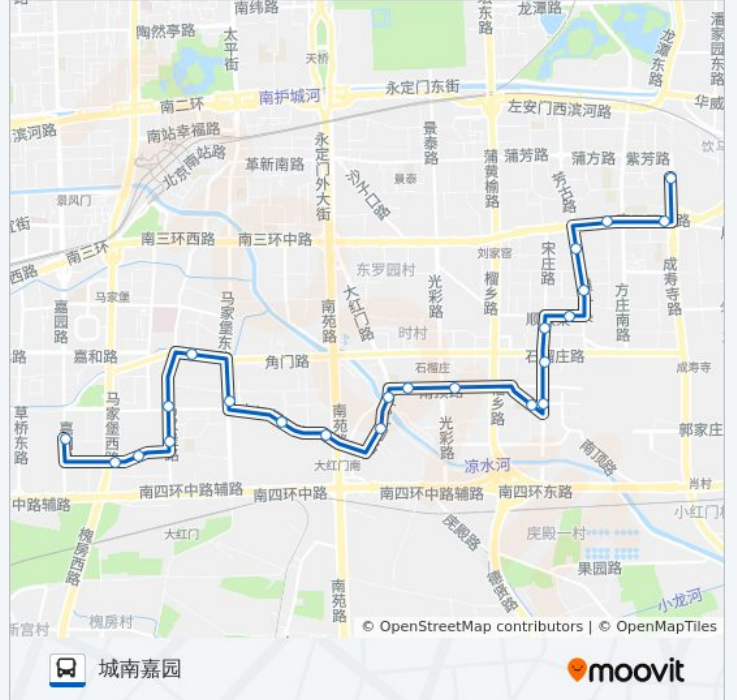

[查看时间表](#)

方庄东路
方庄桥东
方庄桥西
横一条北口
横一条南口
南窑
宋家庄
地铁宋家庄站
双庙北
双庙西
光彩路南口
南顶路西口
南顶村
大红门北站
大红门
大李窑
西马厂
角门
角门南站
马家堡路
枫竹苑小区
地铁公益西桥站

公交511的时间表

往城南嘉园方向的时间表

星期一	06:00 - 23:00
星期二	06:00 - 23:00
星期三	06:00 - 23:00
星期四	06:00 - 23:00
星期五	06:00 - 23:00
星期六	06:00 - 23:00
星期日	06:00 - 23:00

公交511的信息

方向: 城南嘉园

站点数量: 23

行车时间: 47 分

途经站点:

城南嘉园

方向: 方庄东路

25 站

[查看时间表](#)

- 城南嘉园
- 地铁公益西桥站
- 枫竹苑小区
- 马家堡路
- 角门南站
- 角门
- 西马厂
- 大李窑
- 大红门
- 大红门北站
- 南顶村
- 南顶路西口
- 光彩路南口
- 双庙西
- 地铁宋家庄站
- 宋家庄
- 南窑
- 横一条南口

公交511的时间表

往方庄东路方向的时间表

星期一	05:20 - 22:20
星期二	05:20 - 22:20
星期三	05:20 - 22:20
星期四	05:20 - 22:20
星期五	05:20 - 22:20
星期六	05:20 - 22:20
星期日	05:20 - 22:20

公交511的信息

方向: 方庄东路

站点数量: 25

行车时间: 51 分

途经站点:

横一条北口
方庄南口
方庄环岛南
芳城园
八里河
紫芳路
方庄东路

你可以在moovitapp.com下载公交511的PDF时间表和线路图。使用[Moovit应用程序](#)查询北京的实时公交、列车时刻表以及公共交通出行指南。

[关于Moovit](#) · [MaaS解决方案](#) · [城市列表](#) · [Moovit社区](#)