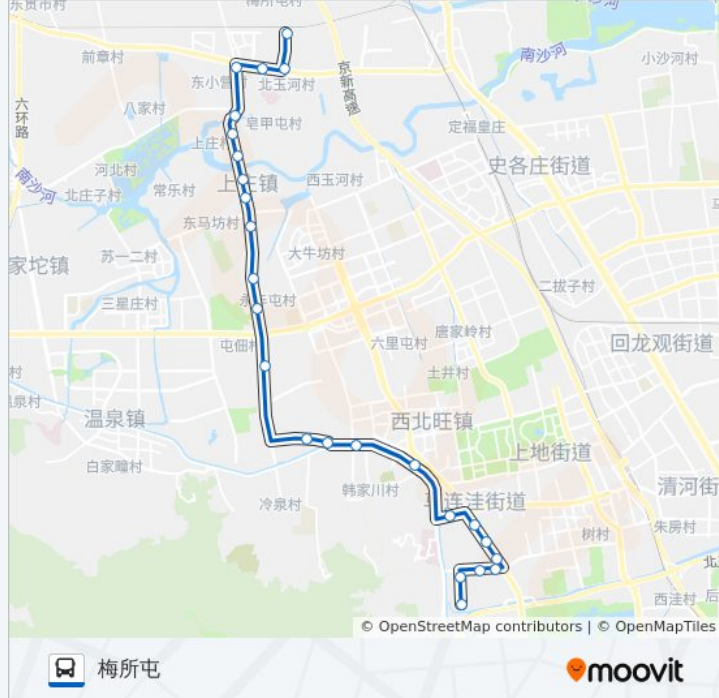

公交512的信息

方向: 地铁安河桥北站

站点数量: 25

行车时间: 65 分

途经站点:

天秀花园

天秀花园西站

地铁安河桥北站

永丰屯(上庄路)

海清北路东口

上庄镇南站(北大资源学院)

上庄镇

上庄水库南站

公交512的时间表

往梅所屯方向的时间表

星期一	06:00 - 23:00
星期二	06:00 - 23:00
星期三	06:00 - 23:00
星期四	06:00 - 23:00
星期五	06:00 - 23:00
星期六	06:00 - 23:00
星期日	06:00 - 23:00

公交512的信息

方向: 梅所屯

站点数量: 25

行车时间: 66 分

途经站点:

上庄水库

上庄南口

上庄卫生院

上庄东小营

上庄永泰庄

皂甲屯

梅所屯

你可以在moovitapp.com下载公交512的PDF时间表和线路图。使用[Moovit应用程序](#)查询北京的实时公交、列车时刻表以及公共交通出行指南。

[关于Moovit](#) · [MaaS解决方案](#) · [城市列表](#) · [Moovit社区](#)

© 2024 Moovit - 保留所有权利

查看实时到站时间