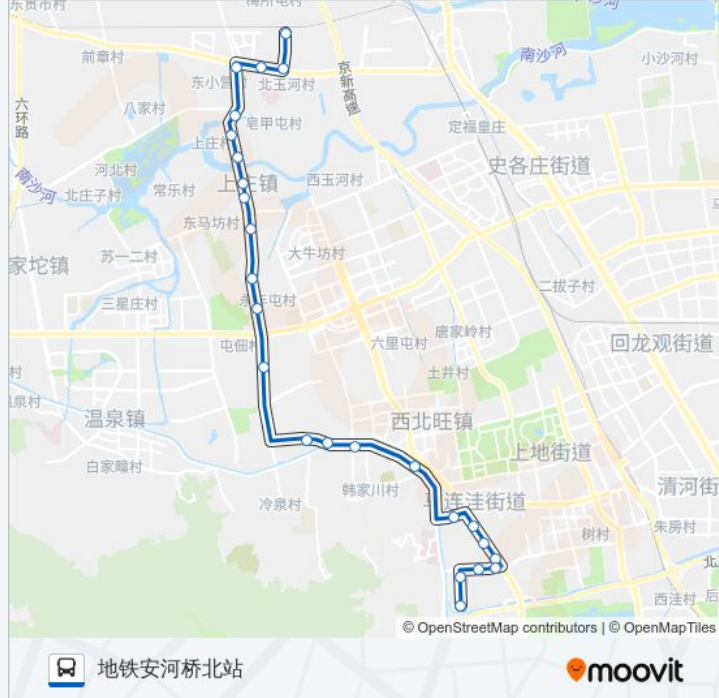

[查看时间表](#)

梅所屯
皂甲屯
上庄永泰庄
上庄东小营
上庄卫生院
上庄南口
上庄水库
上庄水库南站
上庄镇
上庄镇南站(北大资源学院)
海清北路东口
永丰屯村
屯佃
画眉山路
画眉山东路
颐和山庄南
西北旺
百望家苑
圆明园西路北口
梅园
中国农业大学西校区
天秀花园东边

公交512的时间表

往地铁安河桥北站方向的时间表

星期一	05:00 - 22:00
星期二	05:00 - 22:00
星期三	05:00 - 22:00
星期四	05:00 - 22:00
星期五	05:00 - 22:00
星期六	05:00 - 22:00
星期日	05:00 - 22:00

公交512的信息

方向: 地铁安河桥北站

站点数量: 25

行车时间: 65 分

途经站点:

天秀花园

天秀花园西站

地铁安河桥北站

方向: 梅所屯

25 站

[查看时间表](#)

地铁安河桥北站

天秀花园西站

天秀花园

天秀花园东站

中国农业大学西校区

公交512的信息

方向: 梅所屯

站点数量: 25

行车时间: 66 分

途经站点:

上庄水库

上庄南口

上庄卫生院