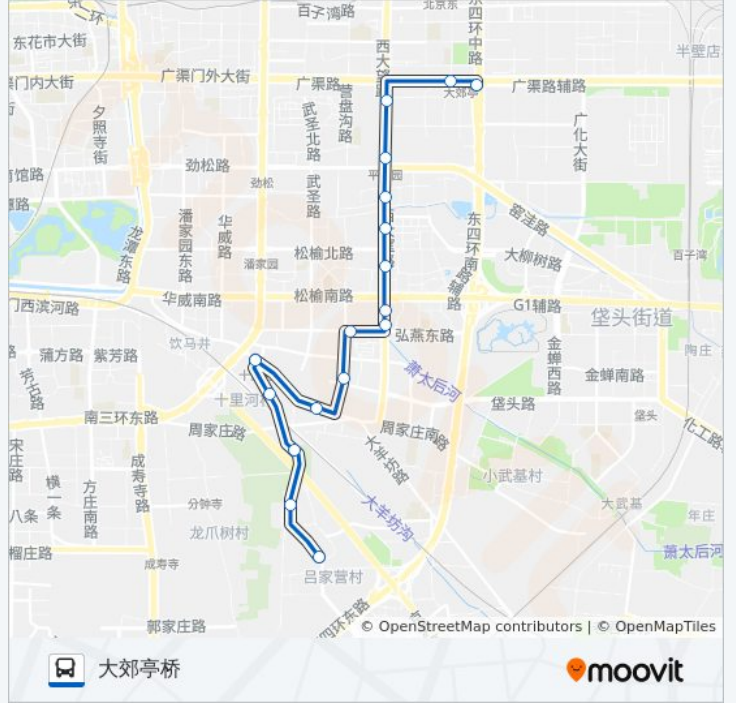

[查看时间表](#)

大郊亭桥西
珠江帝景
平乐园北
北京工业大学北站
北京工业大学
松榆东里东门
南新园
弘燕路小区
弘燕路
周庄嘉园
十里河居然之家
十里河桥北
华威桥南
十里河桥东
十里河村
四道口桥北
四道口桥南
吕营嘉园

公交513的时间表

往吕营嘉园方向的时间表

星期一	05:30 - 22:00
星期二	05:30 - 22:00
星期三	05:30 - 22:00
星期四	05:30 - 22:00
星期五	05:30 - 22:00
星期六	05:30 - 22:00
星期日	05:30 - 22:00

公交513的信息

方向: 吕营嘉园

站点数量: 18

行车时间: 38 分

途经站点:

方向: 大郊亭桥

17 站

[查看时间表](#)

吕营嘉园
 四道口桥南
 四道口桥北
 十里河村
 十里河桥东
 十里河居然之家
 周庄嘉园
 弘燕路
 弘燕路小区
 南新园
 松榆东里东门
 北京工业大学
 北京工业大学北站
 平乐园北
 珠江帝景
 大郊亭桥西
 大郊亭桥

公交513的时间表

往大郊亭桥方向的时间表

星期一	06:00 - 22:30
星期二	06:00 - 22:30
星期三	06:00 - 22:30
星期四	06:00 - 22:30
星期五	06:00 - 22:30
星期六	06:00 - 22:30
星期日	06:00 - 22:30

公交513的信息

方向: 大郊亭桥

站点数量: 17

行车时间: 37 分

途经站点:

你可以在moovitapp.com下载公交513的PDF时间表和线路图。使用[Moovit应用程序](#)查询北京的实时公交、列车时刻表以及公共交通出行指南。

[关于Moovit](#) · [MaaS解决方案](#) · [城市列表](#) · [Moovit社区](#)

© 2024 Moovit - 保留所有权利