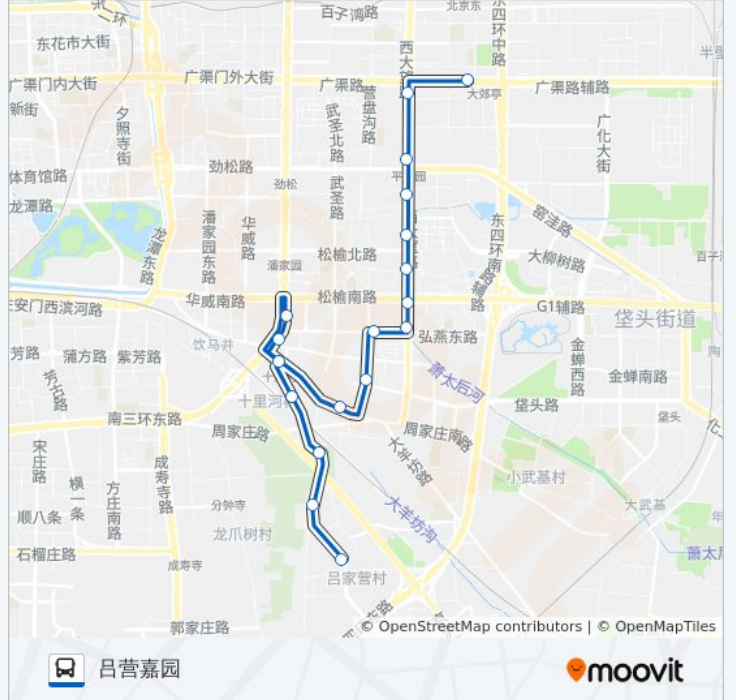

[查看时间表](#)

大郊亭桥西
珠江帝景
平乐园北
北京工业大学北站
北京工业大学
松榆东里东门
南新园
弘燕路小区
弘燕路
周庄嘉园
十里河居然之家
十里河桥北
华威桥南
十里河桥东
十里河村
四道口桥北
四道口桥南
吕营嘉园

公交513的时间表

往吕营嘉园方向的时间表

星期一	05:30 - 22:00
星期二	05:30 - 22:00
星期三	05:30 - 22:00
星期四	05:30 - 22:00
星期五	05:30 - 22:00
星期六	05:30 - 22:00
星期日	05:30 - 22:00

公交513的信息

方向: 吕营嘉园

站点数量: 18

行车时间: 38 分

途经站点:

方向: 大郊亭桥

17 站

[查看时间表](#)

吕营嘉园
 四道口桥南
 四道口桥北
 十里河村
 十里河桥东
 十里河居然之家
 周庄嘉园
 弘燕路
 弘燕路小区
 南新园
 松榆东里东门
 北京工业大学
 北京工业大学北站
 平乐园北
 珠江帝景
 大郊亭桥西
 大郊亭桥

公交513的时间表

往大郊亭桥方向的时间表

星期一	06:00 - 22:30
星期二	06:00 - 22:30
星期三	06:00 - 22:30
星期四	06:00 - 22:30
星期五	06:00 - 22:30
星期六	06:00 - 22:30
星期日	06:00 - 22:30

公交513的信息

方向: 大郊亭桥

站点数量: 17

行车时间: 37 分

途经站点:

你可以在moovitapp.com下载公交513的PDF时间表和线路图。使用[Moovit应用程序](#)查询北京的实时公交、列车时刻表以及公共交通出行指南。

[关于Moovit](#) · [MaaS解决方案](#) · [城市列表](#) · [Moovit社区](#)

© 2024 Moovit - 保留所有权利