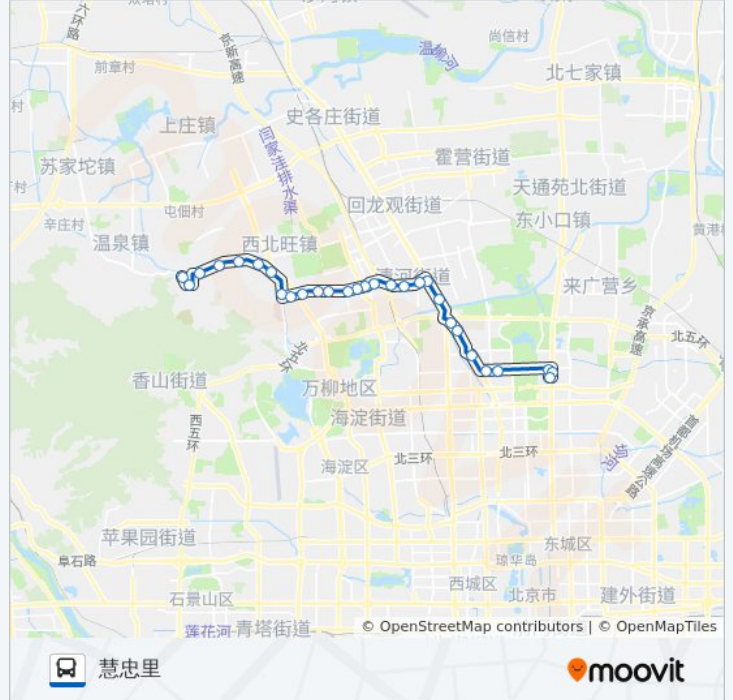

公交518的时间表

往慧忠里方向的时间表

星期一	05:30 - 22:00
星期二	05:30 - 22:00
星期三	05:30 - 22:00
星期四	05:30 - 22:00
星期五	05:30 - 22:00
星期六	05:30 - 22:00
星期日	05:30 - 22:00

公交518的信息

方向: 慧忠里

站点数量: 29

行车时间: 80 分

途经站点:

花虎沟

双泉堡

北沙滩桥东

南沟泥河

豹房

大屯南

慧忠里

方向: 西山林语公交场站

28 站

[查看时间表](#)

慧忠里

大屯南

豹房

南沟泥河

北沙滩桥东

双泉堡

花虎沟

清河南镇

清河

清河小营桥西

清河大楼

上地桥东

上地三街东口

上地三街西口