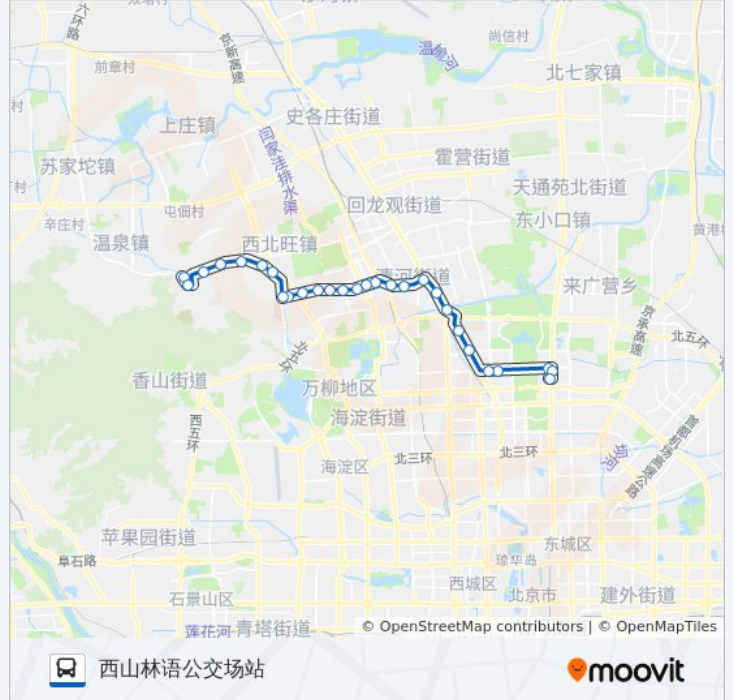

方向: 西山林语公交场站

站点数量: 28

行车时间: 80 分

途经站点:

马连洼西站

百望家苑

百望山森林公园

西北旺

回民公墓

亮甲店

亮甲店西站

屯佃大桥

冷泉村西

西山林语公交场站

你可以在moovitapp.com下载公交518的PDF时间表和线路图。使用[Moovit应用程序](#)查询北京的实时公交、列车时刻表以及公共交通出行指南。

[关于Moovit](#) · [MaaS解决方案](#) · [城市列表](#) · [Moovit社区](#)

© 2024 Moovit - 保留所有权利

查看实时到站时间