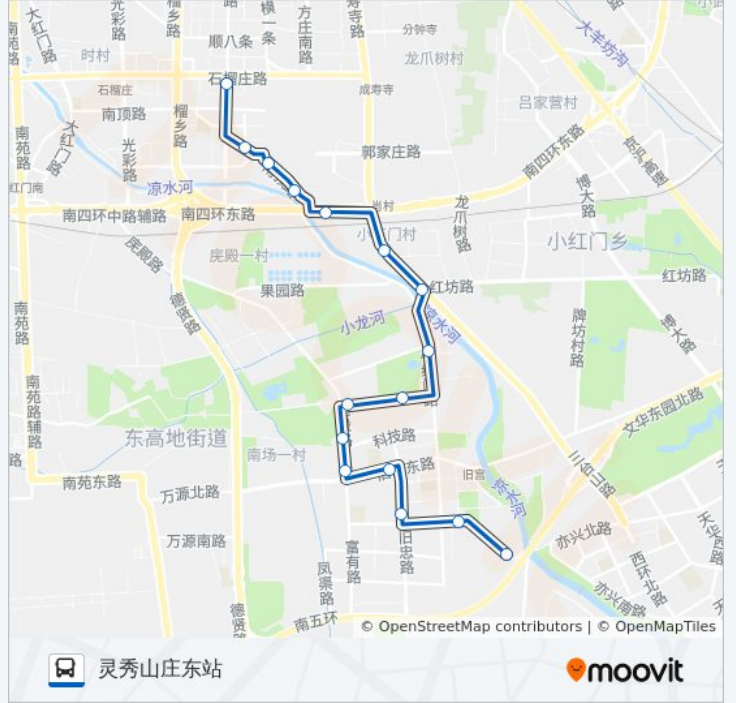

524

宋家庄枢纽站

下载App

公交524(宋家庄枢纽站)共有2条行车路线。工作日服务时间为：

(1) 宋家庄枢纽站: 05:30 - 22:30(2) 灵秀山庄东站: 06:00 - 23:00

使用Moovit找到公交524离你最近的站点，以及公交524下车的到站时间。

方向: 宋家庄枢纽站

16 站

肖村桥西

姚村

小红门路口北

珊瑚桥南

宣颐家园

碧海公园

科技路

庀殿路南口

旧宫

育龙家园

灵秀山庄

灵秀山庄东站

公交524的时间表

往灵秀山庄东站方向的时间表

星期一	06:00 - 23:00
星期二	06:00 - 23:00
星期三	06:00 - 23:00
星期四	06:00 - 23:00
星期五	06:00 - 23:00
星期六	06:00 - 23:00
星期日	06:00 - 23:00

公交524的信息

方向: 灵秀山庄东站

站点数量: 16

行车时间: 36 分

途经站点:

你可以在moovitapp.com下载公交524的PDF时间表和线路图。使用[Moovit应用程序](#)查询北京的实时公交、列车时刻表以及公共交通出行指南。

[关于Moovit](#) · [MaaS解决方案](#) · [城市列表](#) · [Moovit社区](#)

© 2024 Moovit - 保留所有权利

查看实时到站时间