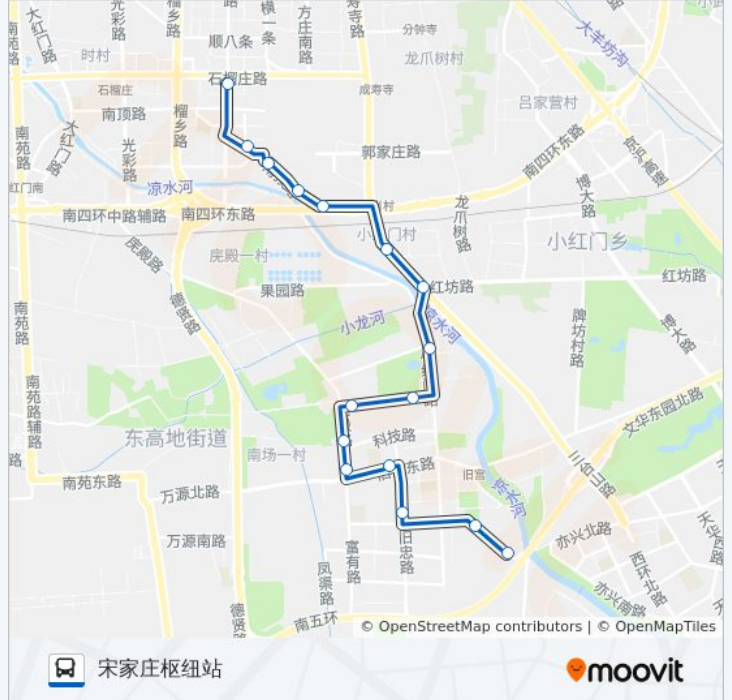

宣颐家园

珊瑚桥南

小红门路口北

姚村

肖村桥西

红寺村

双庙东站

双庙

地铁宋家庄站

公交524的时间表

往宋家庄枢纽站方向的时间表

星期一	05:30 - 22:30
星期二	05:30 - 22:30
星期三	05:30 - 22:30
星期四	05:30 - 22:30
星期五	05:30 - 22:30
星期六	05:30 - 22:30
星期日	05:30 - 22:30

公交524的信息

方向: 宋家庄枢纽站

站点数量: 16

行车时间: 37 分

途经站点:

方向: 灵秀山庄东站

16 站

[查看时间表](#)

地铁宋家庄站

双庙

双庙东站

红寺村

肖村桥西

姚村

小红门路口北

珊瑚桥南

宣颐家园

碧海公园

科技路

庀殿路南口