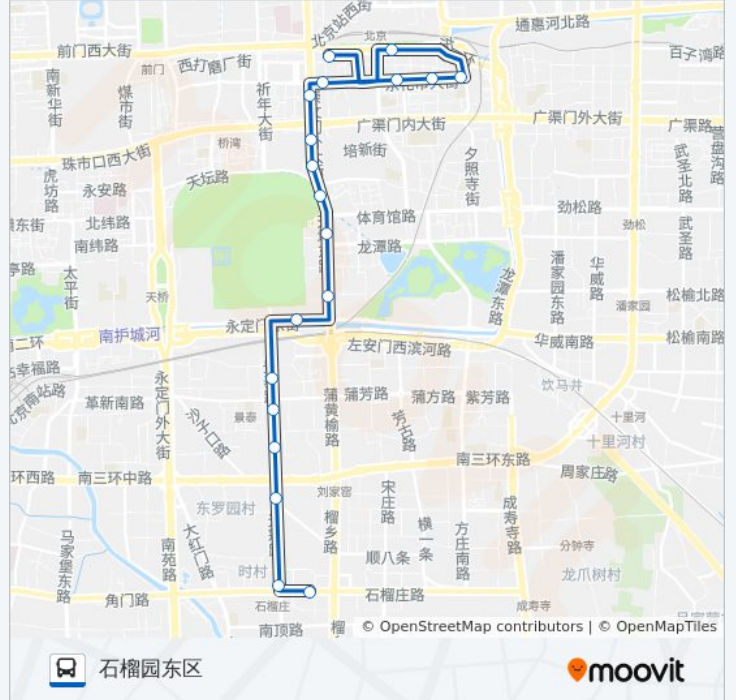

公交525的信息

方向: 崇文门东

站点数量: 15

行车时间: 29 分

途经站点:

## 公交525的时间表

往石榴园东区方向的时间表

星期一	06:00 - 23:00
星期二	06:00 - 23:00
星期三	06:00 - 23:00
星期四	06:00 - 23:00
星期五	06:00 - 23:00
星期六	06:00 - 23:00
星期日	06:00 - 23:00

## 公交525的信息

方向: 石榴园东区

站点数量: 19

行车时间: 42 分

途经站点:

# 石榴园东区

你可以在moovitapp.com下载公交525的PDF时间表和线路图。使用[Moovit应用程序](#)查询北京的实时公交、列车时刻表以及公共交通出行指南。

[关于Moovit](#) · [MaaS解决方案](#) · [城市列表](#) · [Moovit社区](#)

© 2023 Moovit - 版权所有