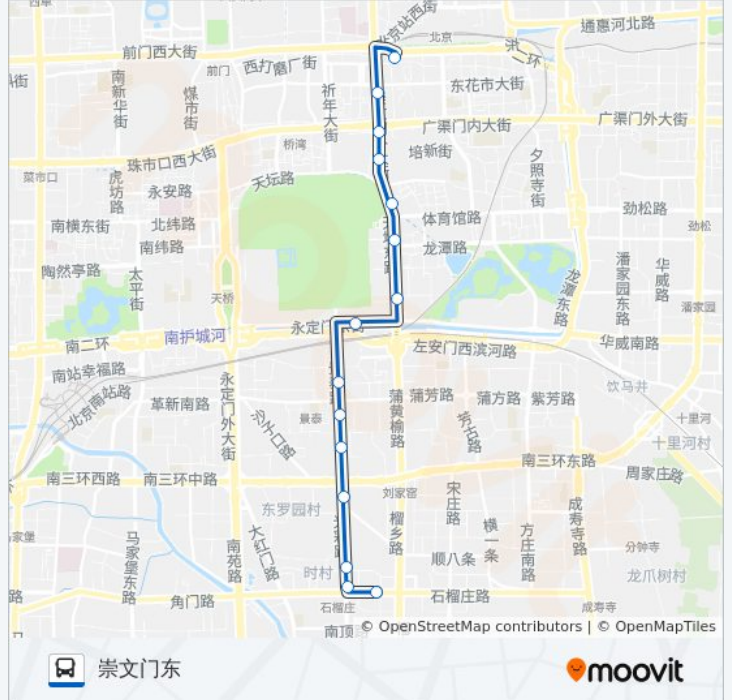

[查看时间表](#)

石榴园东区  
石榴园  
石榴园北区  
赵公口桥南  
定安路  
琉璃井  
李村  
天坛南门  
东侧路  
天坛体育场  
法华寺  
红桥路口北  
磁器口南  
花市路口南  
崇文门东

公交525的时间表

往崇文门东方向的时间表

星期一	05:30 - 22:30
星期二	05:30 - 22:30
星期三	05:30 - 22:30
星期四	05:30 - 22:30
星期五	05:30 - 22:30
星期六	05:30 - 22:30
星期日	05:30 - 22:30

公交525的信息

方向: 崇文门东

站点数量: 15

行车时间: 29 分

途经站点:

## 方向: 石榴园东区

19 站

[查看时间表](#)

- 崇文门东
- 东便门
- 白桥大街
- 东花市大街
- 小市口
- 羊市口
- 花市路口南
- 磁器口南
- 红桥路口北
- 法华寺
- 天坛体育场
- 东侧路
- 天坛南门
- 李村(景泰路)
- 琉璃井
- 定安路
- 赵公口桥南
- 石榴园

## 公交525的信息

方向: 石榴园东区

站点数量: 19

行车时间: 42 分

途经站点: