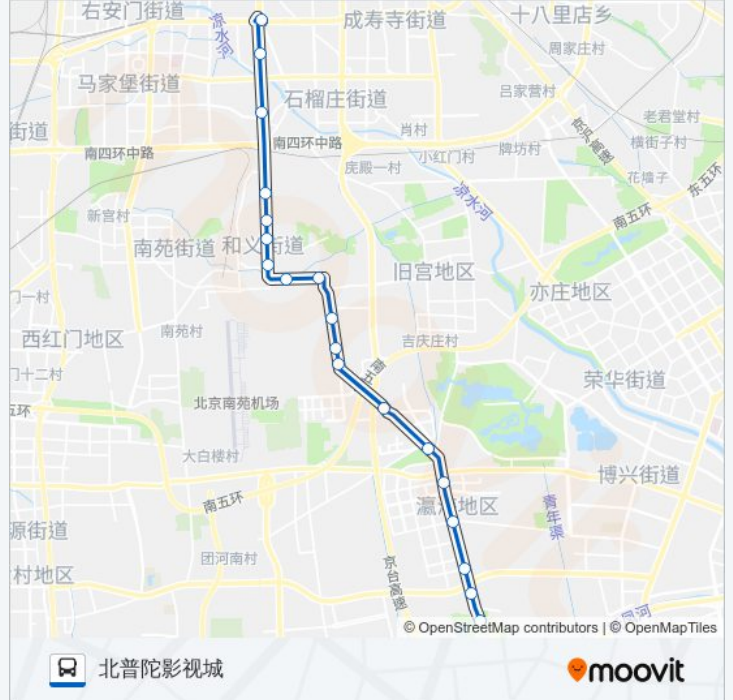

## 方向: 北普陀影视城

19 站

[查看时间表](#)

木樨园桥  
南苑路果园  
大红门西里  
久敬庄  
和义农场  
和义南站  
三营门  
西洼地  
东高地  
六营门  
东营房  
南小街  
德茂庄  
忠兴庄  
瀛海庄  
三槐堂  
笃庆堂北站  
笃庆堂  
北普陀影视城

## 公交526的信息

方向: 北普陀影视城

站点数量: 19

行车时间: 57 分

途经站点:

## 方向: 木樨园桥

19 站

[查看时间表](#)

- 北普陀影视城
- 笃庆堂
- 笃庆堂北站
- 三槐堂
- 瀛海庄
- 忠兴庄
- 德茂庄
- 南小街
- 东营房
- 六营门
- 东高地
- 西洼地
- 三营门
- 和义南站
- 和义农场
- 久敬庄
- 大红门西里
- 南苑路果园

## 公交526的信息

方向: 木樨园桥

站点数量: 19

行车时间: 57 分

途经站点: