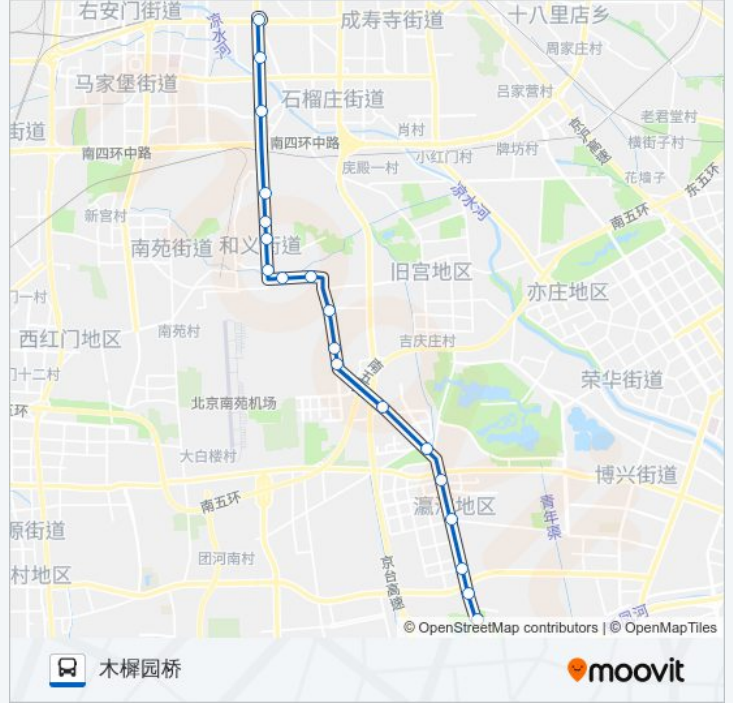

526

北普陀影视城

下载App

公交526((北普陀影视城))共有2条行车路线。工作日的服务时间为：

(1) 北普陀影视城: 05:45 - 22:55(2) 木樨园桥: 05:00 - 22:10

使用Moovit找到公交526离你最近的站点，以及公交526下车班的到站时间。

## 公交526的信息

方向: 北普陀影视城

站点数量: 19

行车时间: 57 分

途经站点:

## 公交526的信息

方向: 木樨园桥

站点数量: 19

行车时间: 57 分

途经站点:

# 木樨园桥

你可以在moovitapp.com下载公交526的PDF时间表和线路图。使用Moovit应用程序查询北京的实时公交、列车时刻表以及公共交通出行指南。

© 2024 Moovit - 保留所有权利