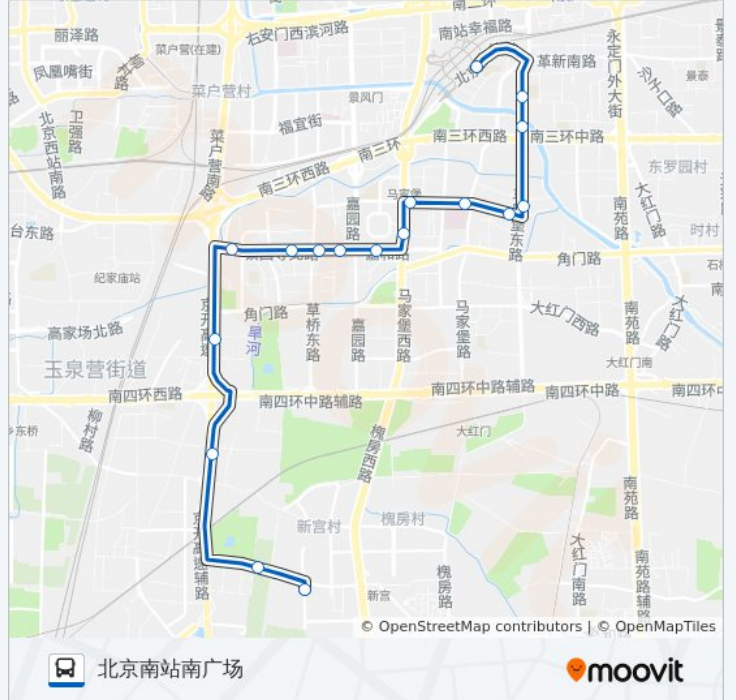

[查看时间表](#)

翠海明苑  
翠海明苑西  
新发地桥北  
马家楼桥北  
玉泉营桥南  
欣园小区西  
欣园小区东  
北甲地  
嘉园二里南门  
嘉园二里东门  
马家堡小区  
角门北路  
角门北路东口  
马家堡东口  
洋桥北  
四路通  
北京南站南广场

公交529的时间表

往北京南站南广场方向的时间表

星期一	06:00 - 22:30
星期二	06:00 - 22:30
星期三	06:00 - 22:30
星期四	06:00 - 22:30
星期五	06:00 - 22:30
星期六	06:00 - 22:30
星期日	06:00 - 22:30

公交529的信息

方向: 北京南站南广场

站点数量: 17

行车时间: 38 分

途经站点:

## 方向: 翠海明苑

17 站

[查看时间表](#)

北京南站南广场

四路通

洋桥南

马家堡东口

角门北路东口

## 公交529的信息

方向: 翠海明苑

站点数量: 17

行车时间: 37 分

途经站点:

你可以在moovitapp.com下载公交529的PDF时间表和线路图。使用[Moovit应用程序](#)查询北京的实时公交、列车时刻表以及公共交通出行指南。

[关于Moovit](#) · [MaaS解决方案](#) · [城市列表](#) · [Moovit社区](#)

© 2024 Moovit - 保留所有权利