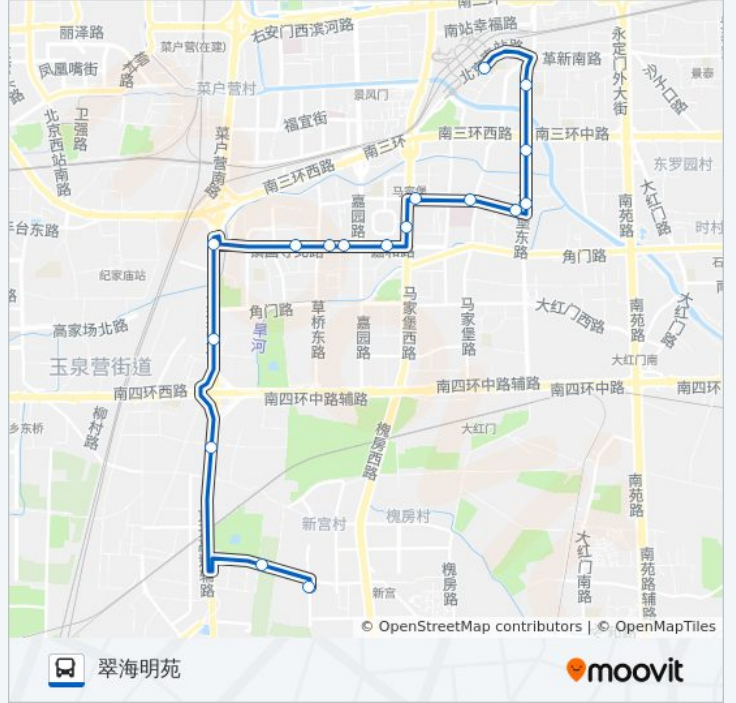

角门北路

马家堡小区

嘉园二里东门

嘉园二里南门

北甲地

欣园小区东

欣园小区西

玉泉营桥南

马家楼桥北

新发地桥北

翠海明苑西

翠海明苑

## 公交529的时间表

往翠海明苑方向的时间表

星期一	05:30 - 23:00
星期二	05:30 - 23:00
星期三	05:30 - 23:00
星期四	05:30 - 23:00
星期五	05:30 - 23:00
星期六	05:30 - 23:00
星期日	05:30 - 23:00

## 公交529的信息

方向: 翠海明苑

站点数量: 17

行车时间: 37 分

途经站点:

你可以在moovitapp.com下载公交529的PDF时间表和线路图。使用[Moovit应用程序](#)查询北京的实时公交、列车时刻表以及公共交通出行指南。

[关于Moovit](#) · [MaaS解决方案](#) · [城市列表](#) · [Moovit社区](#)

© 2024 Moovit - 保留所有权利