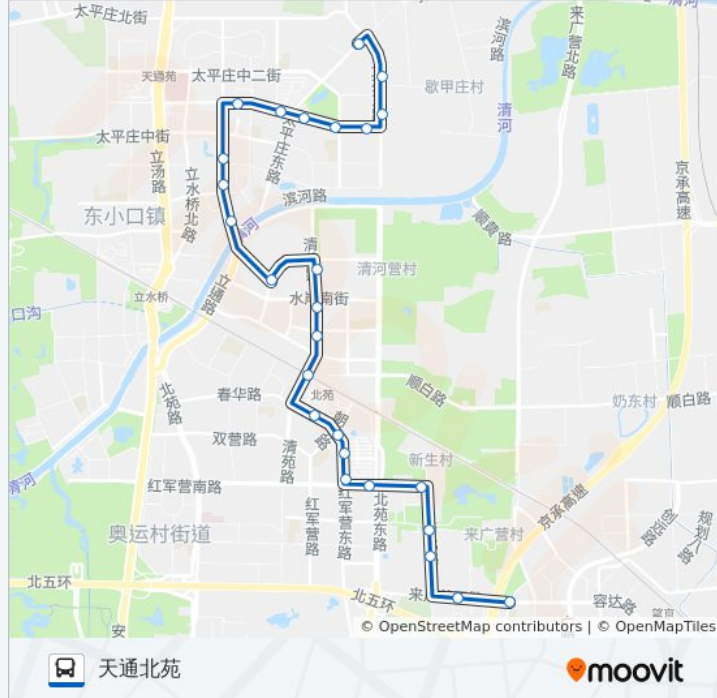

[查看时间表](#)

- 来广营西桥东
- 来广营西桥
- 顾家庄
- 朝来农艺园
- 勇士营
- 北京青年城
- 朝来家园东区
- 朝来家园
- 朝来家园西区
- 时代庄园
- 地铁北苑站
- 清河营中街
- 悦溪小区
- 润泽庄园小区
- 悦溪小区西门
- 天通苑四区西门
- 天通苑街心花园
- 天通苑街心花园北站
- 天通中苑西区
- 天通中苑东区
- 天通苑塔楼
- 天通苑环岛

公交530的时间表

往天通北苑方向的时间表

星期一	06:10 - 23:10
星期二	06:10 - 23:10
星期三	06:10 - 23:10
星期四	06:10 - 23:10
星期五	06:10 - 23:10
星期六	06:10 - 23:10
星期日	06:10 - 23:10

公交530的信息

方向: 天通北苑

站点数量: 26

行车时间: 49 分

途经站点:

天通东苑二区北门

天通东苑三区

天通东苑三区北站

天通北苑

方向: 来广营西桥东

26 站

[查看时间表](#)

天通北苑

天通东苑三区北站

天通东苑三区

天通东苑二区北门

天通苑环岛

天通苑塔楼

天通中苑东区

天通中苑西区

天通苑街心花园北站

天通苑街心花园