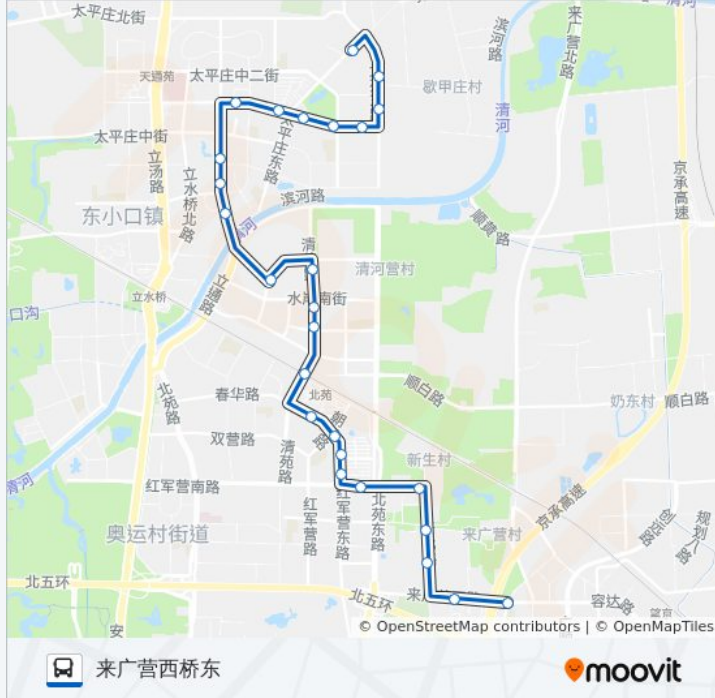

天通东苑三区

天通东苑二区北门

天通苑环岛

天通苑塔楼

天通中苑东区

天通中苑西区

天通苑街心花园北站

天通苑街心花园

公交530的时间表

往来广营西桥东方向的时间表

星期一	05:30 - 22:30
星期二	05:30 - 22:30
星期三	05:30 - 22:30
星期四	05:30 - 22:30
星期五	05:30 - 22:30
星期六	05:30 - 22:30
星期日	05:30 - 22:30

公交530的信息

方向: 来广营西桥东

站点数量: 26

行车时间: 48 分

途经站点:

朝来家园

朝来家园东区

北京青年城

勇士营

朝来农艺园

顾家庄

来广营西桥

来广营西桥东