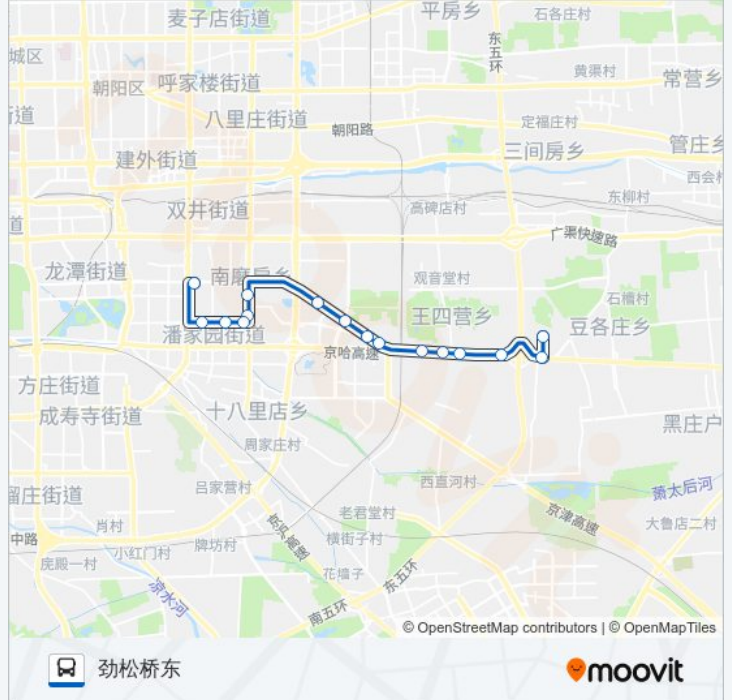

[查看时间表](#)

柏阳景园小区
白鹿司
五方桥西
王四营桥东
王四营桥西
陶庄
百子湾火车站
朝阳区大柳树
朝阳区大柳树西站
窑洼湖桥东
北京工业大学北站
北京工业大学
松榆北路东口
松榆北路西口
潘家园桥东
劲松桥东

公交535的时间表

往劲松桥东方向的时间表

星期一	05:30 - 22:00
星期二	05:30 - 22:00
星期三	05:30 - 22:00
星期四	05:30 - 22:00
星期五	05:30 - 22:00
星期六	05:30 - 22:00
星期日	05:30 - 22:00

公交535的信息

方向: 劲松桥东

站点数量: 16

行车时间: 42 分

途经站点:

方向: 柏阳景园小区

18 站

[查看时间表](#)

- 劲松桥东
- 农光东里
- 武圣东里
- 松榆北路西口
- 松榆北路东口
- 北京工业大学
- 北京工业大学北站
- 平乐园小区
- 窑洼湖桥东
- 朝阳区大柳树西站
- 朝阳区大柳树
- 百子湾火车站
- 陶庄
- 王四营桥东
- 五方桥西
- 白鹿司
- 豆各庄桥
- 柏阳景园小区

公交535的时间表

往柏阳景园小区方向的时间表

星期一	06:10 - 22:40
星期二	06:10 - 22:40
星期三	06:10 - 22:40
星期四	06:10 - 22:40
星期五	06:10 - 22:40
星期六	06:10 - 22:40
星期日	06:10 - 22:40

公交535的信息

方向: 柏阳景园小区

站点数量: 18

行车时间: 46 分

途经站点:

你可以在moovitapp.com下载公交535的PDF时间表和线路图。使用[Moovit应用程序](#)查询北京的实时公交、列车时刻表以及公共交通出行指南。

[关于Moovit](#) · [MaaS解决方案](#) · [城市列表](#) · [Moovit社区](#)

© 2024 Moovit - 保留所有权利