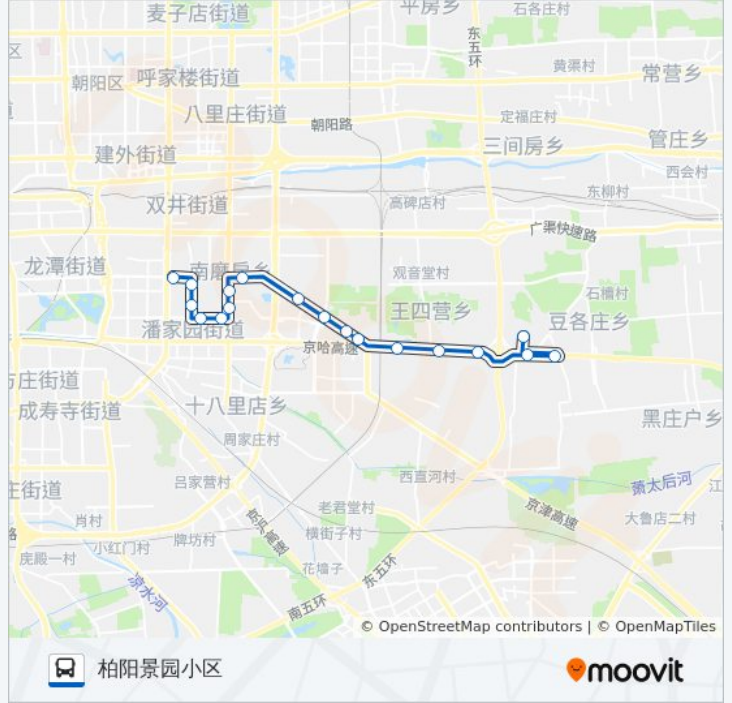

[查看时间表](#)

柏阳景园小区
白鹿司
五方桥西
王四营桥东
王四营桥西
陶庄
百子湾火车站
朝阳区大柳树
朝阳区大柳树西站
窑洼湖桥东
北京工业大学北站
北京工业大学
松榆北路东口
松榆北路西口
潘家园桥东
劲松桥东

公交535的时间表

往劲松桥东方向的时间表

星期一	05:30 - 22:00
星期二	05:30 - 22:00
星期三	05:30 - 22:00
星期四	05:30 - 22:00
星期五	05:30 - 22:00
星期六	05:30 - 22:00
星期日	05:30 - 22:00

公交535的信息

方向: 劲松桥东

站点数量: 16

行车时间: 42 分

途经站点:

方向: 柏阳景园小区

18 站

[查看时间表](#)

- 劲松桥东
- 农光东里
- 武圣东里
- 松榆北路西口
- 松榆北路东口
- 北京工业大学
- 北京工业大学北站
- 平乐园小区
- 窑洼湖桥东
- 朝阳区大柳树西站
- 朝阳区大柳树
- 百子湾火车站
- 陶庄
- 王四营桥东
- 五方桥西
- 白鹿司
- 豆各庄桥
- 柏阳景园小区

公交535的时间表

往柏阳景园小区方向的时间表

星期一	06:10 - 22:40
星期二	06:10 - 22:40
星期三	06:10 - 22:40
星期四	06:10 - 22:40
星期五	06:10 - 22:40
星期六	06:10 - 22:40
星期日	06:10 - 22:40

公交535的信息

方向: 柏阳景园小区

站点数量: 18

行车时间: 46 分

途经站点:

你可以在moovitapp.com下载公交535的PDF时间表和线路图。使用[Moovit应用程序](#)查询北京的实时公交、列车时刻表以及公共交通出行指南。

[关于Moovit](#) · [MaaS解决方案](#) · [城市列表](#) · [Moovit社区](#)

© 2024 Moovit - 保留所有权利