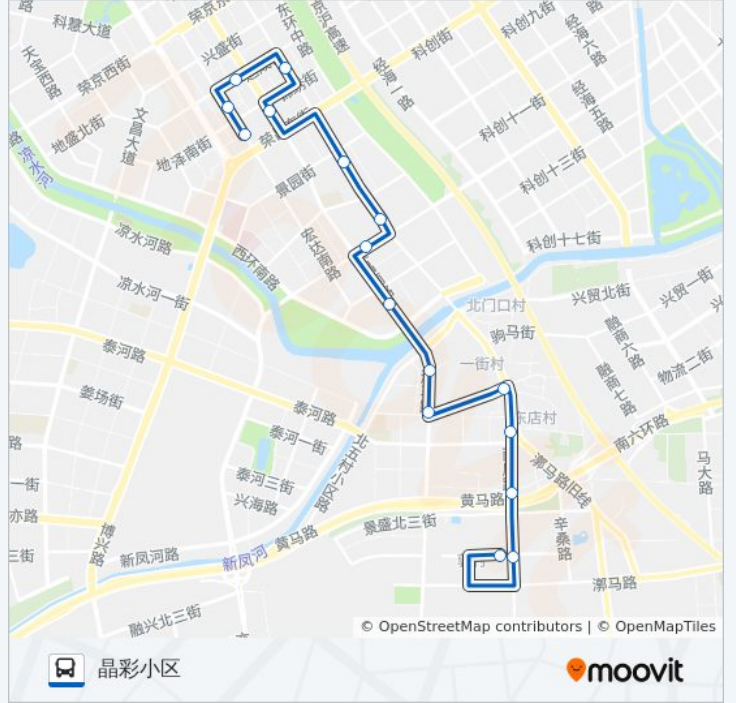

方向: 晶彩小区

16 站

[查看时间表](#)

开发区交通服务中心

运成街南

运成街

锦绣街

隆盛工业园

同济南路

同济南路南站

永康公寓

凉水河桥北

凉水河桥南

通州第二医院

马驹桥商业街

马驹桥

马驹桥二桥

通州姚村

晶彩小区

公交542的时间表

往晶彩小区方向的时间表

星期一	06:00 - 20:00
星期二	06:00 - 20:00
星期三	06:00 - 20:00
星期四	06:00 - 20:00
星期五	06:00 - 20:00
星期六	06:00 - 20:00
星期日	06:00 - 20:00

公交542的信息

方向: 晶彩小区

站点数量: 16

行车时间: 44 分

途经站点:

你可以在moovitapp.com下载公交542的PDF时间表和线路图。使用[Moovit应用程序](#)查询北京的实时公交、列车时刻表以及公共交通出行指南。

[关于Moovit](#) · [MaaS解决方案](#) · [城市列表](#) · [Moovit社区](#)

© 2023 Moovit - 版权所有

查看实时到站时间