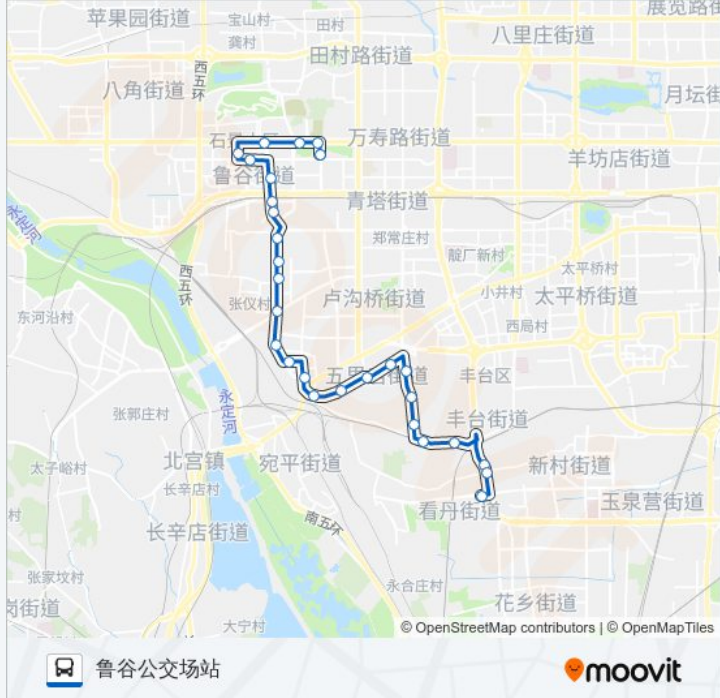

公交546的信息

方向: 鲁谷公交场站

站点数量: 28

行车时间: 64 分

途经站点:

吴庄南

吴庄

莲芳桥南

焦家坟路口南

永乐西小区

银河大街

老山

地铁八宝山站

八宝山

鲁谷公交场站

你可以在moovitapp.com下载公交546的PDF时间表和线路图。使用[Moovit应用程序](#)查询北京的实时公交、列车时刻表以及公共交通出行指南。

[关于Moovit](#) · [MaaS解决方案](#) · [城市列表](#) · [Moovit社区](#)

© 2024 Moovit - 保留所有权利

查看实时到站时间