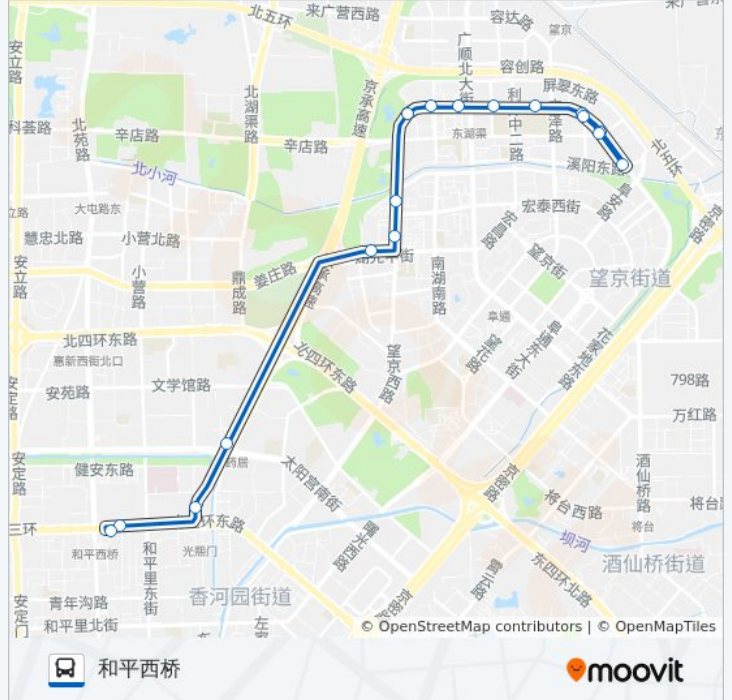

利泽西园小区

望京西路北口

望湖公园

世安家园小区

南湖西园小区

湖光中街西口

地铁芍药居站

太阳宫桥北

和平东桥

和平西桥

公交547的时间表

往和平西桥方向的时间表

星期一	06:00 - 22:00
星期二	06:00 - 22:00
星期三	06:00 - 22:00
星期四	06:00 - 22:00
星期五	06:00 - 22:00
星期六	06:00 - 22:00
星期日	06:00 - 22:00

公交547的信息

方向: 和平西桥

站点数量: 17

行车时间: 36 分

途经站点:

方向: 望京北路东口

14 站

[查看时间表](#)

- 和平西桥
- 和平东桥
- 太阳宫桥
- 地铁芍药居站
- 地铁望京西站
- 湖光中街西口
- 南湖西园小区
- 世安家园小区
- 望湖公园
- 望京西路北口
- 利泽西园小区
- 利泽中一路
- 广泽路
- 望京北路东口

公交547的时间表

往望京北路东口方向的时间表

星期一	05:30 - 21:30
星期二	05:30 - 21:30
星期三	05:30 - 21:30
星期四	05:30 - 21:30
星期五	05:30 - 21:30
星期六	05:30 - 21:30
星期日	05:30 - 21:30

公交547的信息

方向: 望京北路东口

站点数量: 14

行车时间: 31 分

途经站点:

你可以在moovitapp.com下载公交547的PDF时间表和线路图。使用[Moovit应用程序](#)查询北京的实时公交、列车时刻表以及公共交通出行指南。