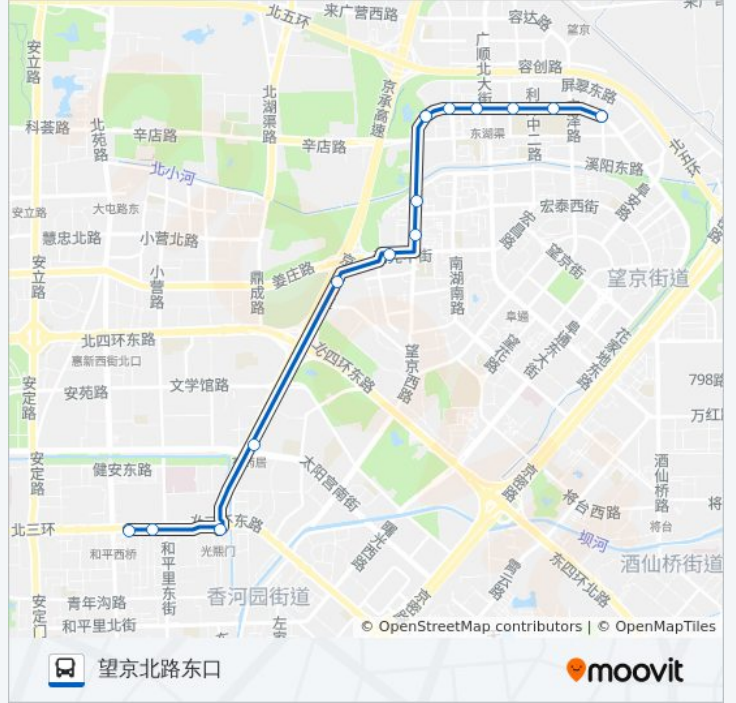

利泽西园小区

望京西路北口

望湖公园

世安家园小区

南湖西园小区

湖光中街西口

地铁芍药居站

太阳宫桥北

和平东桥

和平西桥

公交547的时间表

往和平西桥方向的时间表

星期一	06:00 - 22:00
星期二	06:00 - 22:00
星期三	06:00 - 22:00
星期四	06:00 - 22:00
星期五	06:00 - 22:00
星期六	06:00 - 22:00
星期日	06:00 - 22:00

公交547的信息

方向: 和平西桥

站点数量: 17

行车时间: 36 分

途经站点:

方向: 望京北路东口

14 站

[查看时间表](#)

- 和平西桥
- 和平东桥
- 太阳宫桥
- 地铁芍药居站
- 地铁望京西站
- 湖光中街西口
- 南湖西园小区
- 世安家园小区
- 望湖公园
- 望京西路北口
- 利泽西园小区
- 利泽中一路
- 广泽路
- 望京北路东口

公交547的时间表

往望京北路东口方向的时间表

星期一	05:30 - 21:30
星期二	05:30 - 21:30
星期三	05:30 - 21:30
星期四	05:30 - 21:30
星期五	05:30 - 21:30
星期六	05:30 - 21:30
星期日	05:30 - 21:30

公交547的信息

方向: 望京北路东口

站点数量: 14

行车时间: 31 分

途经站点:

你可以在moovitapp.com下载公交547的PDF时间表和线路图。使用[Moovit应用程序](#)查询北京的实时公交、列车时刻表以及公共交通出行指南。