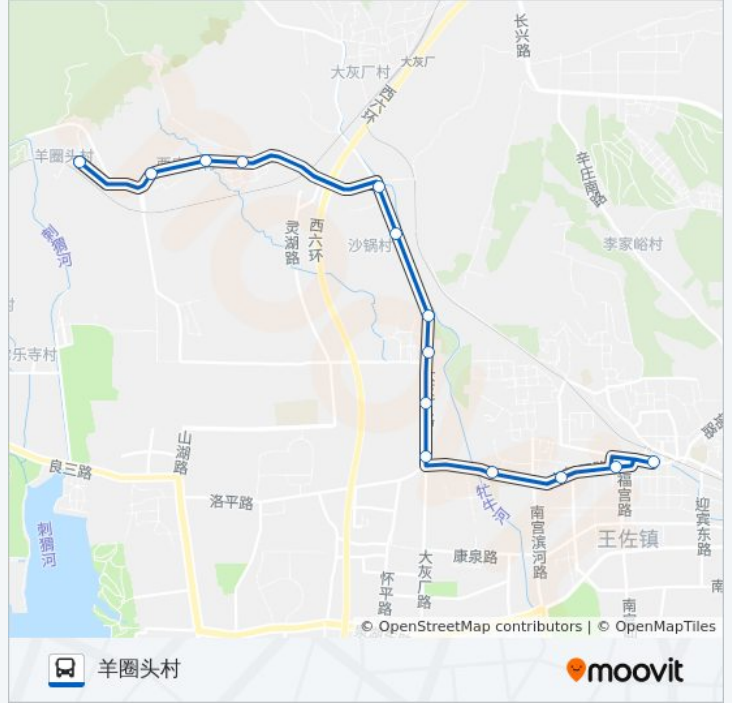

## 公交550的信息

方向: 云岗

站点数量: 14

行车时间: 41 分

途经站点:

## 方向: 羊圈头村

14 站

[查看时间表](#)

云岗  
 南宫市场  
 东王佐  
 王佐学校  
 王佐卫生院  
 西王佐北  
 下庄  
 侯家峪  
 沙锅村南站  
 沙锅村  
 小店  
 后甫营  
 西庄店  
 羊圈头村

## 公交550的时间表

往羊圈头村方向的时间表

|     |               |
|-----|---------------|
| 星期一 | 05:30 - 21:00 |
| 星期二 | 05:30 - 21:00 |
| 星期三 | 05:30 - 21:00 |
| 星期四 | 05:30 - 21:00 |
| 星期五 | 05:30 - 21:00 |
| 星期六 | 05:30 - 21:00 |
| 星期日 | 05:30 - 21:00 |

## 公交550的信息

方向: 羊圈头村

站点数量: 14

行车时间: 40 分

途经站点:

你可以在moovitapp.com下载公交550的PDF时间表和线路图。使用[Moovit应用程序](#)查询北京的实时公交、列车时刻表以及公共交通出行指南。

[关于Moovit](#) · [MaaS解决方案](#) · [城市列表](#) · [Moovit社区](#)

© 2024 Moovit - 保留所有权利