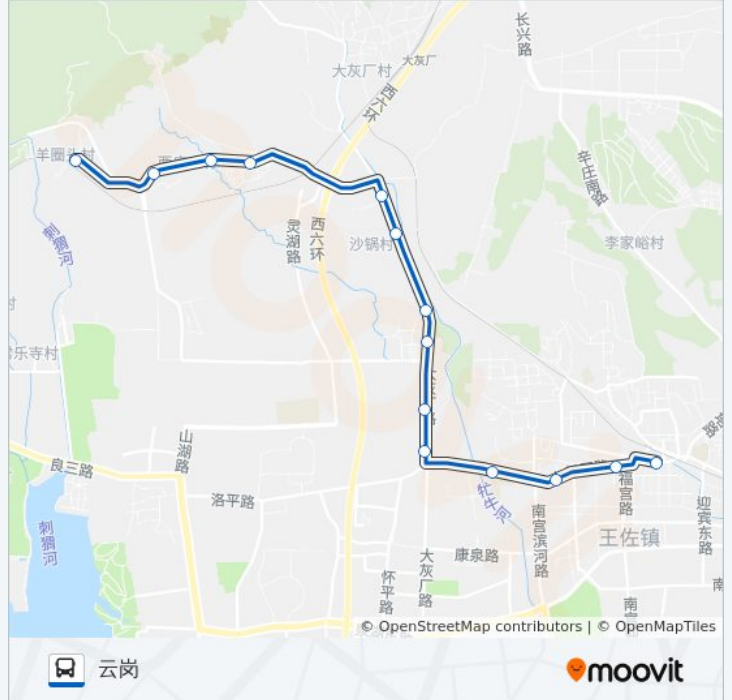

[查看时间表](#)

羊圈头村  
西庄店  
后甫营  
小店  
沙锅村  
沙锅村南站  
侯家峪  
下庄  
西王佐北  
王佐卫生院  
王佐学校  
东王佐  
南宫市场  
云岗

## 公交550的信息

方向: 云岗

站点数量: 14

行车时间: 41 分

途经站点:

## 方向: 羊圈头村

14 站

[查看时间表](#)

云岗  
 南宫市场  
 东王佐  
 王佐学校  
 王佐卫生院  
 西王佐北  
 下庄  
 侯家峪  
 沙锅村南站  
 沙锅村  
 小店  
 后甫营  
 西庄店  
 羊圈头村

## 公交550的信息

方向: 羊圈头村

站点数量: 14

行车时间: 40 分

途经站点:

你可以在moovitapp.com下载公交550的PDF时间表和线路图。使用[Moovit应用程序](#)查询北京的实时公交、列车时刻表以及公共交通出行指南。

[关于Moovit](#) · [MaaS解决方案](#) · [城市列表](#) · [Moovit社区](#)

© 2024 Moovit - 保留所有权利