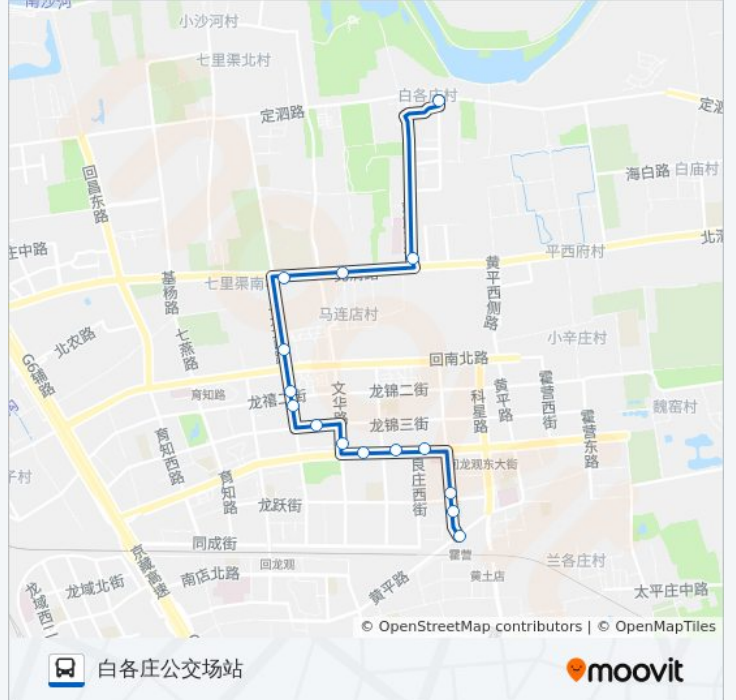

## 方向: 白各庄公交场站

15站

[查看时间表](#)

霍营公交场站  
龙跃苑东四区东门  
龙跃苑东二区东门  
矩阵小区  
霍营小区西门  
良庄家园  
龙锦苑六区  
东亚上北小区  
龙禧苑二区  
流星花园  
流星花园三区西门  
文华西路北口  
马连店北  
白各庄新区南  
白各庄公交场站

## 公交551的信息

方向: 白各庄公交场站

站点数量: 15

行车时间: 30 分

途经站点:

## 方向: 霍营公交场站

15 站

[查看时间表](#)

- 白各庄公交场站
- 白各庄新区南
- 马连店北
- 文华西路北口
- 流星花园三区西门
- 流星花园
- 龙禧园二区
- 东亚上北小区
- 龙锦苑六区
- 良庄家园
- 霍营小区西门
- 矩阵小区
- 龙跃苑东二区东门
- 龙跃苑东四区东门
- 霍营公交场站

## 公交551的信息

方向: 霍营公交场站

站点数量: 15

行车时间: 30 分

途经站点: