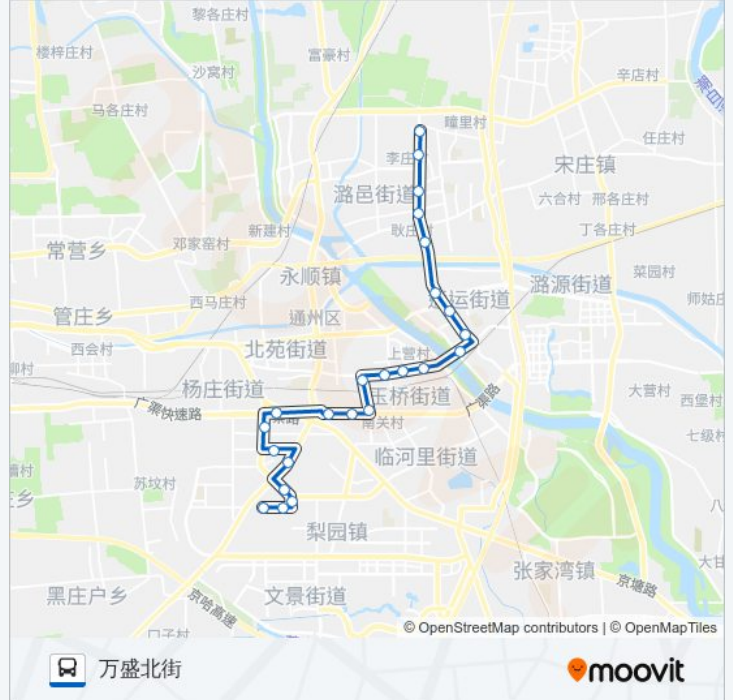

[查看时间表](#)

通州李庄
李庄佳苑
苏坨新村
潞苑东路路口北
耿庄桥北
耿庄桥南
三元村南
水仙西路
运河湾小区
东上园
西上园
北小园
通州南关
通州国税局北
通州国税局
葛布店
地铁果园站
翠屏北里小区
通州区中医医院
翠屏南里
龙鼎家园
日新路北口

公交552的时间表

往万盛北街方向的时间表

星期一	05:30 - 22:00
星期二	05:30 - 22:00
星期三	05:30 - 22:00
星期四	05:30 - 22:00
星期五	05:30 - 22:00
星期六	05:30 - 22:00
星期日	05:30 - 22:00

公交552的信息

方向: 万盛北街

站点数量: 24

行车时间: 57 分

途经站点:

万盛北街东站

万盛北街

方向: 通州李庄

24 站

[查看时间表](#)

- 万盛北街
- 小稿村
- 日新路北口
- 龙鼎家园
- 翠屏南里
- 通州区中医医院
- 翠屏北里小区
- 地铁果园站
- 葛布店
- 通州国税局
- 通州国税局北
- 通州南关
- 北小园
- 西上园
- 东上园
- 运河湾小区
- 水仙西路
- 三元村南

公交552的时间表

往通州李庄方向的时间表

星期一	05:30 - 22:00
星期二	05:30 - 22:00
星期三	05:30 - 22:00
星期四	05:30 - 22:00
星期五	05:30 - 22:00
星期六	05:30 - 22:00
星期日	05:30 - 22:00

公交552的信息

方向: 通州李庄

站点数量: 24

行车时间: 57 分

途经站点:

耿庄桥南

耿庄桥北

潞苑东路路口北