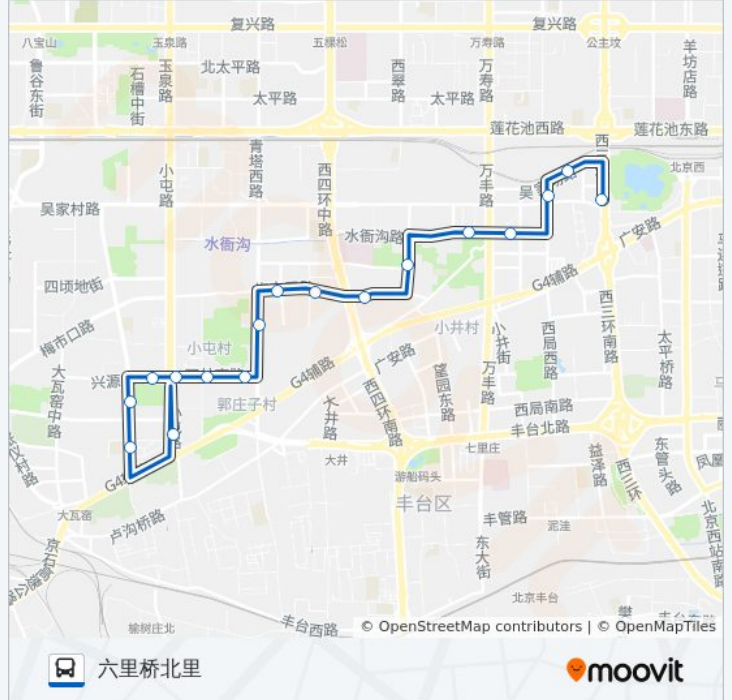

📍 554

六里桥北里

下载App

公交554((六里桥北里))共有2条行车路线。工作日的服务时间为：

(1) 六里桥北里: 05:30 - 22:00(2) 郭庄子公交场站: 06:05 - 22:35

使用Moovit找到公交554离你最近的站点，以及公交554下车班的到站时间。

方向: 六里桥北里

17 站

[查看时间表](#)

郭庄子公交场站
小屯西南口
小屯西路
兴源路
小屯东口
双林南路
双楼村
青塔西路南站
梅市口路
梅市口路东口
岳各庄北桥东
岳各庄东路
水衙沟路东口
莲怡园北路
马官营
吴家场路
六里桥北里

公交554的时间表

往六里桥北里方向的时间表

星期一	05:30 - 22:00
星期二	05:30 - 22:00
星期三	05:30 - 22:00
星期四	05:30 - 22:00
星期五	05:30 - 22:00
星期六	05:30 - 22:00
星期日	05:30 - 22:00

公交554的信息

方向: 六里桥北里

站点数量: 17

行车时间: 35 分

途经站点:

方向: 郭庄子公交场站

16 站

[查看时间表](#)

公交554的信息

方向: 郭庄子公交场站

站点数量: 16

行车时间: 34 分

途经站点:

你可以在moovitapp.com下载公交554的PDF时间表和线路图。使用[Moovit应用程序](#)查询北京的实时公交、列车时刻表以及公共交通出行指南。

[关于Moovit](#) · [MaaS解决方案](#) · [城市列表](#) · [Moovit社区](#)

© 2024 Moovit - 保留所有权利