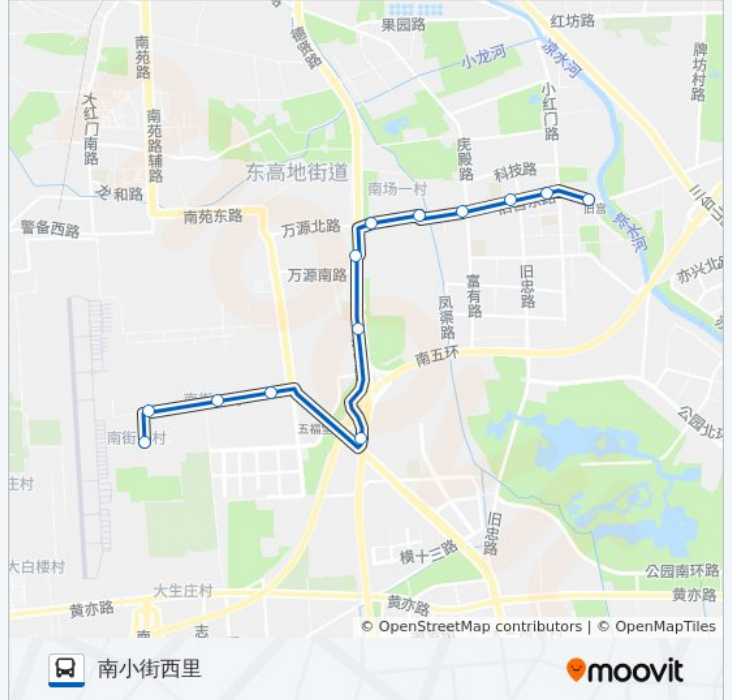

555

南小街西里

下载App

公交555((南小街西里))共有2条行车路线。工作日的服务时间为：

(1) 南小街西里: 06:30 - 19:30(2) 地铁旧宫站: 06:00 - 19:00

使用Moovit找到公交555离你最近的站点，以及公交555下车班的到站时间。

方向: 南小街西里

13 站

[查看时间表](#)

地铁旧宫站
旧宫东口
旧宫
庀殿路南口
吉庆庄
清和园
万源南路东口
康福园小区
德茂桥东
南小街东里
南小街中里
宇航小区
南小街西里

公交555的时间表

往南小街西里方向的时间表

星期一	06:30 - 19:30
星期二	06:30 - 19:30
星期三	06:30 - 19:30
星期四	06:30 - 19:30
星期五	06:30 - 19:30
星期六	06:30 - 19:30
星期日	06:30 - 19:30

公交555的信息

方向: 南小街西里

站点数量: 13

行车时间: 37 分

途经站点:

方向: 地铁旧宫站

15 站

[查看时间表](#)

- 南小街西里
- 宇航小区
- 南小街中里
- 南小街东里
- 芳源里
- 五福堂
- 德茂桥东
- 康福园小区
- 万源南路东口
- 清和园
- 吉庆庄
- 庀殿路南口
- 旧宫
- 旧宫东口
- 地铁旧宫站

公交555的时间表

往地铁旧宫站方向的时间表

星期一	06:00 - 19:00
星期二	06:00 - 19:00
星期三	06:00 - 19:00
星期四	06:00 - 19:00
星期五	06:00 - 19:00
星期六	06:00 - 19:00
星期日	06:00 - 19:00