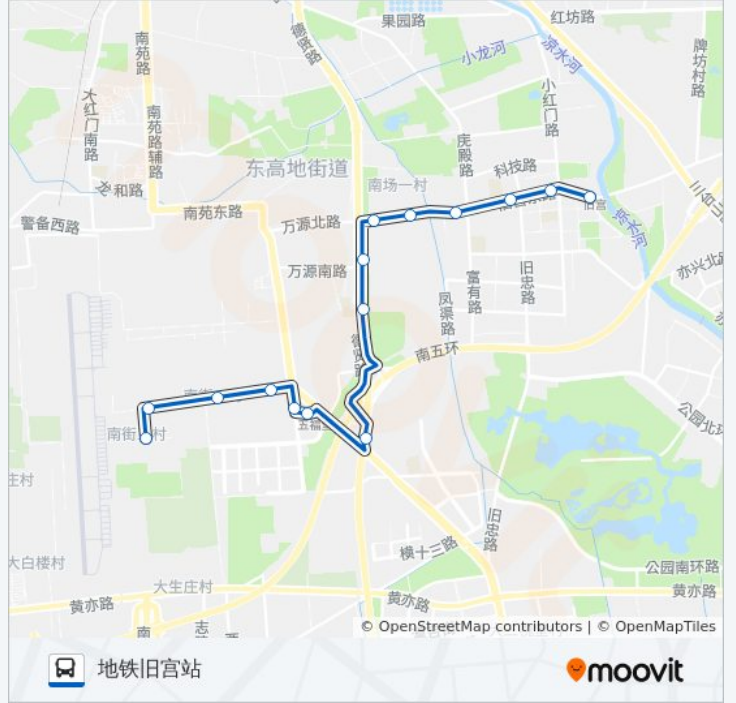

[查看时间表](#)

地铁旧宫站
旧宫东口
旧宫
庀殿路南口
吉庆庄
清和园
万源南路东口
康福园小区
德茂桥东
南小街东里
南小街中里
宇航小区
南小街西里

公交555的时间表

往南小街西里方向的时间表

星期一	06:30 - 19:30
星期二	06:30 - 19:30
星期三	06:30 - 19:30
星期四	06:30 - 19:30
星期五	06:30 - 19:30
星期六	06:30 - 19:30
星期日	06:30 - 19:30

公交555的信息

方向: 南小街西里

站点数量: 13

行车时间: 37 分

途经站点:

方向: 地铁旧宫站

15 站

[查看时间表](#)

- 南小街西里
- 宇航小区
- 南小街中里
- 南小街东里
- 芳源里
- 五福堂
- 德茂桥东
- 康福园小区
- 万源南路东口
- 清和园
- 吉庆庄
- 庀殿路南口
- 旧宫
- 旧宫东口
- 地铁旧宫站

公交555的时间表

往地铁旧宫站方向的时间表

星期一	06:00 - 19:00
星期二	06:00 - 19:00
星期三	06:00 - 19:00
星期四	06:00 - 19:00
星期五	06:00 - 19:00
星期六	06:00 - 19:00
星期日	06:00 - 19:00

公交555的信息

方向: 地铁旧宫站

站点数量: 15

行车时间: 38 分

途经站点:

你可以在moovitapp.com下载公交555的PDF时间表和线路图。使用[Moovit应用程序](#)查询北京的实时公交、列车时刻表以及公共交通出行指南。

[关于Moovit](#) · [MaaS解决方案](#) · [城市列表](#) · [Moovit社区](#)

© 2024 Moovit - 保留所有权利