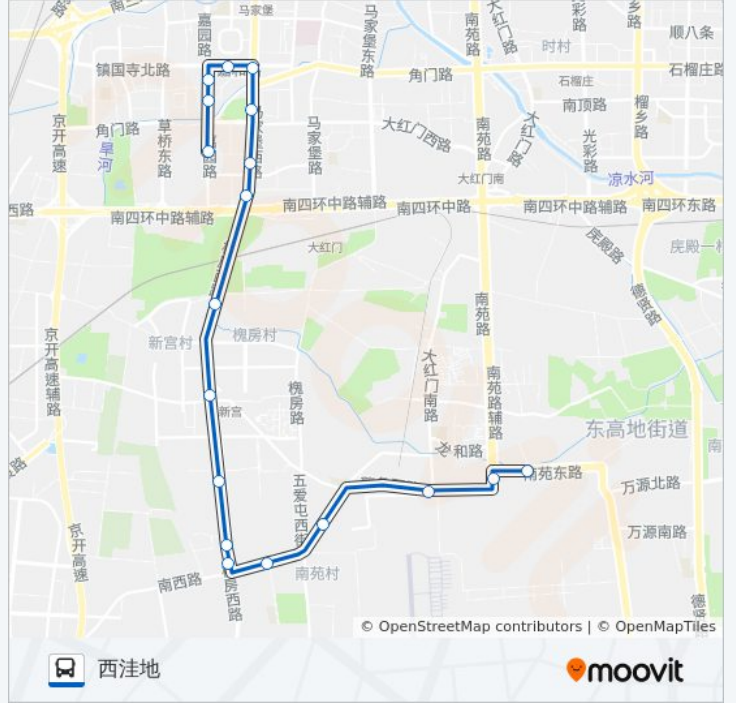

公交556的信息

方向: 城南嘉园北

站点数量: 19

行车时间: 43 分

途经站点:

方向: 西洼地

18 站

[查看时间表](#)

城南嘉园
 嘉园三里
 嘉园三里北
 嘉园二里南门
 地铁角门西站
 四顷三村
 地铁公益西桥站
 公益西桥北
 槐房西路北口
 地铁新宫站
 槐房西路
 同兴园小区东门
 槐房西路南口
 西营房
 红房子路口南
 新华路南口
 三营门
 西洼地

公交556的时间表

往西洼地方向的时间表

星期一	06:00 - 23:00
星期二	06:00 - 23:00
星期三	06:00 - 23:00
星期四	06:00 - 23:00
星期五	06:00 - 23:00
星期六	06:00 - 23:00
星期日	06:00 - 23:00

公交556的信息

方向: 西洼地

站点数量: 18

行车时间: 41 分

途经站点:

你可以在moovitapp.com下载公交556的PDF时间表和线路图。使用[Moovit应用程序](#)查询北京的实时公交、列车时刻表以及公共交通出行指南。

[关于Moovit](#) · [MaaS解决方案](#) · [城市列表](#) · [Moovit社区](#)

© 2024 Moovit - 保留所有权利

查看实时到站时间