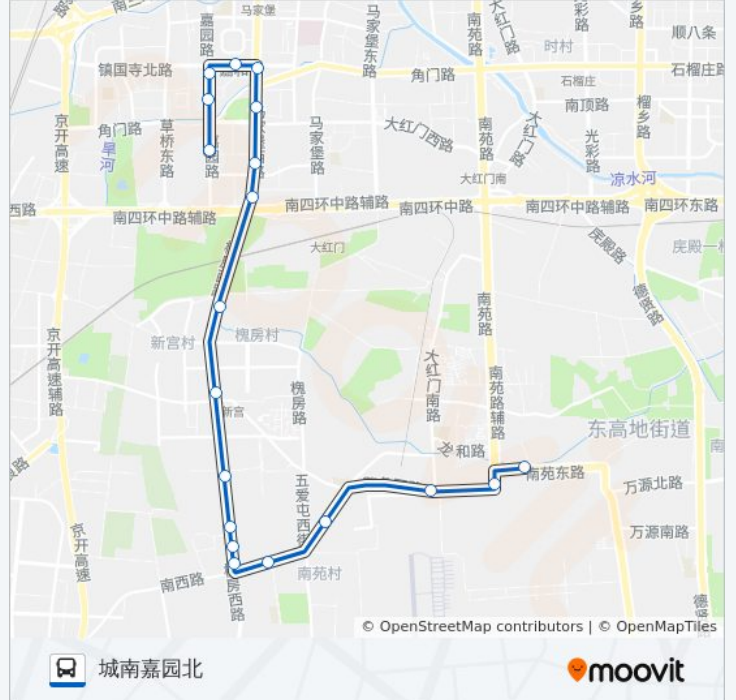

556

城南嘉园北

下载App

公交556((城南嘉园北))共有2条行车路线。工作日的服务时间为：

(1) 城南嘉园北: 05:30 - 22:30(2) 西洼地: 06:00 - 23:00

使用Moovit找到公交556离你最近的站点，以及公交556下车班的到站时间。

方向: 城南嘉园北

19 站

[查看时间表](#)

西洼地
三营门
新华路南口
红房子路口南
西营房
槐房西路南口
同兴园小区东门
南庭新苑南区
槐房西路
地铁新宫站
槐房西路北口
公益西桥北
地铁公益西桥站
四顷三村
地铁角门西站
嘉园二里南门
嘉园三里北
嘉园三里
城南嘉园

公交556的时间表

往城南嘉园北方向的时间表

星期一	05:30 - 22:30
星期二	05:30 - 22:30
星期三	05:30 - 22:30
星期四	05:30 - 22:30
星期五	05:30 - 22:30
星期六	05:30 - 22:30
星期日	05:30 - 22:30

公交556的信息

方向: 城南嘉园北

站点数量: 19

行车时间: 43 分

途经站点:

方向: 西洼地

18 站

[查看时间表](#)

城南嘉园
 嘉园三里
 嘉园三里北
 嘉园二里南门
 地铁角门西站
 四顷三村
 地铁公益西桥站
 公益西桥北
 槐房西路北口
 地铁新宫站
 槐房西路
 同兴园小区东门
 槐房西路南口
 西营房
 红房子路口南
 新华路南口
 三营门
 西洼地

公交556的时间表

往西洼地方向的时间表

星期一	06:00 - 23:00
星期二	06:00 - 23:00
星期三	06:00 - 23:00
星期四	06:00 - 23:00
星期五	06:00 - 23:00
星期六	06:00 - 23:00
星期日	06:00 - 23:00