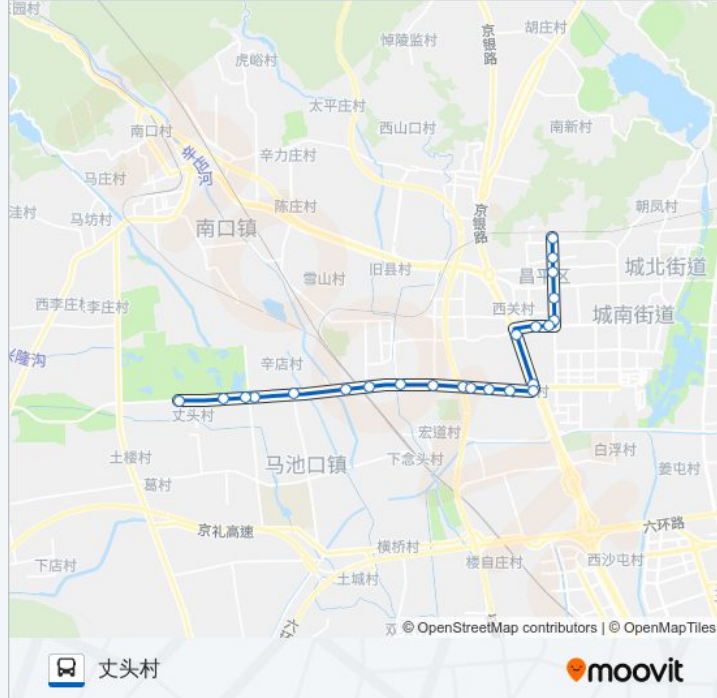

[查看时间表](#)

昌平北站
昌平区医院
鼓楼南街北口
昌平中心公园
鼓楼南街南口
南环中路
花样年华小区
水屯
水屯南
水屯市场
水屯家园
百泉庄东
百泉庄西
百泉庄一桥西
黄瓜园村
上念头村
奋爸屯南口
西北地村
昌平辛店
乃干屯
乃干屯西
丈头村东

公交559的时间表

往丈头村方向的时间表

星期一	06:00 - 22:30
星期二	06:00 - 22:30
星期三	06:00 - 22:30
星期四	06:00 - 22:30
星期五	06:00 - 22:30
星期六	06:00 - 22:30
星期日	06:00 - 22:30

公交559的信息

方向: 丈头村

站点数量: 23

行车时间: 49 分

途经站点:

丈头村

方向: 昌平北站

23 站

[查看时间表](#)

- 丈头村
- 丈头村东
- 乃干屯西
- 乃干屯
- 昌平辛店
- 西北地村
- 奋爸屯南口
- 上念头村
- 黄瓜园村
- 百泉庄一桥西
- 百泉庄西
- 百泉庄东
- 水屯家园
- 水屯市场
- 水屯桥北
- 水屯
- 花样年华小区
- 南环中路

公交559的时间表

往昌平北站方向的时间表

星期一	05:30 - 22:00
星期二	05:30 - 22:00
星期三	05:30 - 22:00
星期四	05:30 - 22:00
星期五	05:30 - 22:00
星期六	05:30 - 22:00
星期日	05:30 - 22:00

公交559的信息

方向: 昌平北站

站点数量: 23

行车时间: 50 分

途经站点:

鼓楼南街南口
昌平中心公园
鼓楼南街北口
昌平区医院
昌平北站

你可以在moovitapp.com下载公交559的PDF时间表和线路图。使用[Moovit应用程序](#)查询北京的实时公交、列车时刻表以及公共交通出行指南。

[关于Moovit](#) · [MaaS解决方案](#) · [城市列表](#) · [Moovit社区](#)