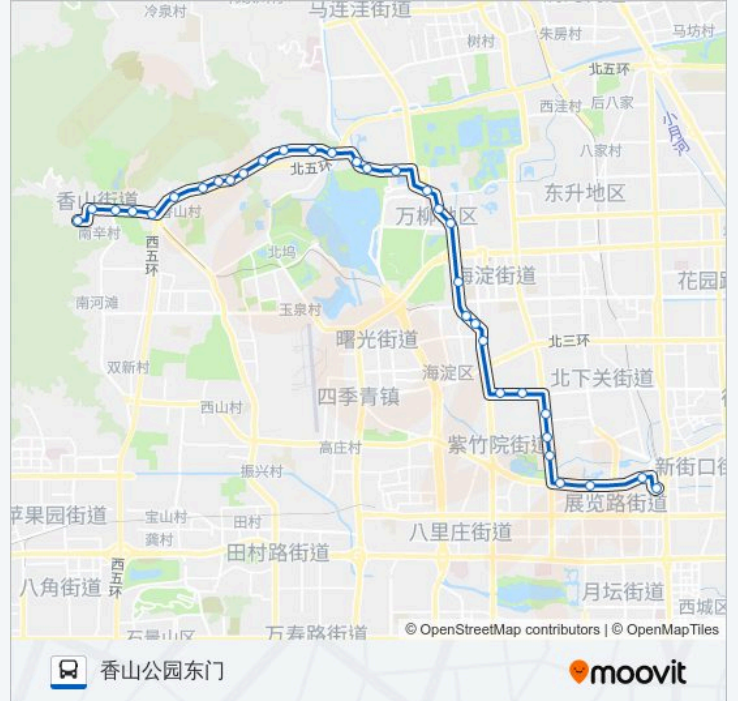

中央民族大学

魏公村

魏公村路东口

魏公村路西口

万泉庄

万泉河路

稻香园

万泉河桥南

### 公交563的信息

方向: 香山公园东门

站点数量: 33

行车时间: 78 分

途经站点:

地铁北宫门站

颐和园北宫门

青龙桥

军事科学院

厢红旗

林业科学研究院

娘娘府

三一六医院

丰户营

丰户营西站

正蓝旗

香泉环岛

北京植物园南门

卧佛寺

香山

香山公园东门

你可以在moovitapp.com下载公交563的PDF时间表和线路图。使用Moovit应用程序查询北京的实时公交、列车时刻表以及公共交通出行指南。

© 2024 Moovit - 保留所有权利