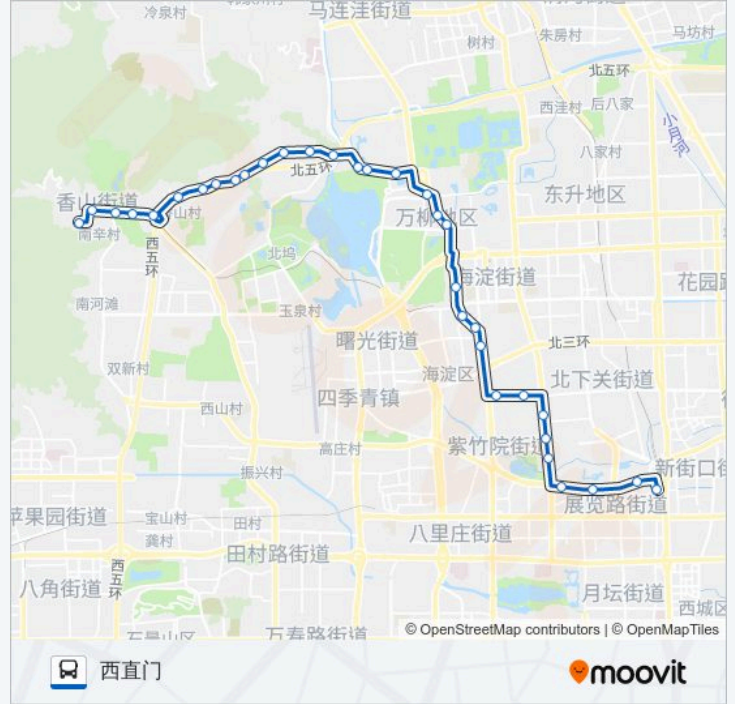

公交563的信息

方向: 西直门

站点数量: 33

行车时间: 80 分

途经站点:

稻香园

万泉河路

万泉庄

魏公村路西口

魏公村路东口

魏公村

中央民族大学

国家图书馆

白石桥东

动物园

西直门外

西直门

### 方向: 香山公园东门

33 站

[查看时间表](#)

西直门

西直门外

动物园

白石桥东

国家图书馆