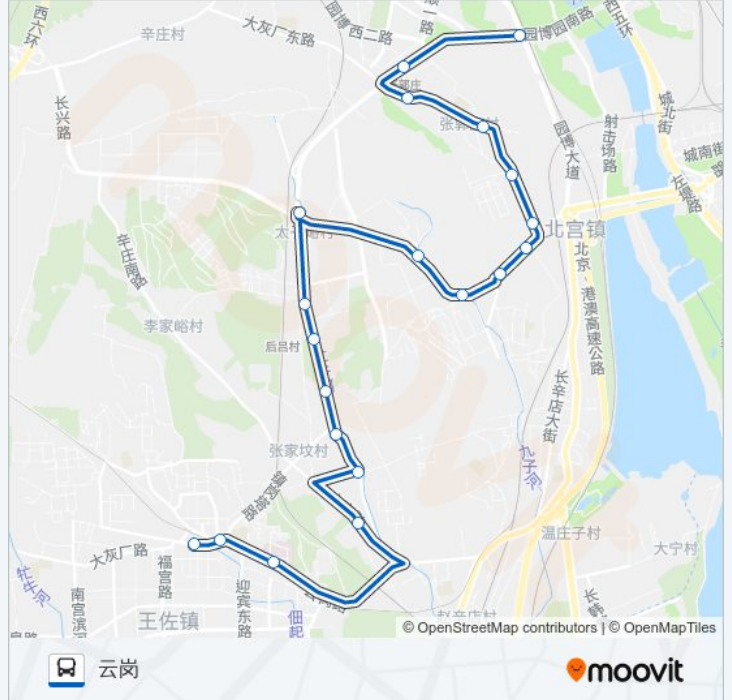

[查看时间表](#)

地铁园博园站
地铁张郭庄站
张郭庄
张郭庄小区北
张郭庄小区东
装甲兵干休所
崔村
二七厂北
崔村西
留霞峪
太子峪
吕村北站
吕村
吕村南站
珠江御景小区东门
张家坟北(珠江御景嘉园)
二老庄
佃起村
云岗北区
云岗

公交565的时间表

往云岗方向的时间表

星期一	05:30 - 19:30
星期二	05:30 - 19:30
星期三	05:30 - 19:30
星期四	05:30 - 19:30
星期五	05:30 - 19:30
星期六	05:30 - 19:30
星期日	05:30 - 19:30

公交565的信息

方向: 云岗

站点数量: 20

行车时间: 57 分

途经站点:

方向: 地铁园博园站

20 站

[查看时间表](#)

公交565的信息

方向: 地铁园博园站

站点数量: 20

行车时间: 57 分

途经站点: