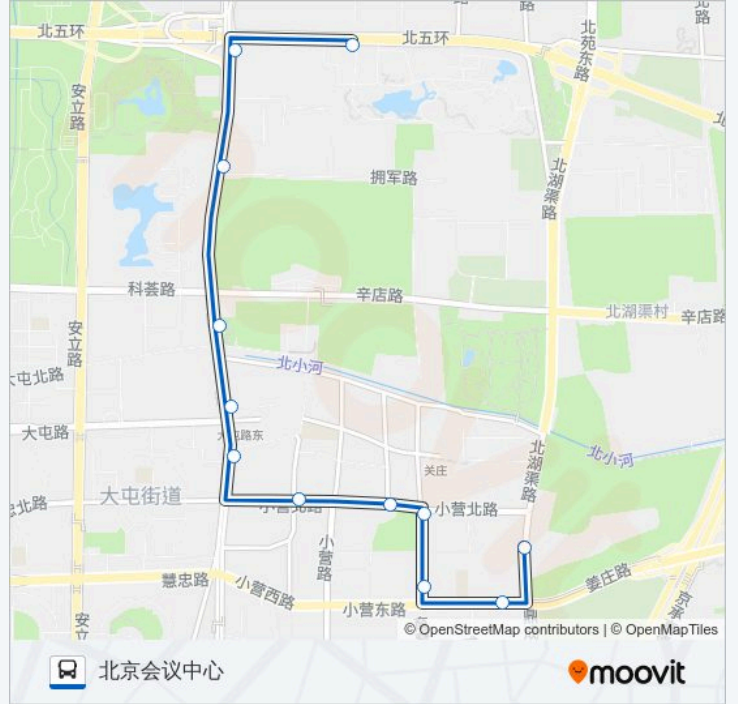

[查看时间表](#)

姜庄湖  
育慧东路  
育慧北路, 8号院-1区-8  
育慧路北口  
紫薇天悦小区  
小营北路  
北苑路大屯  
地铁大屯路东站  
北苑路大屯北站  
辛店村  
北苑桥东  
北京会议中心

公交569的时间表

往北京会议中心方向的时间表

星期一	05:30 - 22:00
星期二	05:30 - 22:00
星期三	05:30 - 22:00
星期四	05:30 - 22:00
星期五	05:30 - 22:00
星期六	05:30 - 22:00
星期日	05:30 - 22:00

公交569的信息

方向: 北京会议中心

站点数量: 12

行车时间: 24 分

途经站点:

方向: 姜庄湖

19 站

[查看时间表](#)

### 公交569的信息

方向: 姜庄湖

站点数量: 19

行车时间: 35 分

途经站点: