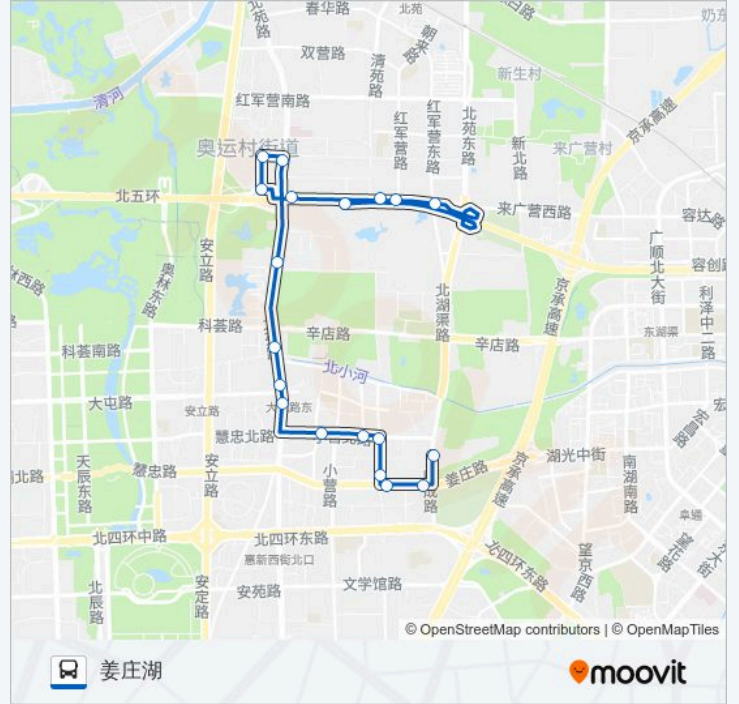

公交569的信息

方向: 北京会议中心

站点数量: 12

行车时间: 24 分

途经站点:

方向: 姜庄湖

19 站

[查看时间表](#)

### 公交569的时间表

往姜庄湖方向的时间表

星期一	05:50 - 22:20
星期二	05:50 - 22:20
星期三	05:50 - 22:20
星期四	05:50 - 22:20
星期五	05:50 - 22:20
星期六	05:50 - 22:20
星期日	05:50 - 22:20

### 公交569的信息

方向: 姜庄湖

站点数量: 19

行车时间: 35 分

途经站点:

# 姜庄湖

你可以在moovitapp.com下载公交569的PDF时间表和线路图。使用Moovit应用程序查询北京的实时公交、列车时刻表以及公共交通出行指南。

© 2024 Moovit - 保留所有权利